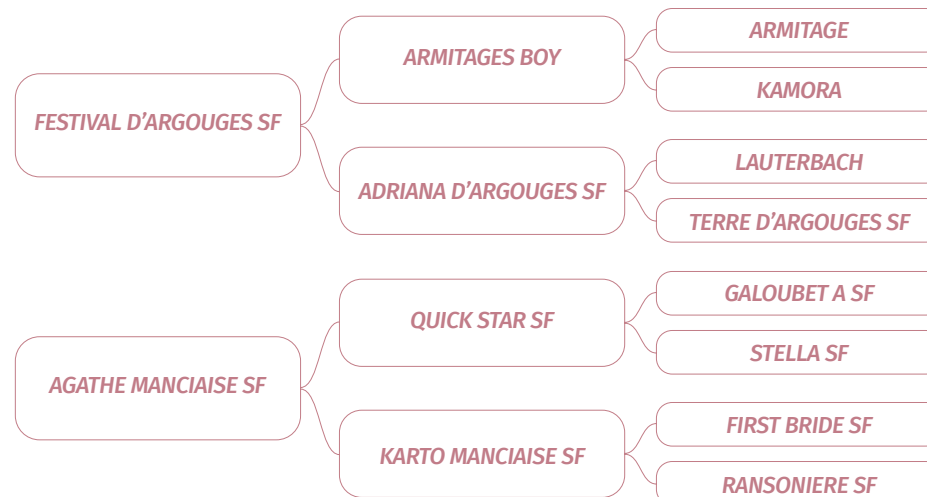

PÉDIGRÉE

EXPERTISE LIGNÉE MATERNELLE

Mères	AGATHE MANCIAISE	KARTO MANCIAISE	RANSONIERE	VANETTE	ORIENTALE	Total points pondérés	Note finale
Points bruts	-	24,8	18,1	6,7	13	45	9 / 10

PAGE DE LA MÈRE -

QUALIFIÉE EN

NAISSEUR
REVEL AUDREY (01)

ENGAGEUR EN DÉC. 2025
SOLVEIG RACING & JUMPING - 01310 POLLIAT - 07 61 20 88 81