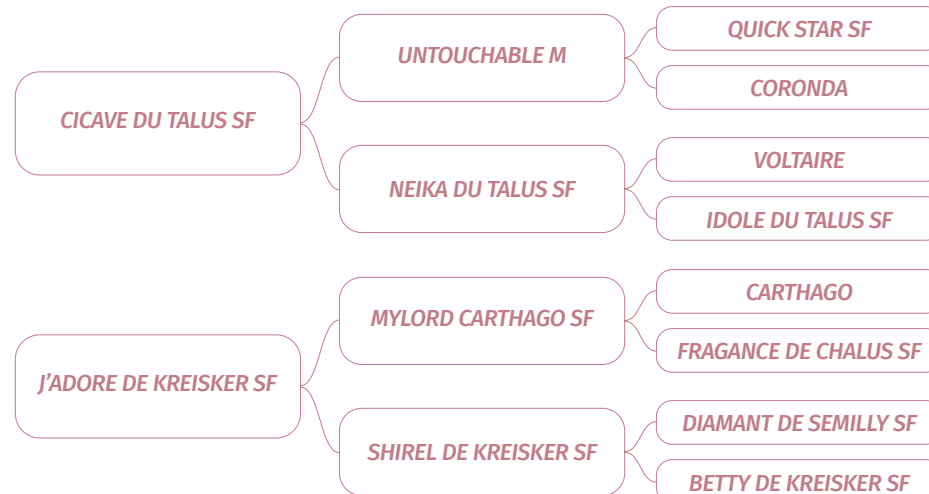

PÉDIGRÉE

EXPERTISE LIGNÉE MATERNELLE

Mères	J'ADORE DE KREISKER	SHIREL DE KREISKER	BETTY DE KREISKER	DANAÉ	MAGALI	Total points pondérés	Note finale
Points bruts	-	38,3	46	15,8	11,7	83,6	10 / 10

PAGE DE LA MÈRE 9 Points

QUALIFIÉE EN

NAISSEUR
S.C.E.A. DE MADAME (31)

ENGAGEUR EN DÉC. 2025
F2C FB - 31800 LARCAN