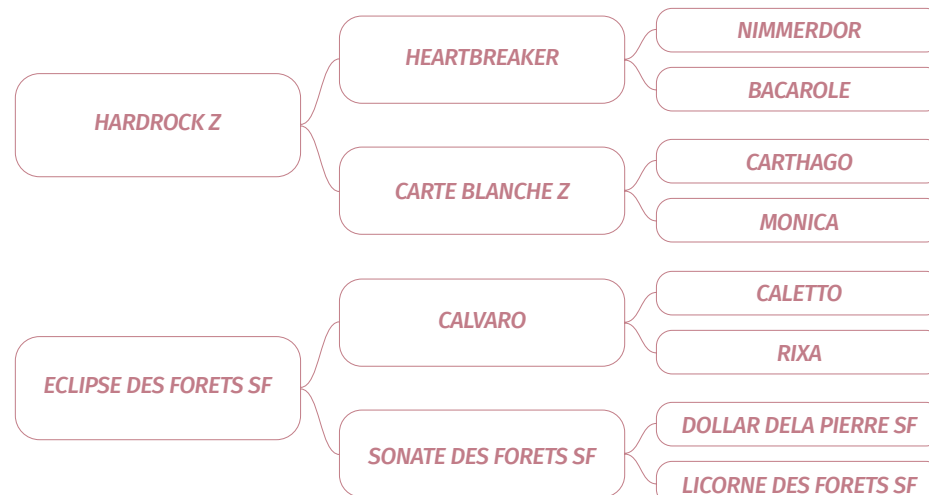

PÉDIGRÉE

EXPERTISE LIGNÉE MATERNELLE

Mères	ECLIPSE DES FORETS	SONATE DES FORETS	LICORNE DES FORETS	GEKAS DES FORETS	RAPSODIE II	Total points pondérés	Note finale
Points bruts	8,8	40,7	53	28,6	31,9	111,5	10 / 10

PAGE DE LA MÈRE 11,5 Points

QUALIFIÉE EN

NAISSEUR
PARIS FABRICE & AUDREY (50)

ENGAGEUR EN DÉC. 2025
SCEA DES FORETS - 50680 COUVAINS - 06 83 88 14 88