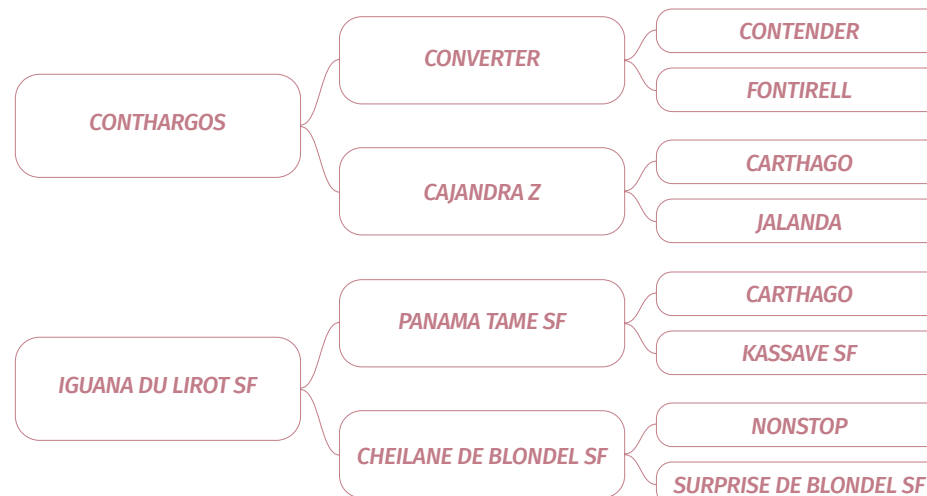

PÉDIGRÉE

EXPERTISE LIGNÉE MATERNELLE

Mères	IGUANA DU LIROT	CHEILANE DE BLONDEL	SURPRISE DE BLONDEL	OLYMPIC CHAMPEIX	PARIADE DE PIERRE	Total points pondérés	Note finale
Points bruts	2,7	29	42,6	51,9	36,1	96,6	10 / 10

PAGE DE LA MÈRE 7 Points

QUALIFIÉE EN

NAISSEUR

E.A.R.L. CENTRE EQUESTRE DE PIROU (50)

ENGAGEUR EN DÉC. 2025

CENTRE EQUESTRE DE PIROU - 50770 PIROU - 06 27 72 19 59