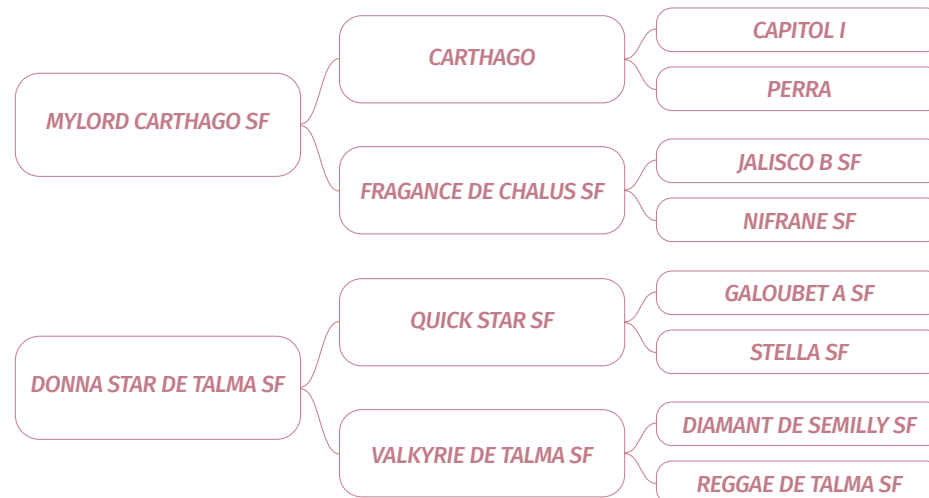

PÉDIGRÉE

EXPERTISE LIGNÉE MATERNELLE

Mères	DONNA STAR DE TALMA	VALKYRIE DE TALMA	REGGAE DE TALMA	NEW EVE DU MOULIN	UTOPIE II	Total points pondérés	Note finale
Points bruts	7,7	21,7	52,5	19,3	20,4	83,5	10 / 10

PAGE DE LA MÈRE 7 Points

QUALIFIÉE EN

NAISSEUR
GIJOT MICHEL (08)

ENGAGEUR EN DÉC. 2025
GIJOT MICHEL - 08250 GRANDPRE