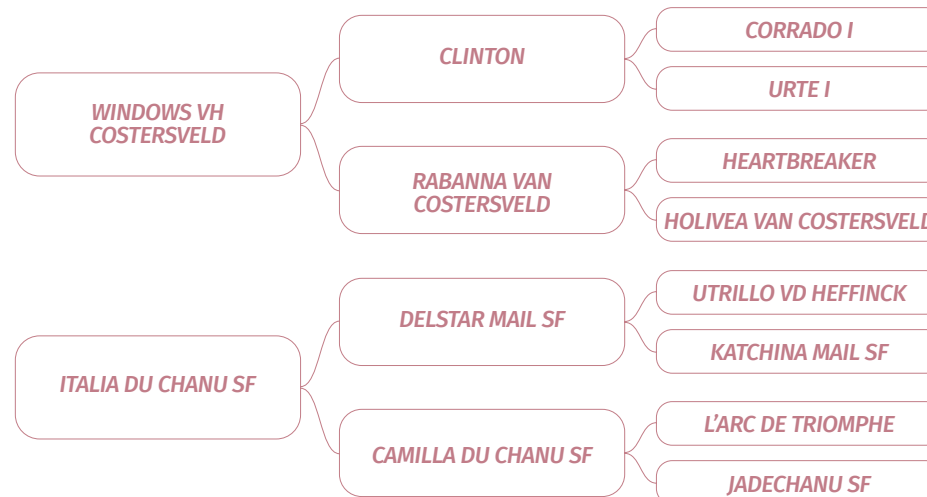

PÉDIGRÉE

EXPERTISE LIGNÉE MATERNELLE

Mères	ITALIA DU CHANU	CAMILLA DU CHANU	JADECHANU	DANAE DU MESNIL	REINE DU MESNIL II	Total points pondérés	Note finale
Points bruts	-	4,2	33,7	21,6	27,5	47,2	9 / 10

PAGE DE LA MÈRE 9 Points

QUALIFIÉE EN

NAISSEUR

LANGELIER BRIGITTE & YVES (50)

ENGAGEUR EN DÉC. 2025

LANGELIER BRIGITTE - 50320 HOCQUIGNY - 06 80 04 20 83