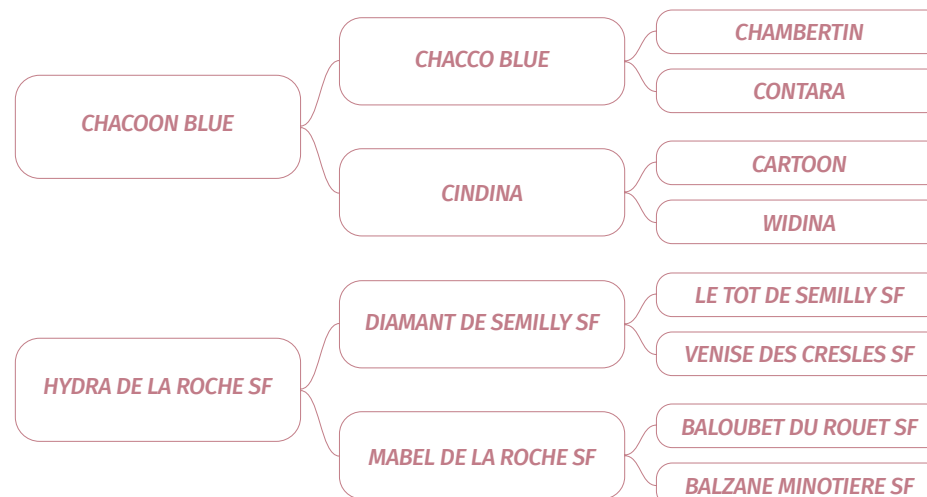

PÉDIGRÉE

NAISSEUR
S.C. HARAS DU PERE (17)

ENGAGEUR EN DÉC. 2025
CENTRE EQUESTRE DE PIROU - 50770 PIROU - 06 27 72 19 59