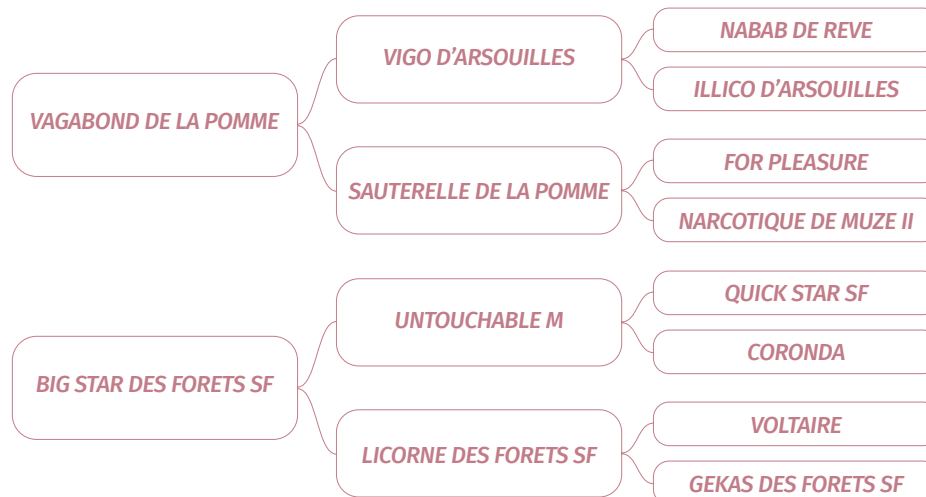

PÉDIGRÉE

EXPERTISE LIGNÉE MATERNELLE

Mères	BIG STAR DES FORETS	LICORNE DES FORETS	GEKAS DES FORETS	RAPSDIE II	MAY FLOWER III	Total points pondérés	Note finale
Points bruts	16,3	53	28,6	31,9	45,7	118,1	10 / 10

PAGE DE LA MÈRE 14,5 Points

QUALIFIÉE EN

NAISSEUR
PARIS FABRICE & AUDREY (50)

ENGAGEUR EN DÉC. 2025
SCEA DES FORETS - 50680 COUVAINS - 06 83 88 14 88