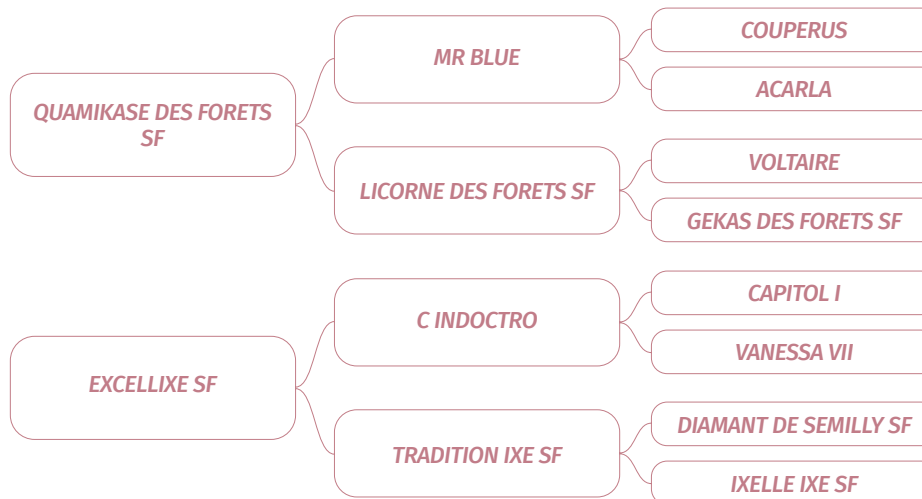

PÉDIGRÉE

EXPERTISE LIGNÉE MATERNELLE

Mères	EXCELLIXE	TRADITION IXE	IXELLE IXE	VERY NICE GIRL	IXE	Total points pondérés	Note finale
Points bruts	3,4	16,7	22,5	10,4	15	45,9	9 / 10

PAGE DE LA MÈRE 5,5 Points

QUALIFIÉE EN

NAISSEUR

LEFEBVRE FREDERIC (08)

ENGAGEUR EN DÉC. 2025

LEFEBVRE FRÉDÉRIC - 08460 SIGNY L'ABBAYE - 06 70 02 39 23