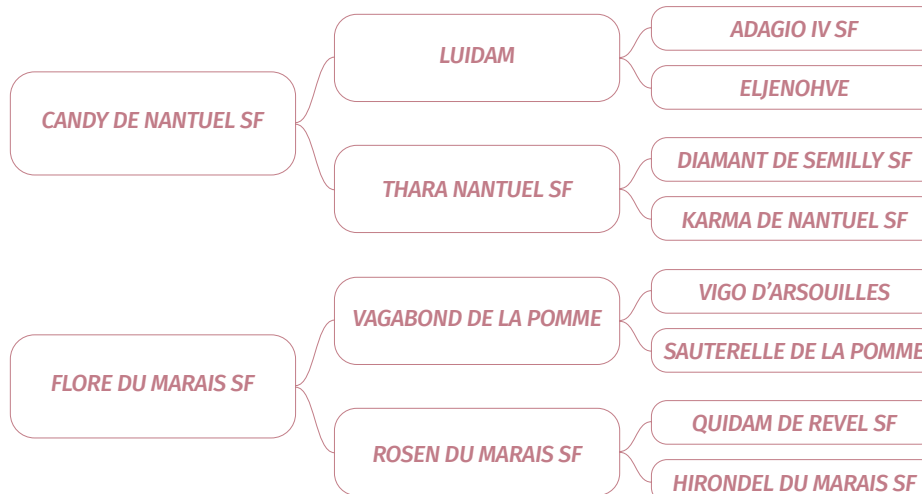

PÉDIGRÉE

EXPERTISE LIGNÉE MATERNELLE

Mères	FLORE DU MARAIS	ROSEN DU MARAIS	HIRONDEL DU MARAIS	NADIENNE DU MARAIS	QUOTIDIENNE DU FIEF	Total points pondérés	Note finale
Points bruts	-	-	20,5	40,8	9,6	38,2	8 / 10

PAGE DE LA MÈRE 1 Point

QUALIFIÉE EN

NAISSEUR
S.C.E.A. DU MARAIS (61)

ENGAGEUR EN DÉC. 2025
ROGER OLIVIA - 14220 MESLAY - 07 82 92 36 04