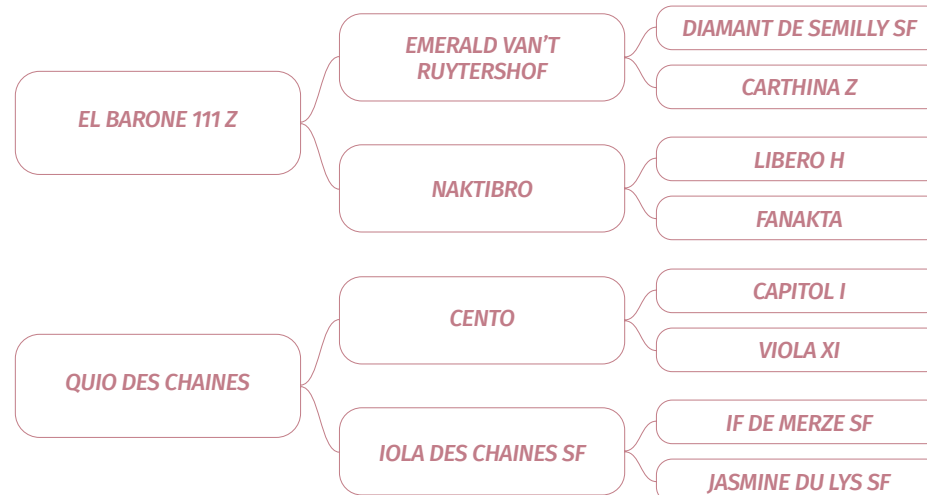

PÉDIGRÉE

EXPERTISE LIGNÉE MATERNELLE

Mères	QUIO DES CHAINES	IOLA DES CHAINES	JASMINE DU LYS	DARLING DU LYS	VAGABONDE	Total points pondérés	Note finale
Points bruts	20,5	24	22,6	8,1	-	65,5	10 / 10

PAGE DE LA MÈRE 13 Points

QUALIFIÉE EN
REGION
BOURGOGNE
FRANCHE
COMTE

NAISSEUR
GRIES BRIGITTE (21)

ENGAGEUR EN DÉC. 2025
GRIÈS BRIGITTE - 21460 THOSTE - 06 84 36 57 00