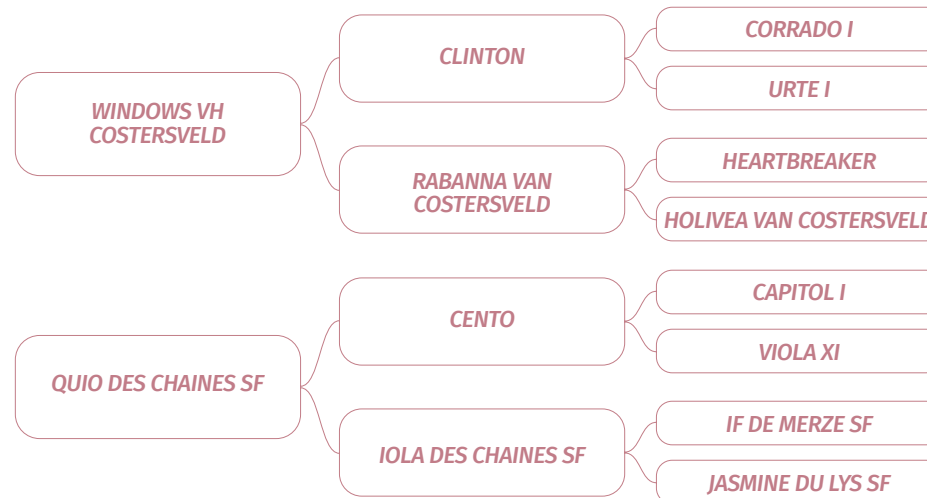

PÉDIGRÉE

NAISSEUR
GRIES BRIGITTE (21)

ENGAGEUR EN DÉC. 2025
GRIÈS BRIGITTE - 21460 THOSTE - 06 84 36 57 00