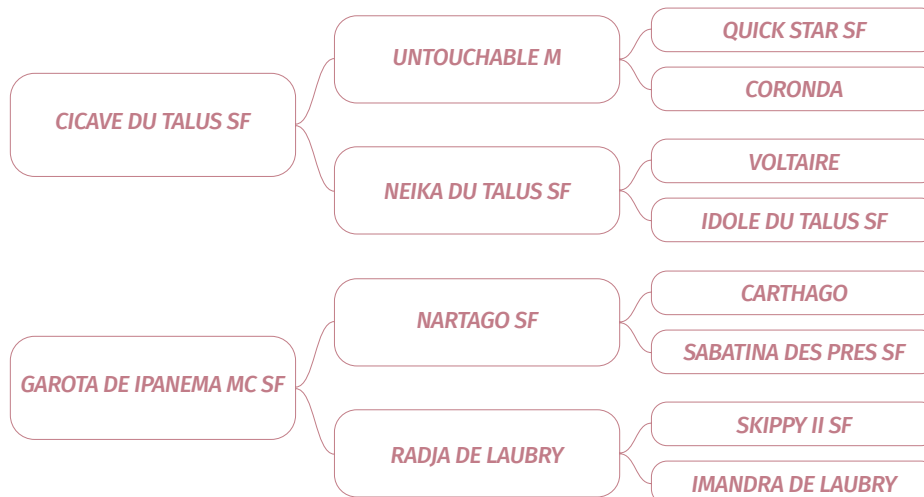

PÉDIGRÉE

NAISSEUR

HERVIEU ANTOINE (50)

ENGAGEUR EN DÉC. 2025

HERVIEU ANTOINE - 50570 LA CHAPELLE EN JUGER - 06 07 51 29 27

QUALIFIÉE EN