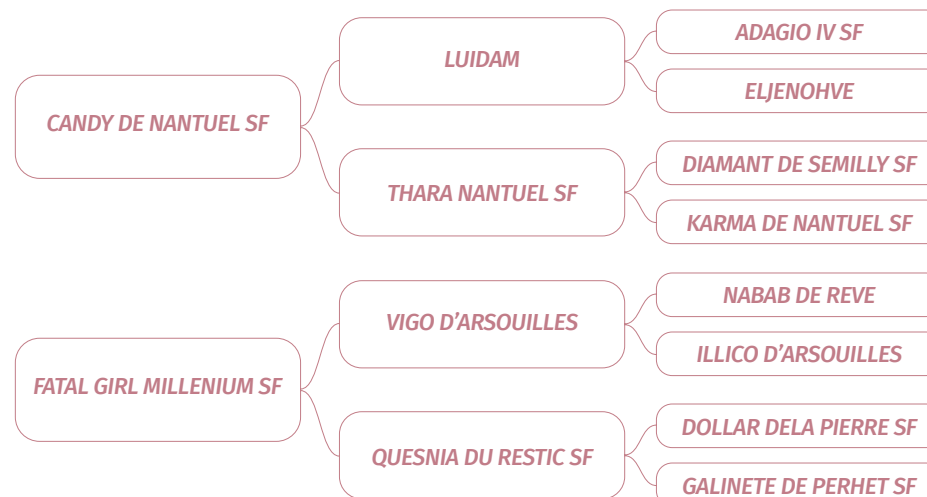

PÉDIGRÉE

EXPERTISE LIGNÉE MATERNELLE

Mères	FATAL GIRL MILLENIUM	QUESNIA DU RESTIC	GALINETE DE PERHET	UTICA DU PUIITS	QUINOLA DU PUIITS	Total points pondérés	Note finale
Points bruts	-	5,3	13,7	49,1	19,5	45	9 / 10

PAGE DE LA MÈRE -

QUALIFIÉE EN

NAISSEUR

S.C.E.A.ELEVAGE DE KERMOR (29)

ENGAGEUR EN DÉC. 2025

DEBONNAIRE HUGUES - 59150 WATTRELOS - 06 11 21 41 02