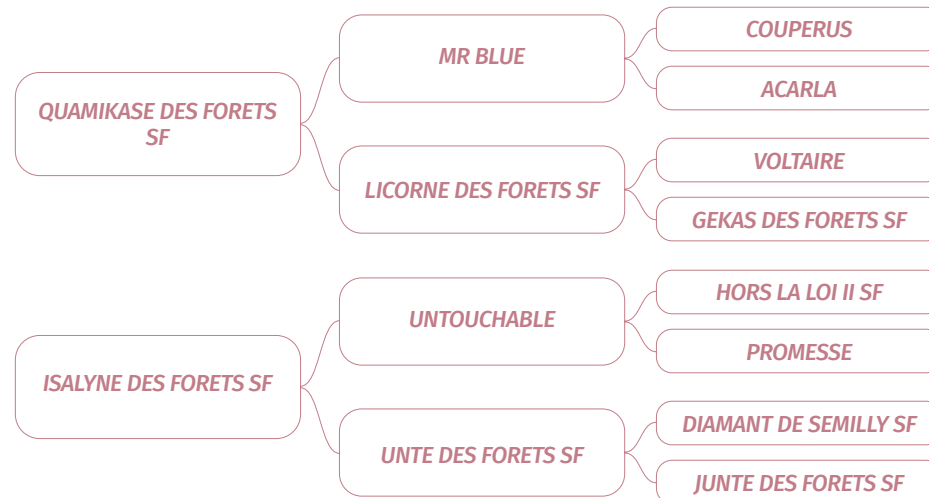

PÉDIGRÉE

EXPERTISE LIGNÉE MATERNELLE

Mères	ISALYNE DES FORETS	UNTE DES FORETS	JUNTE DES FORETS	MAY FLOWER III	DANAIDE	Total points pondérés	Note finale
Points bruts	22	35	30,4	45,7	4,9	84,1	10 / 10

PAGE DE LA MÈRE 9,5 Points

QUALIFIÉE EN

NAISSEUR

S.C.E.A. HARAS DE LA PLANCHARDERIE (88)

ENGAGEUR EN DÉC. 2025

SCEA DU HARAS DE LA PLANCHARDERIE
88800 LIGNEVILLE - 06 23 42 24 00