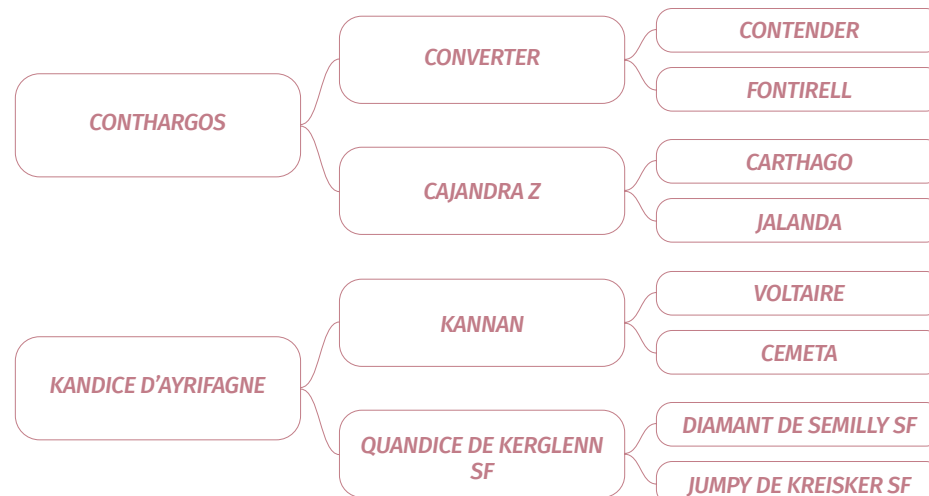

PÉDIGRÉE

EXPERTISE LIGNÉE MATERNELLE

Mères	KANDICE D'AYRIFAGNE	QUANDICE DE KERGLENN	JUMPY DE KREISKER	BETTY DE KREISKER	DANAE	Total points pondérés	Note finale
Points bruts	2,3	34,6	31,2	46	15,8	87,3	10 / 10

PAGE DE LA MÈRE 7 Points

QUALIFIÉE EN

NAISSEUR

YOAN LEBOUTEILLER (50)

ENGAGEUR EN DÉC. 2025

LEBOUTEILLER YOAN - 50000 SAINT LÔ - 06 11 28 15 55