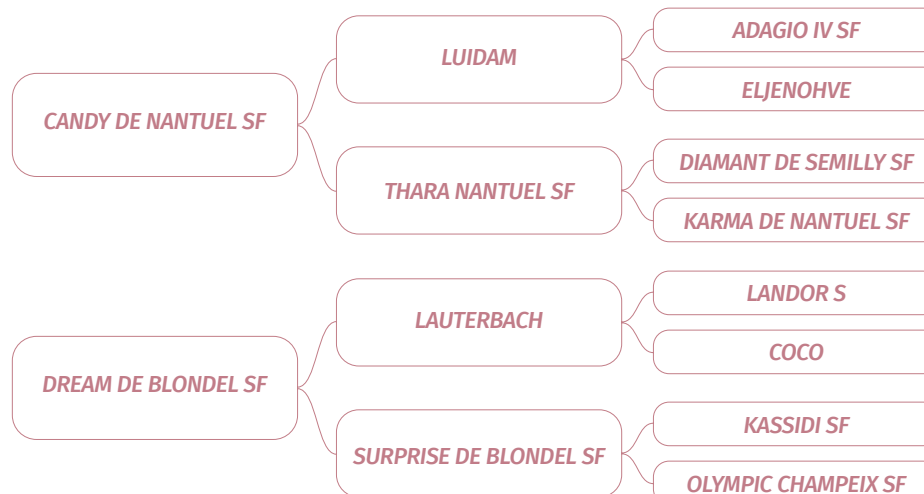

LABELS

PÉDIGRÉE