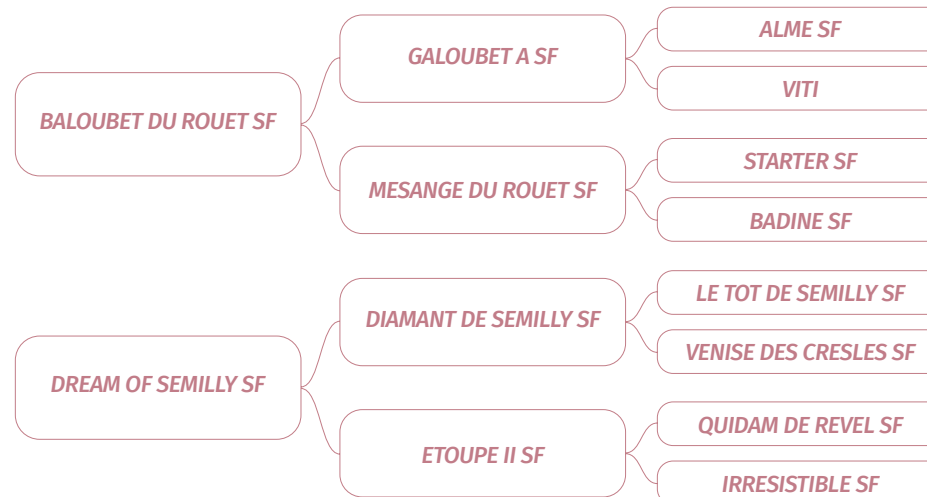

PÉDIGRÉE

EXPERTISE LIGNÉE MATERNELLE

Mères	DREAM OF SEMILLY	ETOUPE II	IRRESISTIBLE	LIBELLULE L	SON ALTESSE	Total points pondérés	Note finale
Points bruts	2,5	30,1	17,6	17,5	-	54,6	10 / 10

PAGE DE LA MÈRE 8,5 Points

QUALIFIÉE EN

NAISSEUR
LEVALLOIS RICHARD (50)

ENGAGEUR EN DÉC. 2025
LEVALLOIS RICHARD - 80 COUVAINS - 06 72 88 71 51