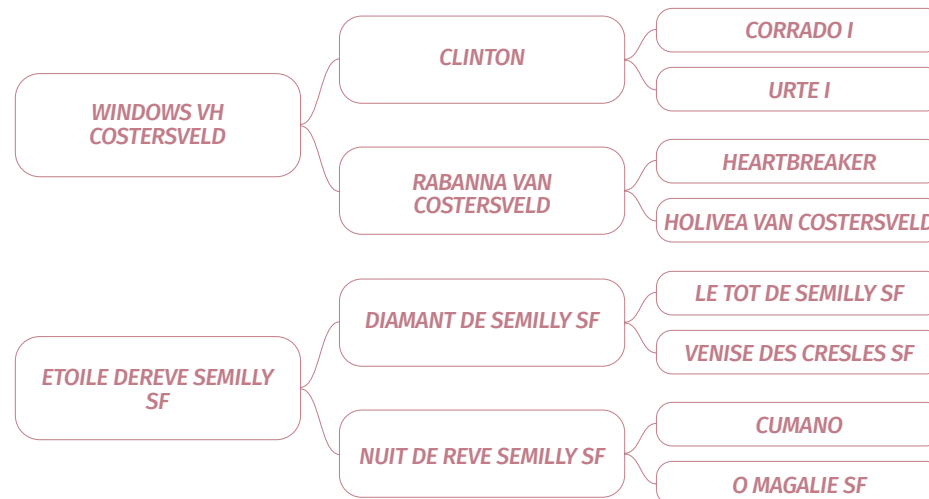

PÉDIGRÉE

EXPERTISE LIGNÉE MATERNELLE

Mères	ETOILE DEREVE SEMILLY	NUIT DE REVE SEMILLY	O MAGALIE	KALINKA GIRLS	MAGALI	Total points pondérés	Note finale
Points bruts	5,7	13	16,9	-	11,7	34,3	8 / 10

PAGE DE LA MÈRE 5,5 Points

QUALIFIÉE EN

NAISSEUR
LEVALLOIS RICHARD (50)

ENGAGEUR EN DÉC. 2025
LEVALLOIS RICHARD - 80 COUVAINS - 06 72 88 71 51