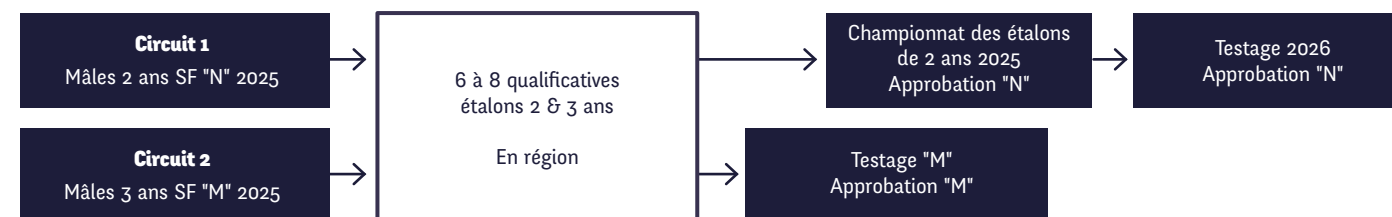

FENCES

TOURNÉES DE
SÉLECTION 2026

3 ET 4 ANS

Les inscriptions aux
sélections Fences
ouvrent mi-février

Plus de 20 dates en mai et juin

Nouveauté 2026

Les jeunes étalons approuvés à 2 et 3 ans (ré)intègrent le guide des jeunes étalons Selle Français !

Le Stud-Book Selle Français a le plaisir de vous présenter dans ce guide des jeunes étalons 2026, les toutes dernières générations approuvées lors de l'événement de fin d'année 2025 à Saint Lô : le Rendez-vous des Prodiges.

Après une tournée de qualificative étalons couvrant le territoire (7 dates au total), les meilleurs 2 et 3 ans mâles Selle Français se sont retrouvés à Saint Lô pour obtenir l'approbation Selle Français.

Le testage des 3 ans : 15 ans d'expérience

Mis en place en 2010, le testage des étalons de 3 ans permet une analyse précise des qualités sportives de locomotion, à l'obstacle et de comportement des candidats étalons. C'est également l'occasion de voir évoluer sous la selle les jeunes étalons approuvés à 2 ans qui viennent confirmer leur agrément à produire dans la race. Le Stud-Book Selle Français souhaite donc vous partager une partie de ces précieuses informations à travers ce guide et vous invite à consulter les expertises détaillées sur la base de données étalons sur www.etalonsf.fr. Vous trouverez notamment dans ce guide les évaluations de Messieurs Serge Cornut, Julien Mesnil et Manuel Godin qui ont suivi la cinquantaine de jeunes étalons durant les 9 jours de testage. Le but du testage est de distinguer les individus présentant des capacités naturelles particulièrement intéressantes pour la pratique des sports équestres.

Le championnat des étalons de 2 ans

Nouveauté 2025 : un championnat sur deux jours.

Après la sélection en région, 60 mâles sont venus se confronter sur les terres Normandes. Innovation également pour ce premier jour qui a servi à l'évaluation des allures et du modèle, l'un à la suite de l'autre, afin de mettre en relation le fonctionnement et la construction physique des chevaux. Toujours dans cet état d'esprit, le même jury a évalué les qualités de sauteur des jeunes mâles durant le deuxième jour sur l'atelier de saut en liberté. L'ensemble des notes compilées ont permis à la commission d'approbation de statuer sur l'approbation des 30 meilleurs du championnat que vous retrouvez dans ce guide 2026.

Nous espérons que cette nouvelle édition du guide des jeunes étalons 2026 enrichie des générations des 3 ans (approuvés à 2 ans lors du championnat étalon) et des 4 ans (approuvés et sortant du testage) vous aidera dans vos choix pour la saison de reproduction 2026.