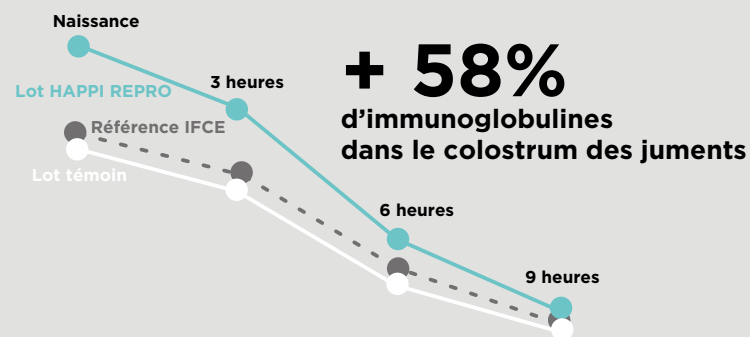

COMPLÉMENT NUTRITIONNEL POUR JUMENTS

3 EN 1

- Facilite les conditions de mise bas
- Optimise le transfert d'immunité
- Améliore les performances de reproduction

Un véritable booster d'immunité pour les juments et leurs poulains.