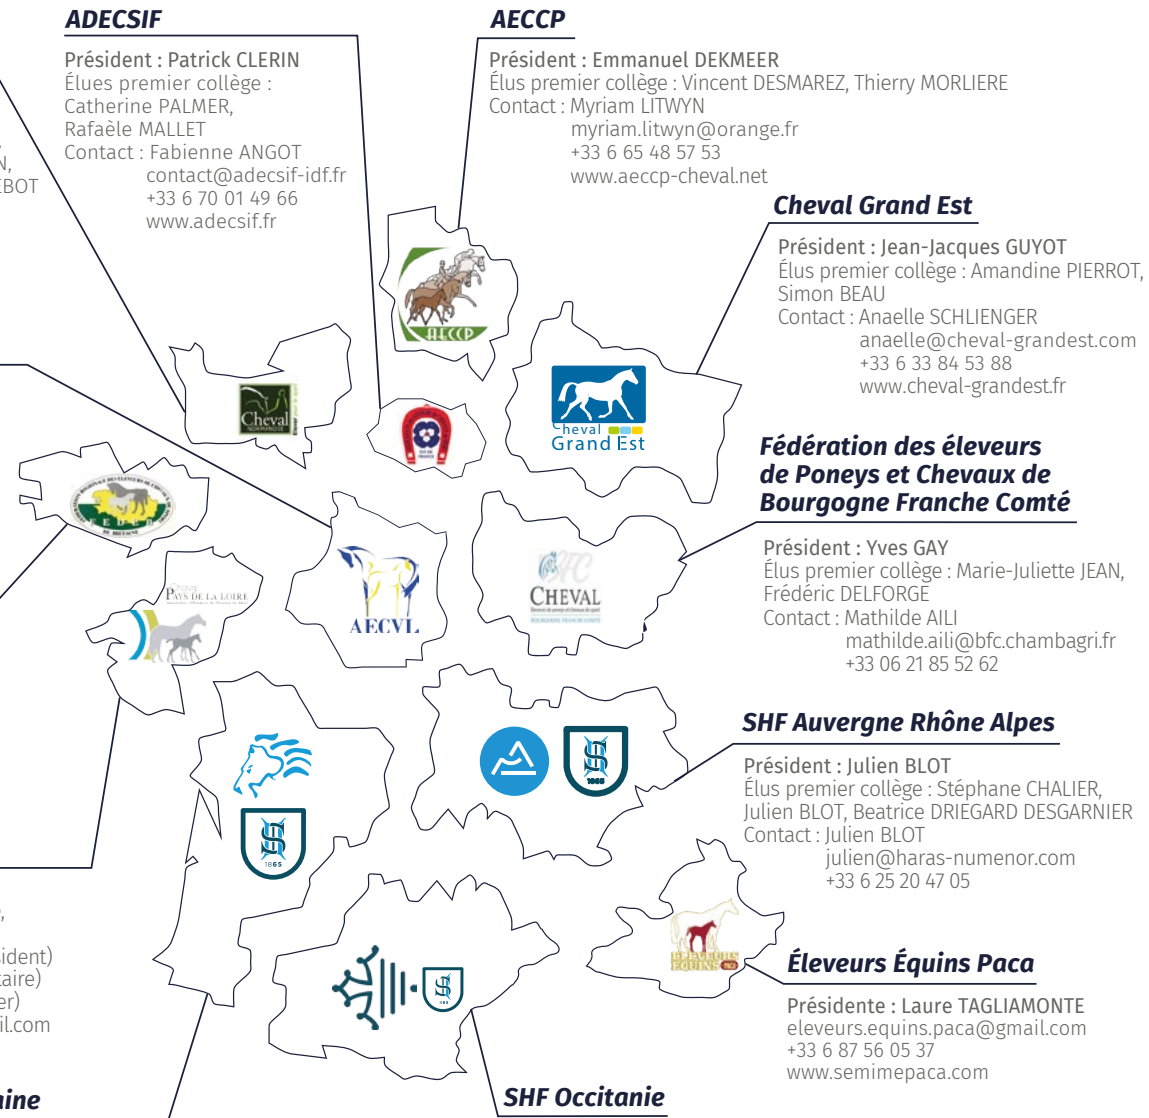

SHF Nouvelle Aquitaine

Président : Aurélien LAFARGUE
Élus premier collègue : Pascal CADIOU, Lionel SAIVRES
Contact : Aurélien LAFARGUE
aurelien.lafargue@orange.fr
+33 6 82 41 22 50

SHF Occitanie

Président : Jean-Paul RÉGIS
Élus premier collègue : Jean-Paul RÉGIS

ASFO
(Jean-Paul RÉGIS)
asfoccitanie@free.fr
+33 6 70 72 11 59

CHEVAL OCCITANIE
(Tristan ADAM)
adamtristan@orange.fr
+33 6 83 22 70 90 - www.chevaloccitanie.net

Cheval Grand Est

Président : Jean-Jacques GUYOT
Élus premier collègue : Amandine PIERROT, Simon BEAU
Contact : Anaëlle SCHLIENGER
anaelle@cheval-grandest.com
+33 6 33 84 53 88
www.cheval-grandest.fr

Fédération des éleveurs de Poneys et Chevaux de Bourgogne Franche Comté

Président : Yves GAY
Élus premier collègue : Marie-Juliette JEAN, Frédéric DELFORGE
Contact : Mathilde AILI
mathilde.aili@bfc.chambagri.fr
+33 06 21 85 52 62

SHF Auvergne Rhône Alpes

Président : Julien BLOT
Élus premier collègue : Stéphane CHALIER, Julien BLOT, Beatrice DRIEGARD DESGARNIER
Contact : Julien BLOT
julien@haras-numenor.com
+33 6 25 20 47 05

Éleveurs Équins Paca

Présidente : Laure TAGLIAMONTE
eleveurs.equins.paca@gmail.com
+33 6 87 56 05 37
www.semimepaca.com