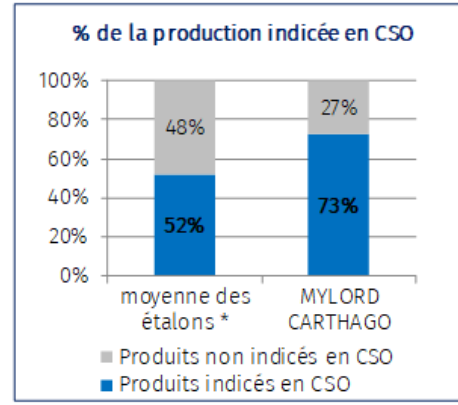

FICHE PERFORMANCES SPORTIVES DE LA PRODUCTION

Fiche Statistiques Etalon

MYLORD CARTHAGO - SFA

par CARTHAGO HOLST et FRAGRANCE DE CHALUS SFA par JALISCO B SFA
né en 2000 ISO 178 (2012) ICC

Données au
29/12/22

PRODUCTION TOTALE
2641 chevaux dont 1477 en âge d'être indicés, 417 jeunes et 1060 de 8 ans et +

CSO : PERFORMANCE DE LA PRODUCTION
Âge moyen de la production en CSO : 11 ans
1076 produits indicés soit 73% 235 jeunes soit 56% et 841 de 8 ans et + soit 79%

	Produits indicés en CSO	% / produits indicés	Jeunes indicés	%	Âgés : 8 ans et +	%
ISO 150 et +	43	4%	0	0%	43	5%
ISO 140 à 149	40	4%	2	1%	38	5%
ISO 130 à 139	123	11%	12	5%	111	13%
ISO 120 à 129	188	17%	31	13%	157	19%
ISO 110 à 119	263	24%	67	29%	196	23%
ISO 100 à 109	192	18%	46	20%	146	17%
ISO < 100	227	21%	77	33%	150	18%

Catégorie 1
les 25% meilleurs de la production ont un indice ≥ 126
ISO moyen des 25% meilleurs : 138

* Population des étalons = étalons ayant 50 produits et plus en compétition de CSO

CCE : PERFORMANCE DE LA PRODUCTION
Âge moyen de la production en CCE : 12 ans
92 produits indicés soit 6% 10 jeunes soit 2% et 82 de 8 ans et + soit 8%

	Produits indicés en CCE	% / produits indicés	Jeunes indicés	%	Âgés : 8 ans et +	%
ICC 150 et +	4	4%	0	0%	4	5%
ICC 140 à 149	0	0%	0	0%	0	0%
ICC 130 à 139	7	8%	0	0%	7	9%
ICC 120 à 129	10	11%	1	10%	9	11%
ICC 110 à 119	17	18%	3	30%	14	17%
ICC 100 à 109	15	16%	3	30%	12	15%
ICC < 100	39	42%	3	30%	36	44%

Catégorie 1
les 25% meilleurs de la production ont un indice ≥ 117
ICC moyen des 25% meilleurs: 131