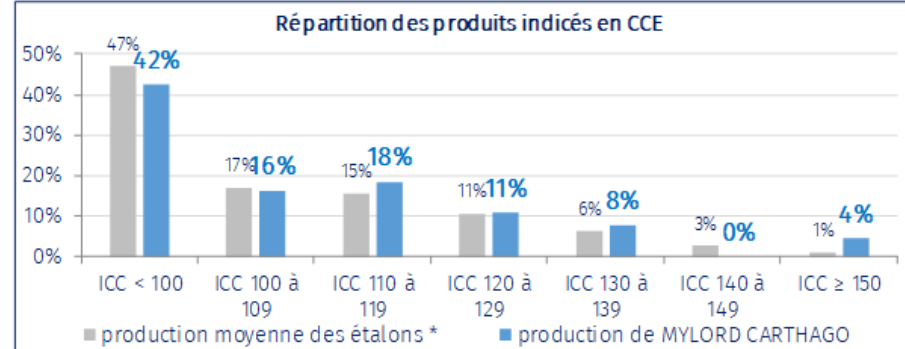

* Population des étalons = étalons ayant 25 produits et plus en compétition de CCE

PRODUCTION PERFORMANTE INTERNATIONALE
Nombre de produits dans les 2000 premiers du classement mondial WBFSh (depuis 2004) :
58 CSO
9 CCE

ESTIMATION DU NIVEAU GÉNÉTIQUE

	BSO	Degré de confiance
CSO	+23	0,99 très fiable
BCC		Degré de confiance
CCE	+21	0,8 fiable

MYLORD CARTHAGO
par CARTHAGO(DE)
et FRAGRANCE DE CHALUS
par JALISCO B

INDICES GÉNÉTIQUES MODELE - ALLURES - SAUT EN LIBERTÉ

MODELE	FAVORABLE POUR LES QUALITÉS RECHERCHÉES		DANS LA MOYENNE DE LA POPULATION (2/3)		DEFAVORABLE POUR LES QUALITÉS RECHERCHÉES		DEGRE DE CONFIANCE DE L'INDICE(CD)	Qualités recherchées
	TRES SUPERIEUR (2,5%)	SUPERIEUR (14%)			TRES INFÉRIEUR (2,5%)	INFÉRIEUR (14%)		
ATTACHE DE TETE - ENCOLURE			+3				très fiable	Parotide libre / encolure bien greffée, de bonne longueur, bien orientée
PROFIL AVANT - EPAULE AVANT BRAS			+0				très fiable	épaule longue et oblique / en place / avant bras musclé
GARROT - DOS - REIN			+7				très fiable	Garrot long, musclé dos tendu ; rein fort, bien reliés
PROFIL ARRIERE - CROUPE BASSIN - CUISSÉ			+5				très fiable	Croupe longue, bien orientée, musclée Cuisse longue, musclée / Rotule marquée
ARTICULATIONS			+3				très fiable	Articulations saines sans tare, bien suspendues, en rapport avec le gabarit du cheval / Genoux en place / Jarrets larges et saillants
APLOMBS ANTERIEURS			+4				très fiable	Conforme aux lignes d'aplomb de face, de derrière, en mouvement / Pistes parallèles
APLOMBS POSTERIEURS			+4				très fiable	Conforme aux lignes d'aplomb de face, de derrière, en mouvement / Pistes parallèles
IMPRESSION D'ENSEMBLE			+5				très fiable	Dans le standard de la race (grands rayons ; muscles longs; bras de levier saillants)
CHIC			+3				très fiable	Très chic ; belle tête, œil vif ; de la présence et de l'espèce
LOCOMOTION							très fiable	Energique, en propulsion, souple, 4 temps décomposés
PAS			+4				très fiable	Energique, en propulsion, souple, régulier dans la cadence
TROT			+6				très fiable	Energique, en propulsion, souple, équilibré, léger et rapide au sol; souple et flexible du rein
GALOP			+6				très fiable	
SAUT EN LIBERTÉ							très fiable	Se propulse ; se tient ; se prépare à l'abord
EQUILIBRE			+7				très fiable	Pousse des postérieurs ; prend de la hauteur ; a de la trajectoire
MOYENS			+10				très fiable	Monte le garrot ; monte les genoux ; s'articule sur le saut
STYLE			+5				très fiable	Energique; allant; réactif ; serain ; respectueux
COMPORTEMENT			+7				très fiable	

mise à jour avr-23