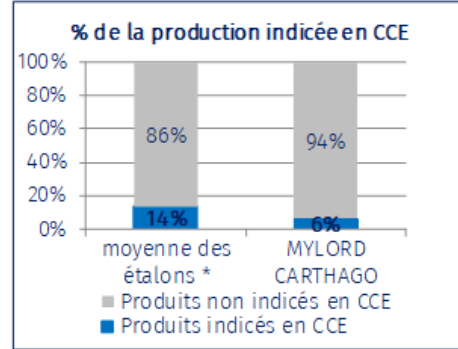

* Population des étalons = étalons ayant 25 produits et plus en compétition de CCE

PRODUCTION PERFORMANTE INTERNATIONALE
Nombre de produits dans les 2000 premiers du classement mondial WBFSh (depuis 2004) :
58 CSO
9 CCE

ESTIMATION DU NIVEAU GÉNÉTIQUE

	BSO	Degré de confiance
CSO	+23	0,99 très fiable
BCC		Degré de confiance
CCE	+21	0,8 fiable

MYLORD CARTHAGO
par CARTHAGO(DE)
et FRAGRANCE DE CHALUS
par JALISCO B

INDICES GÉNÉTIQUES MODELE - ALLURES - SAUT EN LIBERTÉ

MODELE	FAVORABLE POUR LES QUALITÉS RECHERCHÉES		DANS LA MOYENNE DE LA POPULATION (2/3)		DEFAVORABLE POUR LES QUALITÉS RECHERCHÉES		DEGRE DE CONFIANCE DE L'INDICE(CD)	Qualités recherchées
	TRES SUPERIEUR (2,5%)	SUPERIEUR (14%)			TRES INFÉRIEUR (2,5%)	INFÉRIEUR (14%)		
ATTACHE DE TETE - ENCOLURE			+3				très fiable	Parotide libre / encolure bien greffée, de bonne longueur, bien orientée
PROFIL AVANT - EPAULE AVANT BRAS			+0				très fiable	épaule longue et oblique / en place / avant bras musclé
GARROT - DOS - REIN			+7				très fiable	Garrot long, musclé dos tendu ; rein fort, bien reliés
PROFIL ARRIERE - CROUPE BASSIN - CUISSÉ			+5				très fiable	Croupe longue, bien orientée, musclée Cuisse longue, musclée / Rotule marquée
ARTICULATIONS			+3				très fiable	Articulations saines sans tare, bien suspendues, en rapport avec le gabarit du cheval / Genoux en place / Jarrets larges et saillants
APLOMBS ANTERIEURS			+4				très fiable	Conforme aux lignes d'aplomb de face, de derrière, en mouvement / Pistes parallèles
APLOMBS POSTERIEURS			+4				très fiable	Conforme aux lignes d'aplomb de face, de derrière, en mouvement / Pistes parallèles
IMPRESSION D'ENSEMBLE			+5				très fiable	Dans le standard de la race (grands rayons ; muscles longs; bras de levier saillants)
CHIC			+3				très fiable	Très chic ; belle tête, œil vif ; de la présence et de l'espèce
LOCOMOTION							très fiable	Energique, en propulsion, souple, 4 temps décomposés
PAS			+4				très fiable	Energique, en propulsion, souple, régulier dans la cadence
TROT			+6				très fiable	Energique, en propulsion, souple, équilibré, léger et rapide au sol; souple et flexible du rein
GALOP			+6				très fiable	
SAUT EN LIBERTÉ							très fiable	Se propulse ; se tient ; se prépare à l'abord
EQUILIBRE			+7				très fiable	Pousse des postérieurs ; prend de la hauteur ; a de la trajectoire
MOYENS			+10				très fiable	Monte le garrot ; monte les genoux ; s'articule sur le saut
STYLE			+5				très fiable	Energique; allant; réactif ; serain ; respectueux
COMPORTEMENT			+7				très fiable	

mise à jour avr-23