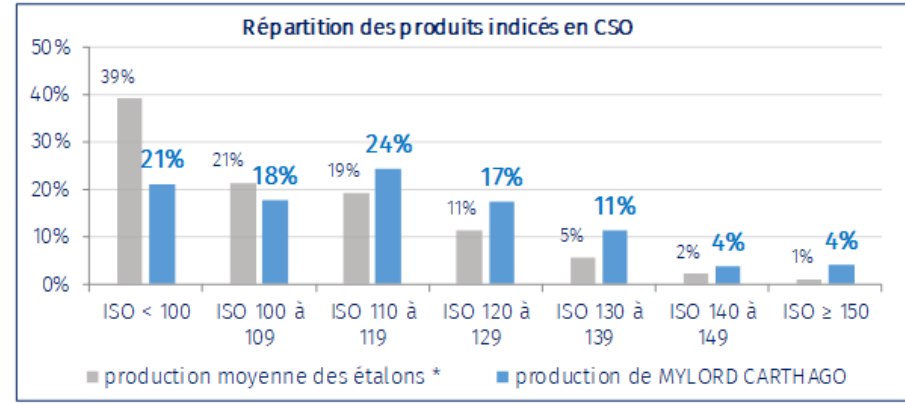

## Fiche Statistiques Etalon

### MYLORD CARTHAGO - SFA

par CARTHAGO HOLST et FRAGRANCE DE CHALUS SFA par JALISCO B SFA  
né en 2000 ISO 178 (2012) ICC

Données au  
29/12/22

**PRODUCTION TOTALE**  
2641 chevaux dont 1477 en âge d'être indicés, 417 jeunes et 1060 de 8 ans et +

**CSO : PERFORMANCE DE LA PRODUCTION**  
Âge moyen de la production en CSO : 11 ans  
1076 produits indicés soit 73% 235 jeunes soit 56% et 841 de 8 ans et + soit 79%

|               | Produits indicés en CSO | % / produits indicés | Jeunes indicés | %   | Âgés : 8 ans et + | %   |
|---------------|-------------------------|----------------------|----------------|-----|-------------------|-----|
| ISO 150 et +  | 43                      | 4%                   | 0              | 0%  | 43                | 5%  |
| ISO 140 à 149 | 40                      | 4%                   | 2              | 1%  | 38                | 5%  |
| ISO 130 à 139 | 123                     | 11%                  | 12             | 5%  | 111               | 13% |
| ISO 120 à 129 | 188                     | 17%                  | 31             | 13% | 157               | 19% |
| ISO 110 à 119 | 263                     | 24%                  | 67             | 29% | 196               | 23% |
| ISO 100 à 109 | 192                     | 18%                  | 46             | 20% | 146               | 17% |
| ISO < 100     | 227                     | 21%                  | 77             | 33% | 150               | 18% |

**Catégorie 1**  
les 25% meilleurs de la production ont un indice ≥ 126  
ISO moyen des 25% meilleurs : 138

\* Population des étalons = étalons ayant 50 produits et plus en compétition de CSO

**CCE : PERFORMANCE DE LA PRODUCTION**  
Âge moyen de la production en CCE : 12 ans  
92 produits indicés soit 6% 10 jeunes soit 2% et 82 de 8 ans et + soit 8%