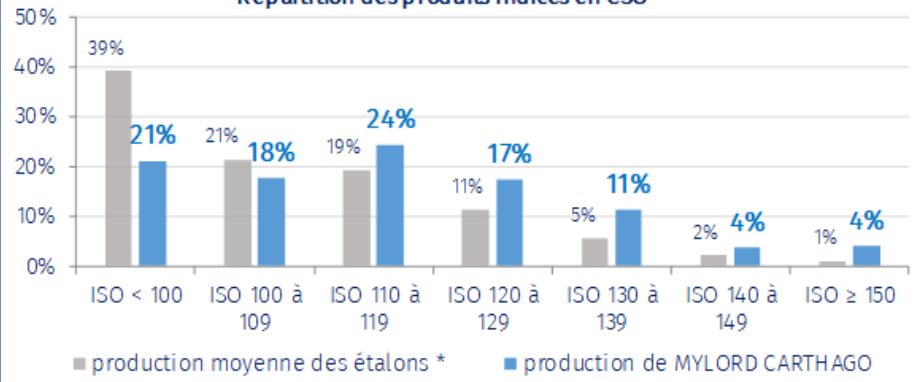

PRODUCTION TOTALE

2641 chevaux dont 1477 en âge d'être indicés, 417 jeunes et 1060 de 8 ans et +

CSO : PERFORMANCE DE LA PRODUCTION

Âge moyen de la production en CSO : 11 ans

1076 produits indicés soit 73% 235 jeunes soit 56% et 841 de 8 ans et + soit 79%

Catégorie 1

les 25% meilleurs de la production ont un indice \geq 126

ISO moyen des 25% meilleurs : 138

% de la production indiquée en CSO

Répartition des produits indicés en CSO

* Population des étalons = étalons ayant 50 produits et plus en compétition de CSO

CCE : PERFORMANCE DE LA PRODUCTION

Âge moyen de la production en CCE : 12 ans

92 produits indicés soit 6% 10 jeunes soit 2% et 82 de 8 ans et + soit 8%

	Produits indicés en CCE	% / produits indicés	Jeunes indicés	%	Âgés : 8 ans et +	%
ICC 150 et +	4	4%	0	0%	4	5%
ICC 140 à 149	0	0%	0	0%	0	0%
ICC 130 à 139	7	8%	0	0%	7	9%
ICC 120 à 129	10	11%	1	10%	9	11%
ICC 110 à 119	17	18%	3	30%	14	17%
ICC 100 à 109	15	16%	3	30%	12	15%
ICC < 100	39	42%	3	30%	36	44%