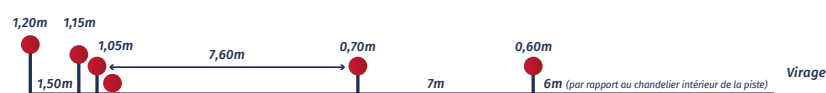

→ Dispositif de saut : Combinaison d'obstacles composée de barres ou de palanques :

Championnat des Mâles SF de 2 ans

Finale	<ul style="list-style-type: none"> . un obstacle de réglage d'une hauteur de 60cm, . 1 foulée (7 m) . un vertical d'une hauteur évolutive jusqu'à 70 cm, . 1 foulée (7,60m) . un vertical d'une hauteur évolutive jusqu'à 1,05m puis oxer d'une hauteur évolutive jusqu'à 1,15m devant, 1,20m derrière et d'une largeur évolutive jusqu'à 1,50m. <p>Chaque cheval sautera 2 à 3 fois l'oxer aux plus grandes dimensions ; nombre de passages adapté selon la demande du jury</p>
--------	---