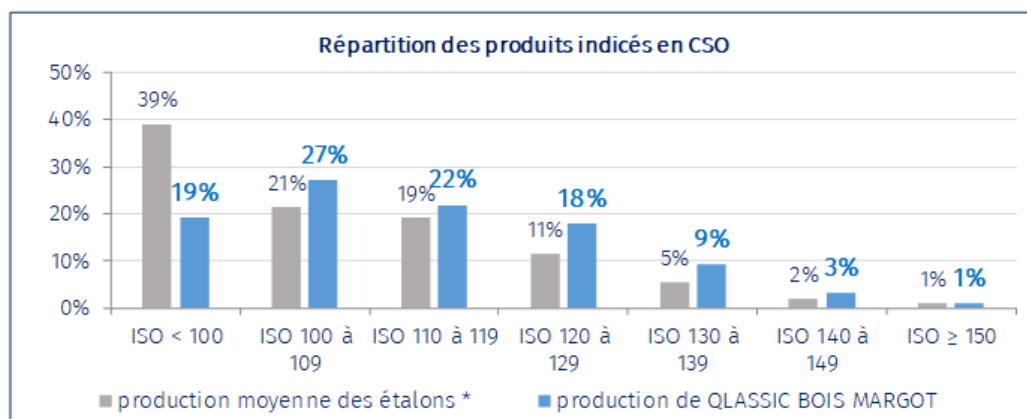

-40 -20 0 +20 +40

mise à jour avr-23

Fiche Statistiques Etalon QLASSIC BOIS MARGOT - SFB

nées au 29/12/22

par L'ARC DE TRIOMPHE OLD et DECIBELLE DU ROC SFA par GALOUBET A SFA

né en 2004

ISO 176 (2013)

ICC

PRODUCTION TOTALE

1066 chevaux dont 480 en âge d'être indicés, 203 jeunes et 277 de 8 ans et +

CSO : PERFORMANCE DE LA PRODUCTION

Âge moyen de la production en CSO : 8 ans

365 produits indicés soit 76% 139 jeunes soit 68% et 226 de 8 ans et + soit 82%

Catégorie 1

les 25% meilleurs de la production ont un indice ≥ 123

ISO moyen des 25% meilleurs : 132

* Population des étalons = étalons ayant 50 produits et plus en compétition de CSO

CCE : PERFORMANCE DE LA PRODUCTION