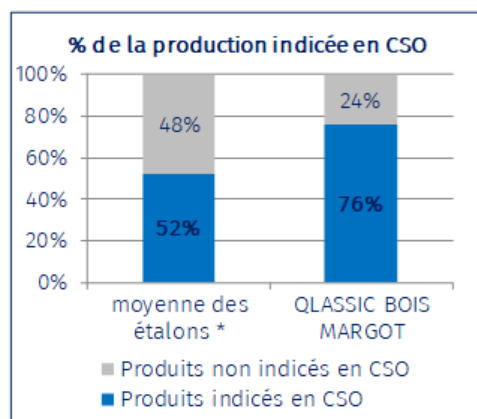

Fiche Statistiques Etalon QLASSIC BOIS MARGOT - SFB

nées au 29/12/22

par L'ARC DE TRIOMPHE OLD et DECIBELLE DU ROC SFA par GALOUBET A SFA

né en 2004

ISO 176 (2013)

ICC

PRODUCTION TOTALE

1066 chevaux dont 480 en âge d'être indicés, 203 jeunes et 277 de 8 ans et +

CSO : PERFORMANCE DE LA PRODUCTION

Âge moyen de la production en CSO : 8 ans

365 produits indicés soit 76% 139 jeunes soit 68% et 226 de 8 ans et + soit 82%

	Produits indicés en CSO	% / produits indicés	Jeunes indicés	%	Âgés : 8 ans et +	%
ISO 150 et +	4	1%	0	0%	4	2%
ISO 140 à 149	12	3%	1	1%	11	5%
ISO 130 à 139	34	9%	10	7%	24	11%
ISO 120 à 129	66	18%	23	17%	43	19%
ISO 110 à 119	80	22%	29	21%	51	23%
ISO 100 à 109	99	27%	45	32%	54	24%
ISO < 100	70	19%	31	22%	39	17%

Catégorie 1

les 25% meilleurs de la production ont un indice ≥ 123

ISO moyen des 25% meilleurs : 132

* Population des étalons = étalons ayant 50 produits et plus en compétition de CSO

CCE : PERFORMANCE DE LA PRODUCTION

	Produits indicés en CCE	% / en âge d'être indicée
Total	23	5%

Nous attendons qu'il y ait plus de produits testés (au minimum 25) pour analyser la production en CCE

PRODUCTION PERFORMANTE INTERNATIONALE

Nombre de produits dans les 2000 premiers du classement mondial WBFSH (depuis 2004) :

5 CSO

1 CCE

ESTIMATION DU NIVEAU GÉNÉTIQUE

CSO	BSO	Degré de confiance
	+20	0,98 très fiable
CCE	BCC	Degré de confiance
	+9	0,59 peu fiable