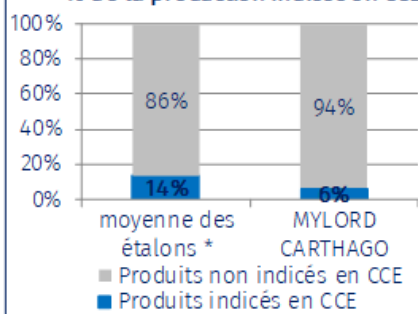

CCE : PERFORMANCE DE LA PRODUCTION

Âge moyen de la production en CCE : 12 ans

92 produits indicés soit 6% 10 jeunes soit 2% et 82 de 8 ans et + soit 8%

	Produits indicés en CCE	% / produits indicés	Jeunes indicés	%	Âgés : 8 ans et +	%
ICC 150 et +	4	4%	0	0%	4	5%
ICC 140 à 149	0	0%	0	0%	0	0%
ICC 130 à 139	7	8%	0	0%	7	9%
ICC 120 à 129	10	11%	1	10%	9	11%
ICC 110 à 119	17	18%	3	30%	14	17%
ICC 100 à 109	15	16%	3	30%	12	15%
ICC < 100	39	42%	3	30%	36	44%

Catégorie 1

les 25% meilleurs de la production ont un indice \geq 117

ICC moyen des 25% meilleurs: 131

% de la production indiquée en CCE

Répartition des produits indicés en CCE

* Population des étalons = étalons ayant 25 produits et plus en compétition de CCE