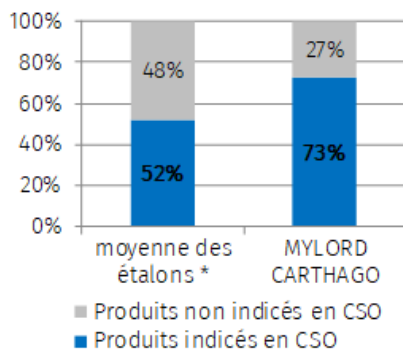

Fiche Statistiques Etalon MYLORD CARTHAGO - SFA

Données au
29/12/22

par CARTHAGO HOLST et FRAGRANCE DE CHALUS SFA par JALISCO B SFA
né en 2000 ISO 178 (2012) ICC

PRODUCTION TOTALE

2641 chevaux dont 1477 en âge d'être indicés, 417 jeunes et 1060 de 8 ans et +

CSO : PERFORMANCE DE LA PRODUCTION

Âge moyen de la production en CSO : 11 ans

1076 produits indicés soit 73% 235 jeunes soit 56% et 841 de 8 ans et + soit 79%

	Produits indicés en CSO	% / produits indicés	Jeunes indicés	%	Âgés : 8 ans et +	%
ISO 150 et +	43	4%	0	0%	43	5%
ISO 140 à 149	40	4%	2	1%	38	5%
ISO 130 à 139	123	11%	12	5%	111	13%
ISO 120 à 129	188	17%	31	13%	157	19%
ISO 110 à 119	263	24%	67	29%	196	23%
ISO 100 à 109	192	18%	46	20%	146	17%
ISO < 100	227	21%	77	33%	150	18%

Catégorie 1

les 25% meilleurs de la production ont un indice $\geq$ 126

ISO moyen des 25% meilleurs : 138

% de la production indiquée en CSO