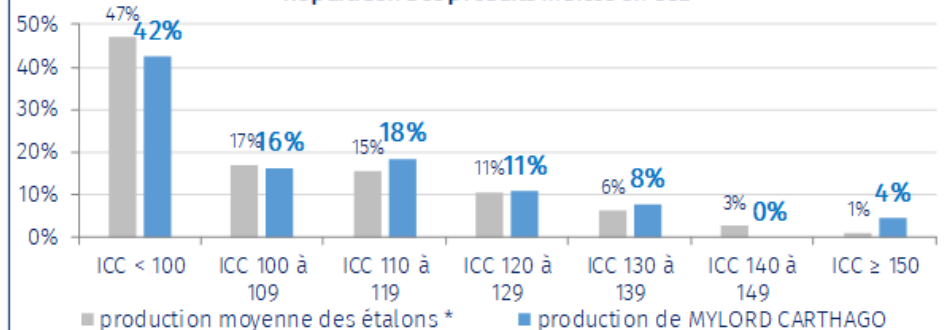

CCE : PERFORMANCE DE LA PRODUCTION

Âge moyen de la production en CCE : 12 ans

92 produits indicés soit 6% 10 jeunes soit 2% et 82 de 8 ans et + soit 8%

	Produits indicés en CCE	% / produits indicés	Jeunes indicés	%	Âgés : 8 ans et +	%
ICC 150 et +	4	4%	0	0%	4	5%
ICC 140 à 149	0	0%	0	0%	0	0%
ICC 130 à 139	7	8%	0	0%	7	9%
ICC 120 à 129	10	11%	1	10%	9	11%
ICC 110 à 119	17	18%	3	30%	14	17%
ICC 100 à 109	15	16%	3	30%	12	15%
ICC < 100	39	42%	3	30%	36	44%

Catégorie 1

les 25% meilleurs de la production ont un indice \geq 117

ICC moyen des 25% meilleurs: 131

% de la production indiquée en CCE

Répartition des produits indicés en CCE

* Population des étalons = étalons ayant 25 produits et plus en compétition de CCE