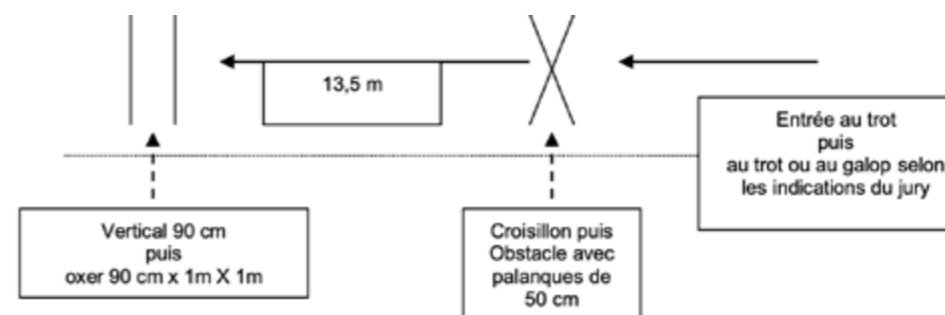

Ce dispositif pourra être modifié pour s'adapter aux infrastructures (taille du rond, qualité du sol, etc.).

Il sera cependant le même pour tous les chevaux.

→ Seul le propriétaire (ou son représentant), en tenue SF, est autorisé à entrer dans le rond mais sans intervenir lors de la présentation qui, sur le plan technique, est placée sous l'autorité du jury.

• Saut monté

3 ans	Enchaînement d'une combinaison encadrée, sur la longueur ou sur la diagonale du terrain : • Entrée au trot ; Passage d'un croisillon, puis mis en obstacle après le 1er passage, d'une hauteur de 50 cm ← 13,5m → vertical d'une hauteur évolutive jusqu'à 0,90 m • Puis entrée au trot, obstacle d'une hauteur de 50 cm ← 13,5m → oxer d'une hauteur évolutive jusqu'à 0,90m devant x 1m derrière et d'une largeur évolutive jusqu'à 1m. Les premiers sauts se feront entrée au trot, puis au choix au trot ou au galop ; sachant que la ligne est construite pour une entrée au trot. Nombre de passage limité Le jury peut adapter au besoin le nombre de passages. Des soubassements pourront être installés de type cube ou arrondi, les obstacles seront appelés. Sortie au pas rênes longues en repassant devant le jury pour la note de pas.