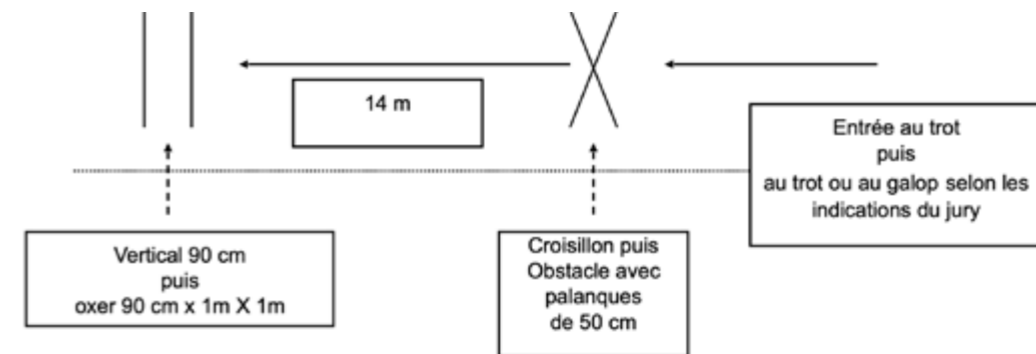

• Saut en Liberté

Dans un rond d'Havrincourt combinaison d'obstacles composée de barres ou de palanques.

CHAMPIONNAT DES 3 ANS SPORT

3 ans	. un obstacle de réglage d'une hauteur de 60 cm , . 1 foulée (6,90m)
Finale	. un vertical d'une hauteur évolutive jusqu'à 60 cm , . 1 foulée (7,60m) . un vertical d'une hauteur évolutive jusqu'à 1,05m puis oxer d'une hauteur évolutive jusqu'à 1,15m devant, 1,20m derrière et d'une largeur évolutive jusqu'à 1,30m . Chaque cheval sautera 2 à 3 fois l'oxer aux plus grandes dimensions ; nombre de passages adapté selon la demande du jury

Ce dispositif pourra être modifié pour s'adapter aux infrastructures (taille du rond, qualité du sol, etc.). Il sera cependant le même pour tous les chevaux.

→ Seul le propriétaire (ou son représentant), en tenue SF, est autorisé à entrer dans le rond mais sans intervenir lors de la présentation qui, sur le plan technique, est placée sous l'autorité du jury.

SAUT EN LIBERTÉ

• Saut monté

Les cavaliers doivent posséder au minimum un niveau GALOP 7 avec licence FFE à jour, pour la présentation des chevaux au saut monté.

3 ans	Enchaînement d'une combinaison encadrée, sur la longueur ou la diagonale du terrain : . entrée au trot ; Passage d'un croisillon, puis mis en obstacle après le 1 ^{er} passage, d'une hauteur de 50 cm ← 14m → vertical d'une hauteur évolutive jusqu'à 1 m. puis entrée au trot, passage d'un obstacle d'une hauteur de 50 cm ← 14m → oxer d'une hauteur évolutive jusqu'à 1m devant x 1,10m derrière et d'une largeur évolutive jusqu'à 1,10m. Les premiers sauts se feront entrée au trot, puis au choix au trot ou au galop ; sachant que la ligne est construite pour une entrée au trot. Nombre de passage limité Le jury peut adapter au besoin le nombre de passages. Des soubassements pourront être installés de type cube ou arrondi, les obstacles seront appelés. Sortie au pas rênes longues en repassant devant le jury pour la note de pas.
--------------	---