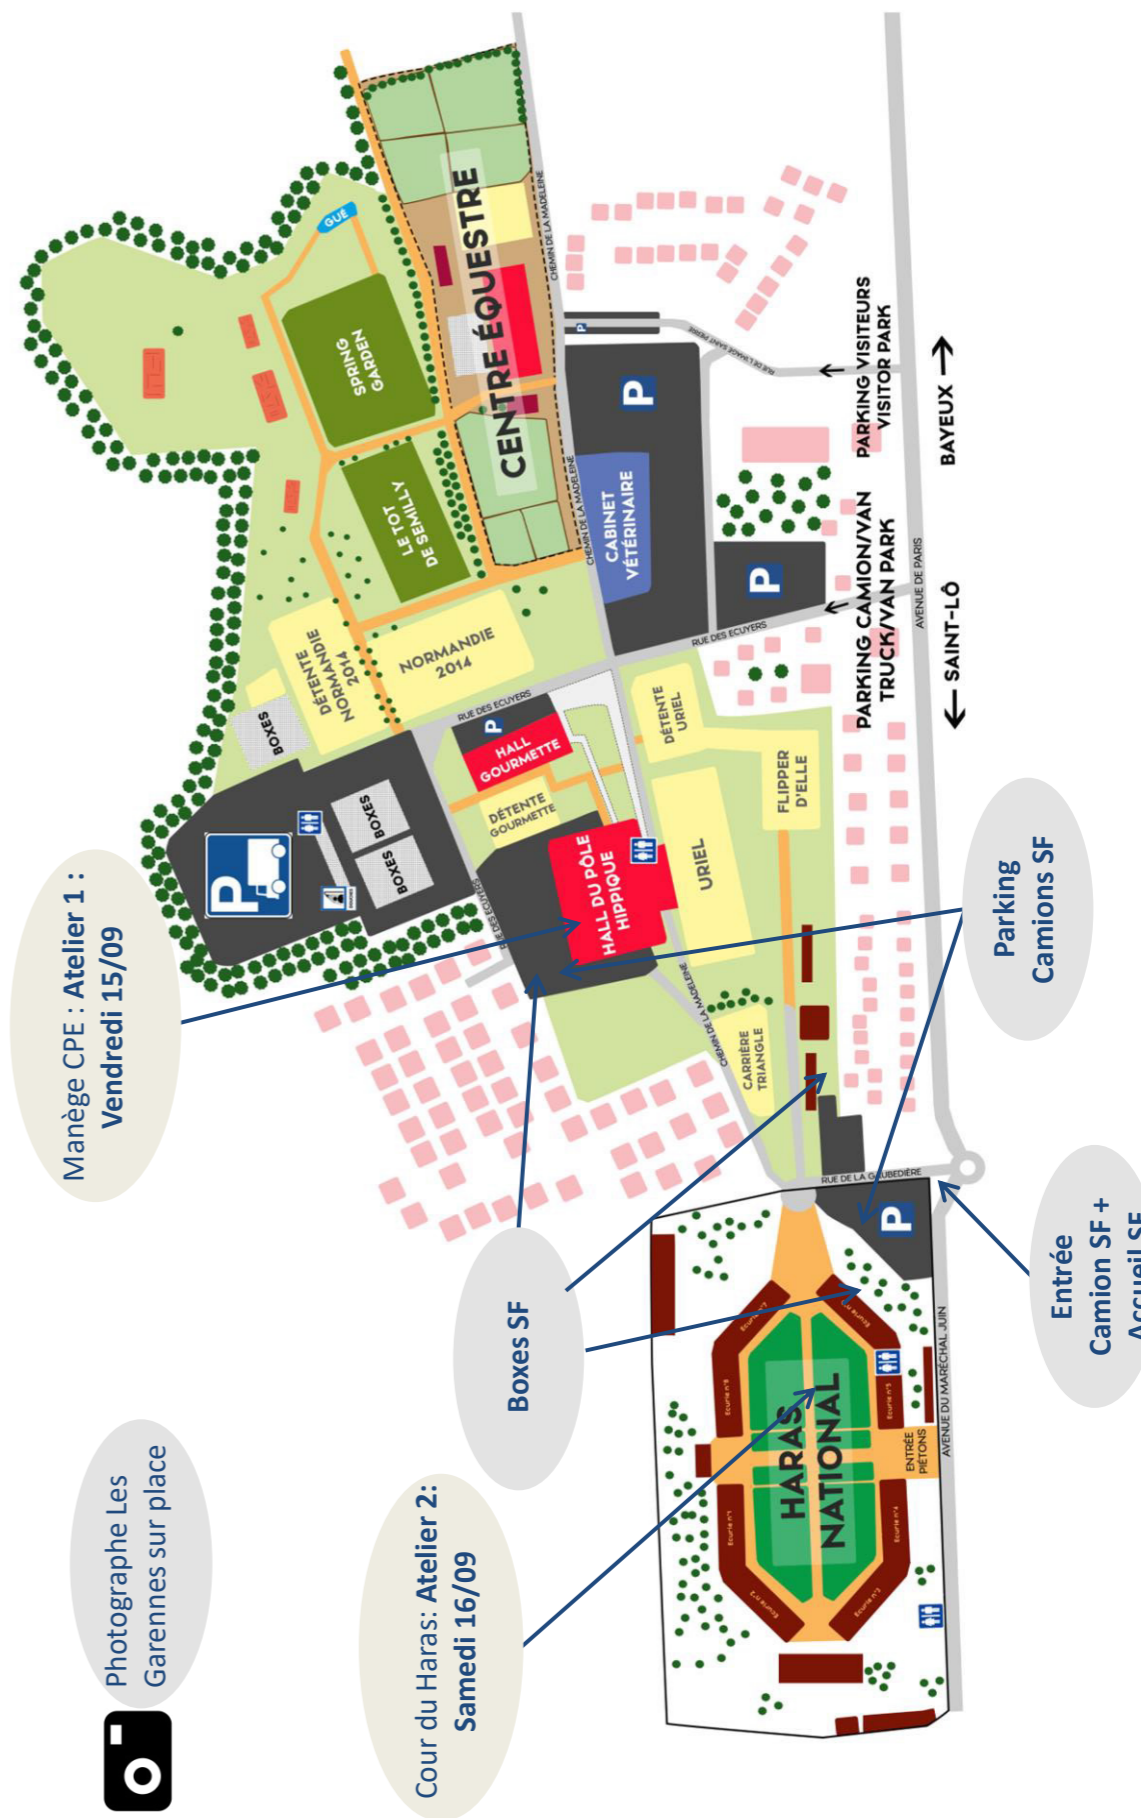

Découvrez le site médiathèque du Stud-Book Selle Français !

- → **Concours d'élevage**
  Historique des résultats par année, photos et vidéos.
- → **Publications et magazines**
  Plus de 20 ans d'archives des guides étalons, magazines et autres supports produits par le Stud-Book Selle Français.
- → **Conférences**
  L'intégralité de nos webinaires et colloques.
- → **Généalogie**
  Les informations annuelles relatives à la race Selle Français, éditées par l'Institut Français du Cheval et de l'Équitation.

www.sellefrancais.fr

Stud-Book Selle Français

@studbook_sellefrancais

Plan