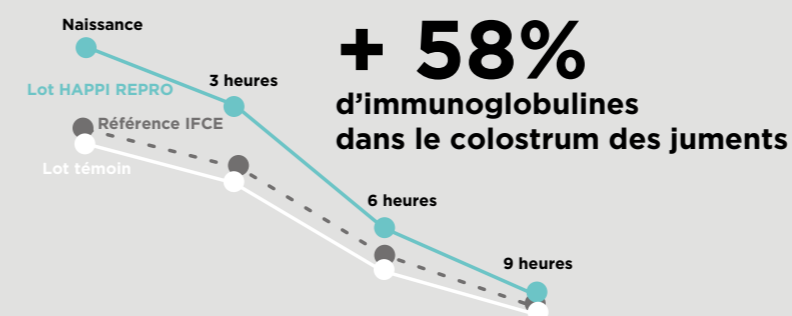

Sélectionné lors des congrès scientifiques reconnus :

- Journées Sciences & Innovations Équines (JSIE), IFCE, Saumur 2022
- 50ème Congrès de l'Association des Vétérinaires Équins Français (AVEF), Reims 2022
- 73rd European Federation of Animal Science (EAAP), Porto 2022

INNOVATION 2022 PAR

Hippodium
LA NUTRITION GAGNANTE

Conçoit et fabrique avec amour une gamme complète d'aliments et de spécialités nutritionnelles.

+ D'INFOS SUR
WWW.HIPPODIUM.FR

MALICE agence malice.fr