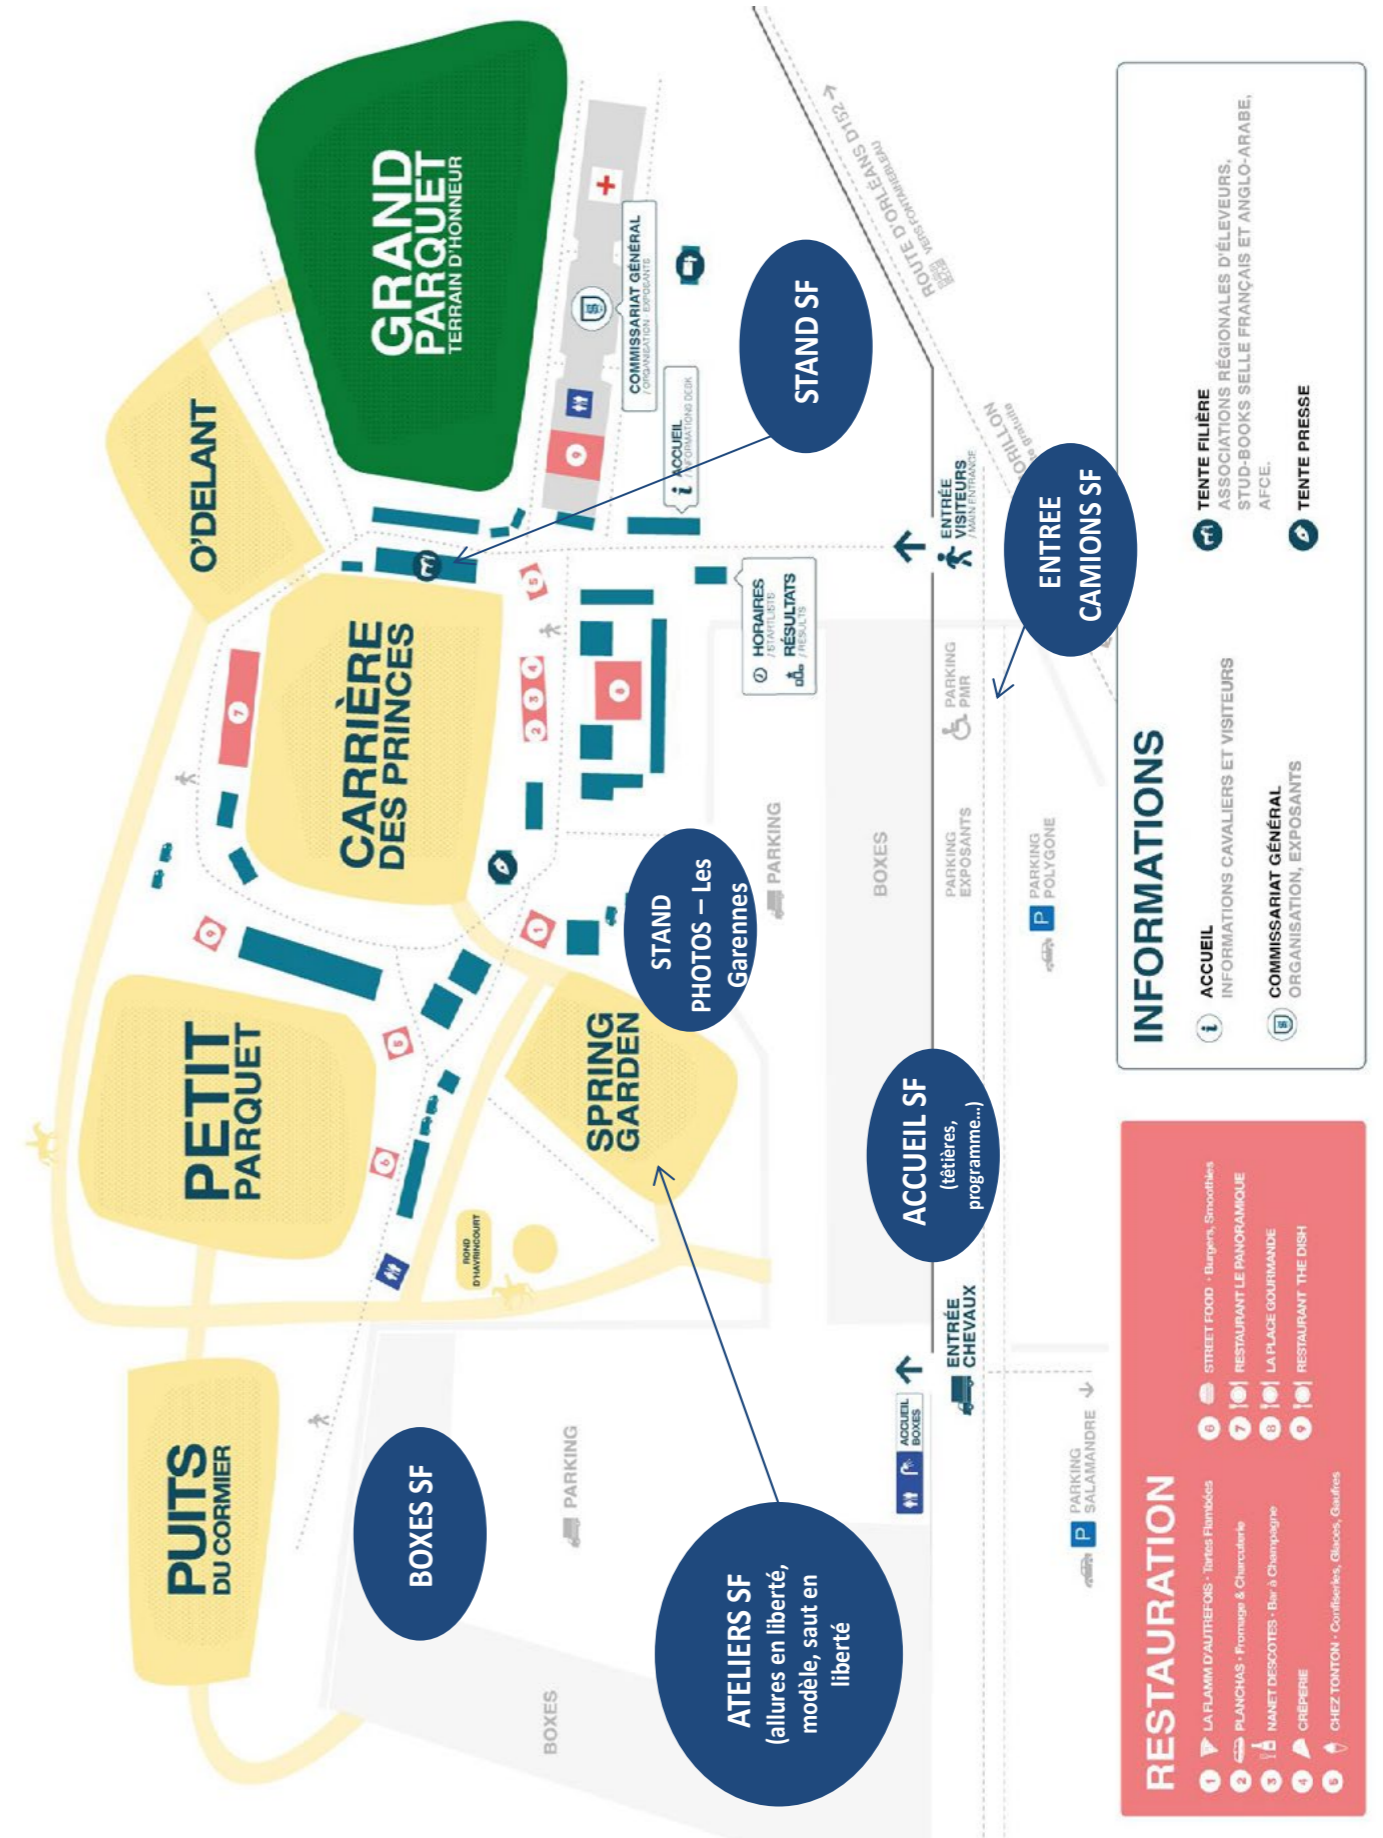

La Boutique Selle Français

www.boutiquesf.fr

Plan