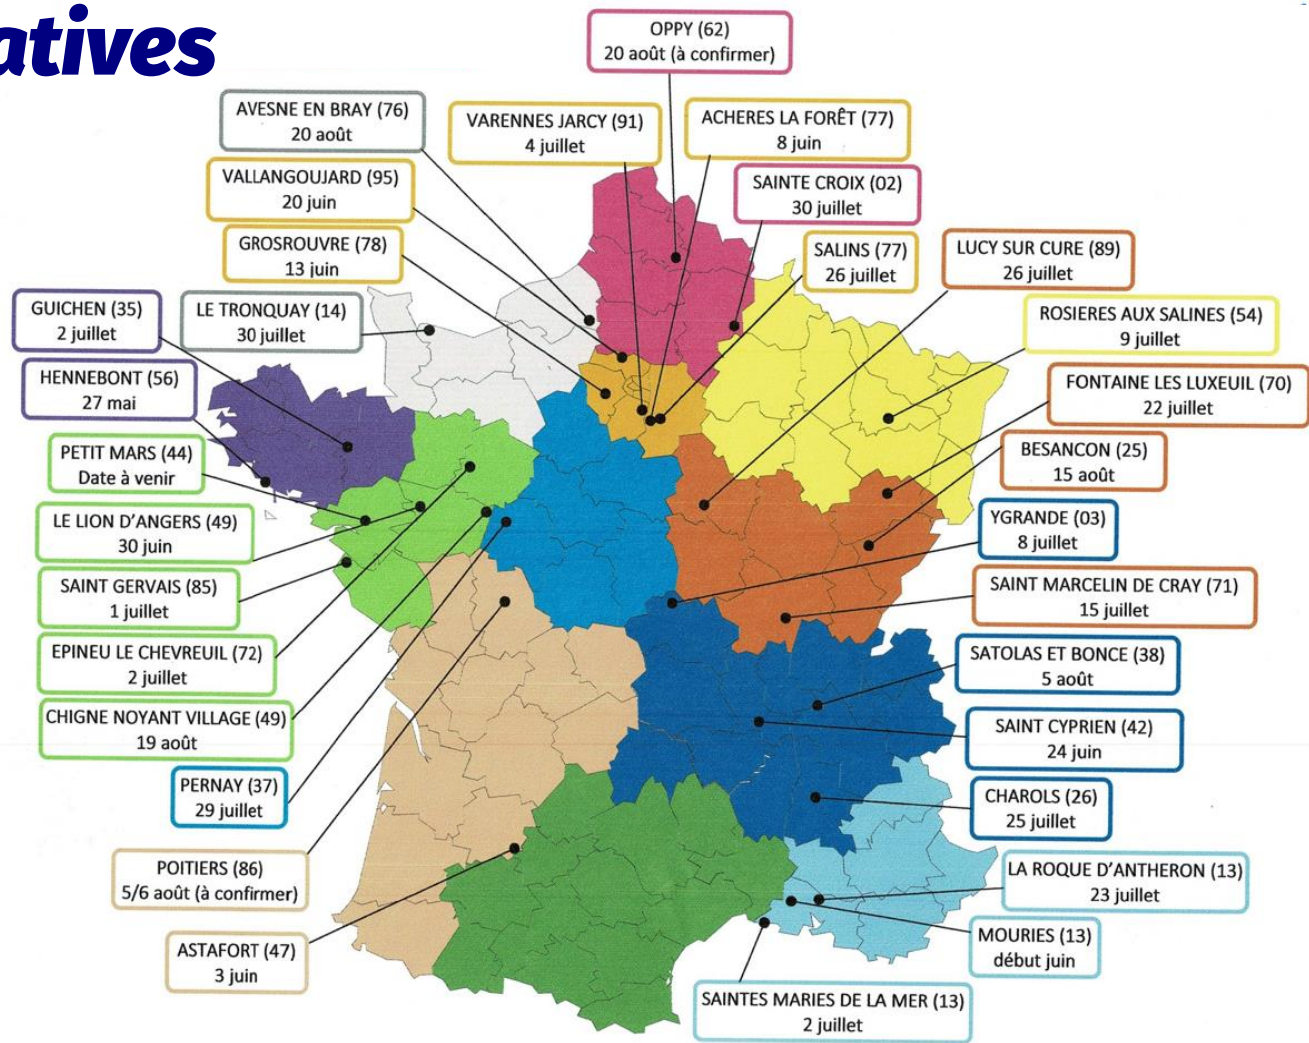

Les qualificatives

Le calendrier

→ Calendrier disponible et engagement à réaliser sur

<https://www.shf.eu/>

→ Calendrier disponible sur

<https://www.france-dressage.org/concours-qualificatifs>

FRANCE DRESSAGE

The screenshot shows the user interface of the SHF website. At the top, there is a navigation bar with the SHF logo and various menu items like 'LA SHF', 'CIRCUIT ELEVAGE', 'CIRCUIT 4-6 ANS', 'ADHESIONS', 'BOUTIQUE', and 'MON PROFIL'. Below the navigation bar, there is a section titled 'BIENVENUE DANS VOTRE COMPTE SHF'. The main content area is divided into several sections: 'MON PROFIL', 'MES CONCOURS', 'MON COMPTE FINANCIER', 'MON SHF VIDEO', and 'MON SHF MARKET'. The 'MES CONCOURS' section is highlighted in green and contains a list of categories: 'Élevage (0-3 ans)', 'Recherche de concours', 'Valorisation (4-6 ans)', and 'Recherche de concours'. The right sidebar contains a list of menu items: 'MES CONCOURS Recherches, Engagements, Résultats', 'Élevage (0-3 ans)', 'Valorisation (4-6 ans)', 'Stages Cavaliers', 'NON COMPTE FINANCIER Gestion, factures...', and 'NON SHF VIDEO'.