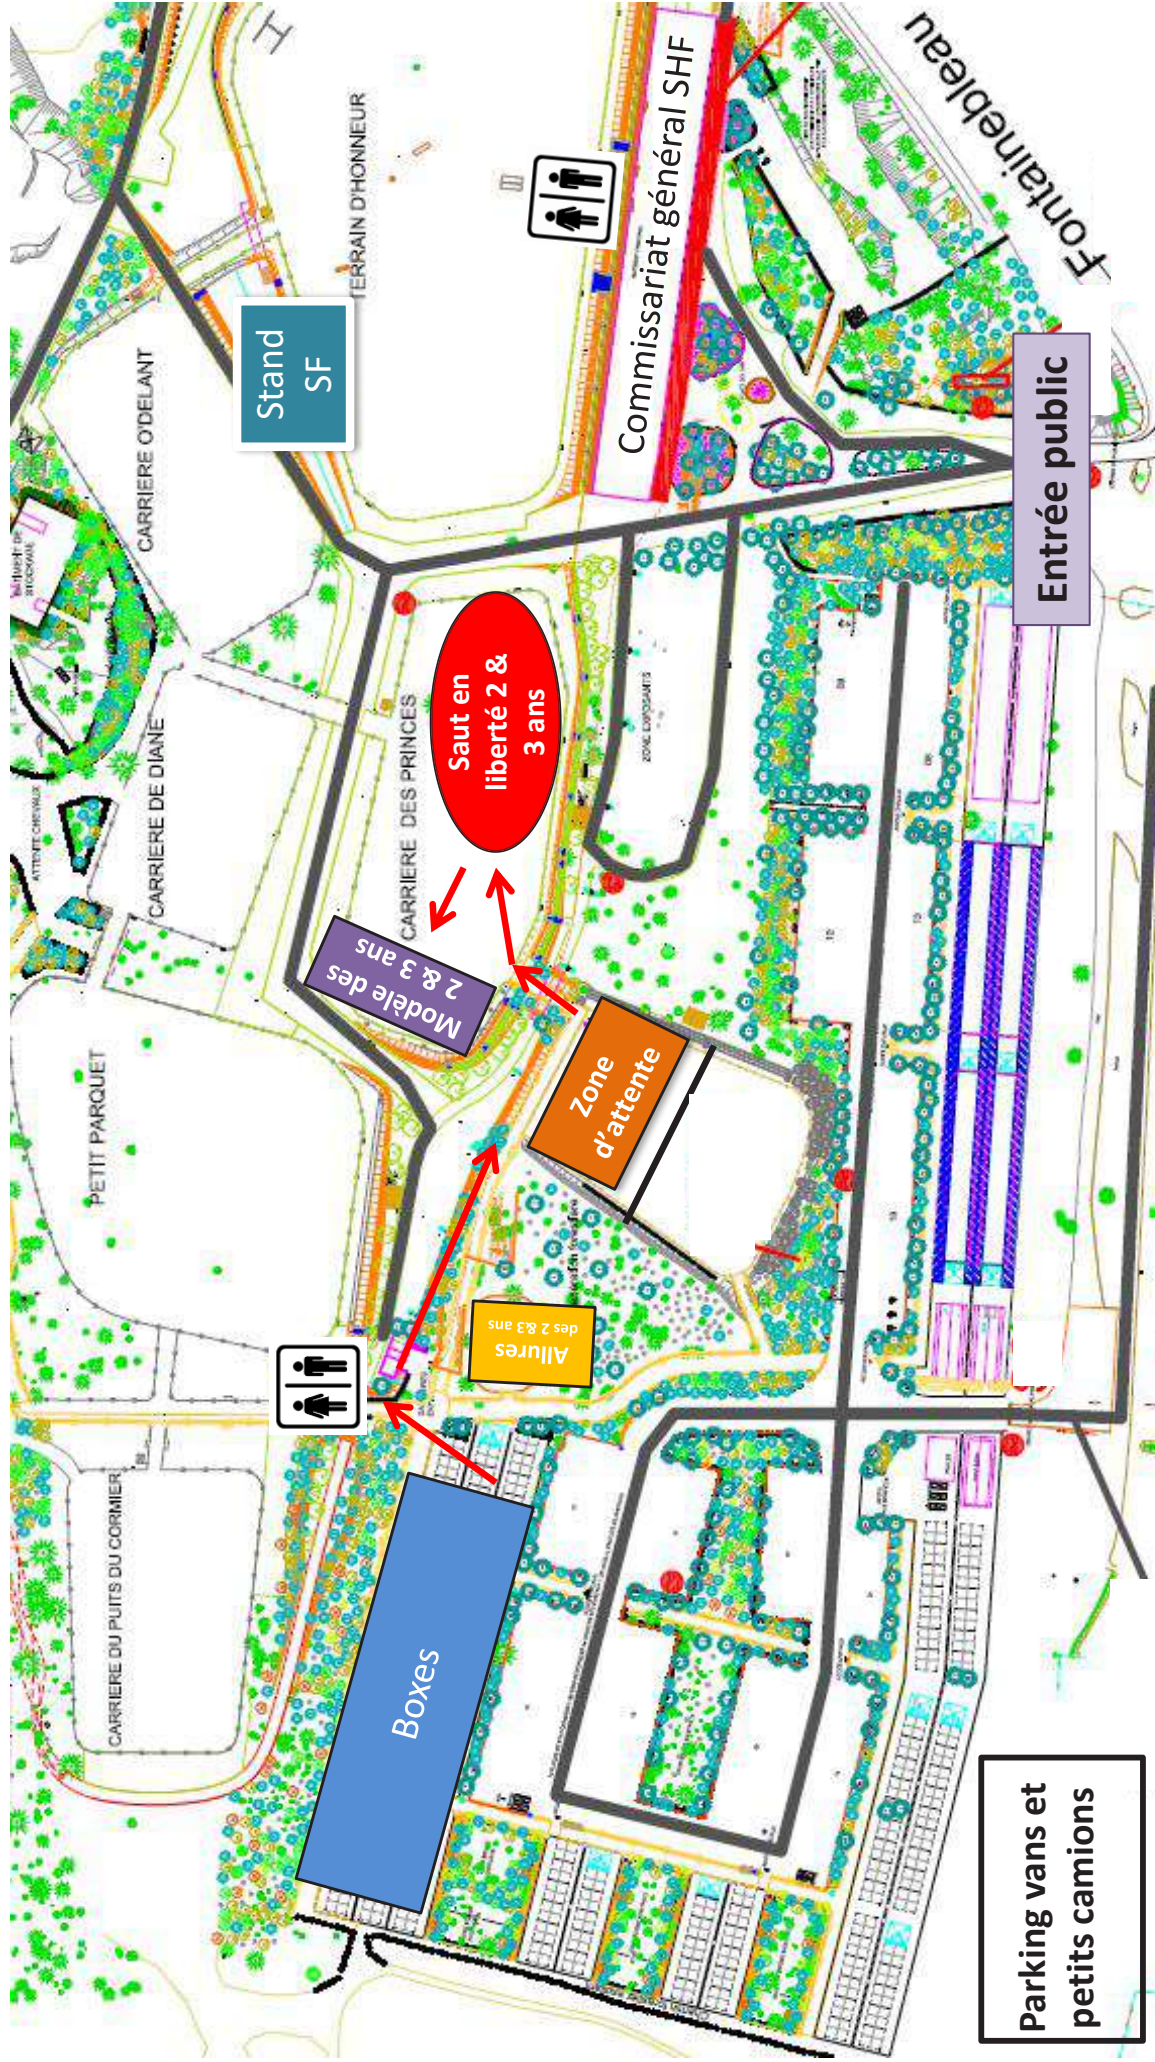

En 2016, la prime pouvait atteindre 500€ pour les meilleurs chevaux de leur génération.

Événement Femelles 2 et 3 ans 2017

Grand Parquet de Fontainebleau

AFFICHAGE EN DIRECT DES NOTES

**Pour la deuxième année,
le Stud-Book Selle Français met en place
un affichage en direct des notes
tout au long de la compétition !**