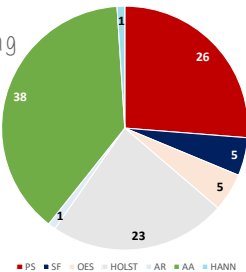

5ème mère : NORA

1938 par
4 produits enregistrés, dont :

- NANTES (Voir ci-dessus)
- NERVA II (Camarade II ps)
  - NEBRASKA (Colorado aa)
    - ALIZZARD (Le blizzard "aa") ISO 91 (1972)
    - GALANT K (Monceaux ps) ISO 127 (1979)
    - DRIVE (Ric et rac SF) ISO 77 (1975)
    - SAPHIR E (Zephir aa) ISO 69 (1972)
- NAVALE (Fantaisiste II "aa")
  - VOL AU VENT III (Aviso aa) IDR 169 (1980)
  - BERGERE (Ba toustem ar) ISO 80 (1999)
- NAPOLITAINE (Aviso aa)
  - NAIADE A (Colorado aa) ISO 105 (1977)
  - NINIVE A (Colorado aa) ISO 105 (1983)
  - NOUR (Bai ar) IDR 104 (1983)
  - NEPTUNE (Baraki "aa") ISO 97 (1983)
- NORD ATLAS (Aviso aa)
  - CAMERONE (Carbon blanc "aa") ICC 122 (1983)
  - NOROIT A (Carbon blanc "aa") ISO 108 (1982)
  - NOMADE A (Un espoir aa) ISO 93 (1977)
- NICOLE II (Lyflor "aa") ISO 122 (1974)
- NELLAH (Sir fellah ps)
- THEVE (Casoar "aa") ISO 125 (1982)
- NAVARIN (Ivanoe ps)

% de Sang