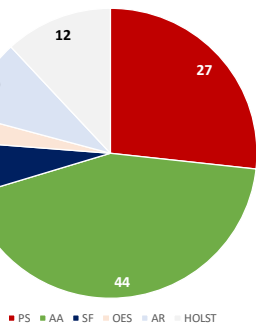

5ème mère : SULTANE AA

1944 par

7 produits enregistrés, dont :

- URFE F (Popop ps) ISO 107 (1975)
- BEARN I (Eperon ps) ISO 124 (1976)
- BOBINETTE (Voir ci-dessus)
- OUEENZA (Le galop "aa")
- CLUQUANTE (Ping pong SF)
- JARGEOT (Tango de lyre SF) ISO 91 (1981)
- PALIQUEANT D'AVRIL (Devikou aa) ISO 96 (1987)
- OLKAN L'ORPHELIN (Epsom aa) ISO 101 (1990)
- MERCI BIEN (Votez bien aa) ISO 127 (1984)
- FLAGRANTE (Alize aa)
- NINOUCHE (Le bousquet aa) ISO 88 (1989)
- PATRAS (Vidoc aa) ISO 139 (1991)
- IZQUIERZO (Palpitant ps) ISO 121 (1981)
- MADEMOISELLE (Camaraide II ps)
- VESTALE II (Popop ps)
- DESOS (Namousky "aa") ICC 110 (1979)
- JARNACH H (King's son ps) ICC 115 (1984)
- MELCHIOR II (Dark II) ISO 113 (1986)
- MECARTABLE (Skipper SF) ISO 85 (1997)
- BELLE DE CADIX (Karate SF) ISO 111 (1994)
- EPSOM (Ventoux aa) IDR 162 (1982)
- KERIONE (Minou aa) ISO 106 (1986)
- AURORE DE CUITFEVE (Pdayack SF) ISO 121 (1992)
- BAMBA DE CUITFEVE (Presto de paultra SF) ISO 134 (2000)
- ICARE DE VILLERS (Riton de courgeon SF) ICC 96 (2012)
- GIPSY DE VILLERS (Pidayack SF) ISO 102 (2002)
- DIONISIOS (Too much aa) ISO 89 (1996)
- ESTRELLA DE VILLER (Le pagnot ps) ISO 99 (1997)
- REAL BOY (Pavo real ps) ICC 123 (1988)
- DANAIDE IV (Eperon ps) ISO 80 (1973)
- ODOC (Vidoc aa) ISO 110 (1984)
- THRACE DU LUC (Ariquin "aa") ISO 90 (1991)
- IDAHO NIGHT (Mesir ps) ISO 96 (2001)
- MYIAGO NIGHT (Iago c aa) ISO 137 (2006)
- NAHAIKO NIGHT (Drakkur des hutins SF) ISO 80 (2009)

% de Sang