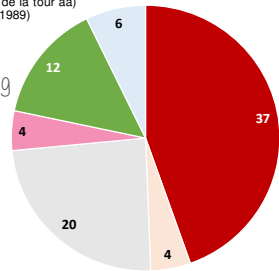

N°306 - ELLIO DE MARA

M, BAI, SF, 2014

Naisseur & Engageur : DR. JACQUES GABRIEL PETIT - 16310 VITRAC ST VINCENT
Tél : 06.71.22.56.10

CONSUL DL VIE Z z	CLINTON holst	CORRADO holst
	UUUT UUUT kwprn	URTE I holst
UPIE DE MARA SF	IDEAL DE LA LOGE SF	HEARTBREAKER kwprn
	LIANCE DE MARA AA	KHARMETA kwprn
		DOLLAR DU MURIER SF
		ULENDA SF
		SIEGO AA
		CREOLE DE MARA AA

Père : CONSUL DL VIE Z z

(CLINTON holst)

1ère mère : UPIE DE MARA SF

2008 par IDEAL DE LA LOGE SF
2 produits enregistrés, dont :

- ELLIO DE MARA (Voir ci-dessus)
- GARITCHOU DES CHENES (Quintus d'09 bwpr)

2ème mère : LIANCE DE MARA AA

1999 par SIEGO aa
6 produits enregistrés, dont :

- RIANO DE MARA (Le tot de semilly SF) ISO 111 (2013)
- TERRI DE MARA (Rosière SF) ISO 120 (2013)
- UPIE DE MARA (Voir ci-dessus)
- ASTONE DE MARA (Calvaro holst) ISO 108 (2015)
- GHIBLIE DE MARA (Contendro holst)
- CHELBIE DE MARA (Kannan kwprn)
- ESPRIE DE MARA (Kannan kwprn)

3ème mère : CREOLE DE MARA AA

1990 par PRINCE IG'OR aa
6 produits enregistrés, dont :

- GRIOT DE MARA (Iago c aa) ISO 153 (2000)
- ISLE DE MARA (Uptolove fontaine SF) ISO 116 (2006)
- CLAPTON (Espoir d'oc SF)
- DOLMEN (Don juan de lus kwprn)
- JILL DE MARA (Ultan aa)
- NILL DE PUYCHETY (Quatar de plape aa) ICC 137 (2007)
- OVIVE DE PUYCHETY (Quatar de plape aa)
- PIMOUSS DE PUYCHETY (Hermes d'authieux ac) ISO 112 (2013)
- QUARBOY DE PUYCHETY (Quatar de plape aa) ISO 109 (2009)
- RADGEUR DE PUYCHETY (Idéal de la loge SF) ISO 111 (2011)
- SAMOA DE PUYCHETY (Oredo de paultre SF) ISO 106 (2013)
- TRUST DE PUYCHETY (Veloce de favi aa) ISO 112 (2012)
- KIERO DE MARA (Siego aa)
- LIANCE DE MARA (Voir ci-dessus) ICC 93 (2004)
- NEMO DE MARA (Cool fontaine aa) ISO 104 (2006)

4ème mère : NATACHA DU CHER AA

1977 par EL AID aa
4 produits enregistrés, dont :