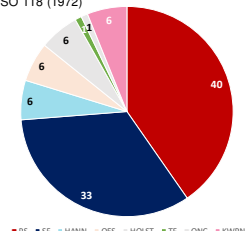

N°305 - ELLA D'ELIAPI

F, BAI, SF, 2014

Naisseur & Engageur : M. PIERRE LUCAS - 79510 COULON - Tél : 06.07.52.65.34

KANNAN kwprn	VOLTAIRE han	FURIOSO II EX VERTUOSO SF
	CEMETA kwprn	GOGO MOEVE han
MELODIE D'ELIAPI SF	FETICHE DU PAS SF	NIMMERDOR kwprn
	AZALEE DU MANOIR SF	WOZIETA kwprn
		LE TOT DE SEMILLY SF
		VOLTIGE DU PAS SF
		GUILLAUME TELL SF
		KALMIA DU MANOIR SF

Père : KANNAN kwprn

(VOLTAIRE han)

1ère mère : MELODIE D'ELIAPI SF

2000 par FETICHE DU PAS SF

6 produits enregistrés, dont :

- SAMBA D'ELIAPI (Eyken des fontenis SF) ISO 123 (2011)
- TANGO D'ELIAPI (Othello de fataise SF) ISO 96 (2011)
- USNEE D'ELIAPI (Par Ixe SF) ISO 98 (2014)
- AZALEE D'ELIAPI (Sunderland SF) ISO 79 (2014)
- CHIPS D'ELIAPI (Enzzo SF)
- ELLA D'ELIAPI (Voir ci-dessus)
- GAMIN D'ELIAPI (Endrix d'eliapi sf)

2ème mère : AZALEE DU MANOIR SF

1988 par GUILLAUME TELL SF

11 produits enregistrés, dont :