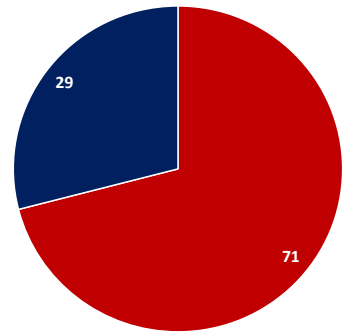

5ème mère : QUORNEPIPE SF

1960 par

3 produits enregistrés, dont :

- BARBACOLE (Makalu ps) ISO 113 (1973)
- ALBARELLE II (Voir ci-dessus)
- CLARINE I (Princier SF)

% de Sang