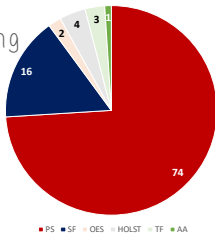

5ème mère : LA CORBEILLERE PS

1961 par

6 produits enregistrés, dont :

- LA BATE (Voir ci-dessus)
- BELLE FONTAINE (Ocarina ps)
- FONTAINE PESE (Franc luron ps)
  - FILS LY (Lybio ps) ISO 97 (1991)
- LA CROIX FERGINE (Amarko ps)
- ON MY LIFE (On my way ps)
- VAUBEZON (Ortis ps)
- HANTELLE (Rose laurel ps)
  - FRERE HOGAN (Matahawk ps)
- PIERRECHÏEN (Baroque ps)
- VALLEE D'ENFER (Baroque ps) ISO 115 (1989)

% de Sang