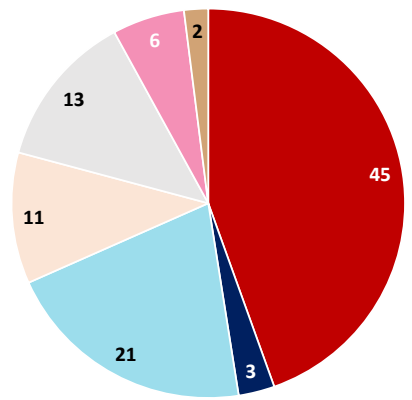

N°308 - EMILSUN

M, BAI, SF, 2014

Naisseur : MME MICHELE ROUSSEAU - 35310 MORDELLES

Engageur : MME ALIX MARTIN LANLANDE - 72350 ST DENIS D'ORQUES - Tél : 06.64.87.31.1

KIGALI kwpn	WOLFGANG han	FARN holst
	FINESSE kwpn	JOLANDA se
SUNSHINE han	SUNLIGHT PS	VOLTAIRE han
	RAMIRA han	VENESSA kwpn
		TARIM PS
		SUNFLOWER PS
		ROTSPOON han
		WALENCIA han

Père : KIGALI kwpn

(WOLFGANG han)

1ère mère : SUNSHINE HAN

2008 par SUNLIGHT ps

1 produit enregistré, dont :

- EMILSUN (Voir ci-dessus)

2ème mère : RAMIRA HAN

par ROTSPON han

2 produits enregistrés, dont :

- LARINA (Lauries crusador ps)
- FUNNY GIRL D'ARION (Furst nymphenburg han)
- BUNNY GIRL D'ARION (Benicio han)
- DAENERYS D'ARION (Dimaggio han)
- DAYDREAM D'ARION (Don diamond bawue)
- DYNAMIC STAR D'ARION (Derevaux deluxe westf)
- BE HAPPY D'ARION (Beissimo m rhd)
- DEVINE IDYLLE D'ARION (Deveraux han)
- SUNSHINE (Voir ci-dessus)

3ème mère : WALENCIA HAN

par WORLD CUP I han

1 produit enregistré, dont :

- RAMIRA (Voir ci-dessus)

Label Sport

Label Elevage

Label Modèle
& Allures

% de Sang

■ PS ■ SF ■ HANN ■ OES ■ HOLST ■ KWPEN ■ WEST