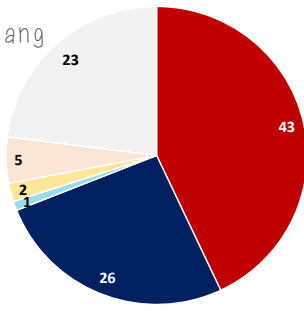

5ème mère : ESPAGNOLETTE SF

1970 par

4 produits enregistrés, dont :

- LUKIE MONT FLEURIE (Voir ci-dessus)
- OKAY DU MONTFLEURY (Vin d'honneur SF)
- RUDY MONT FLEURY (Vin d'honneur SF)
- SULKIE MONT FLEURY (Vin d'honneur SF) ISO 124 (1989)
- FUSETTE II (Tams du plessis SF)
- HARPIE DE NORON (Bill de baugy SF)
- MAC MAC DE CERISY (Bayard d'elle SF)
- NESSI DE CERISY (Galoubet du marais SF) ISO 108 (2008)
- VALISCA MARTINIERE (Djalisco du guet SF) ISO 88 (2015)
- AKTARUS MARTINIERE (Djalisco du guet SF) ISO 91 (2016)
- ERAGONE MARTINIERE (Labrador de brekka SF)
- GODZILLA MARTINIERE (Valeur d'elle sf)
- SYNAMARY DE CERISY (Djalisco du guet SF)
- JUXEBOXE DE NORON (Thurin SF)
- TWISTEUR DES HYMORINS (Djalisco du guet SF)

% de Sang

Label Sport

Label Elevage

Label Modèle & Allures