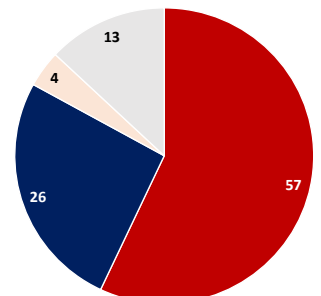

N°311 - ENY ONE DORE

M, BAI, SF, 2014

Naisseur & Engageur : MME MARINA HERVE - 35490 GAHARD - Tél : 06.70.31.32.96

NORMAN PRE NOIR SF	CARTHAGO holst	CAPTOL I holst
	FARANDOL III SF	PERRA holst
OREE DU BOIS MORET SF	CLOWN DU CHESNAY SF	TRESOR DE CHEUX SF
	VIVA DE MONTERA SF	PETITE NOBLESSE PS
		ROSIRE SF
		KALINE D'AMOUR SF
		TOM PAIN PS
		JADE P SF

Père : NORMAN PRE NOIR SF

(CARTHAGO holst)

1ère mère : OREE DU BOIS MORET SF

2002 par CLOWN DU CHESNAY SF

1 produit enregistré, dont :

- ENY ONE DORE (Voir ci-dessus)

2ème mère : VIVA DE MONTERA SF

1987 par TOM PAIN ps

7 produits enregistrés, dont :

- **ECELLA DES VAUX** (Igor de vauptain SF) ICC 155 (2004)
- HELLO VIVA (Turin de censis SF)
- JOKE (Clown du chesnay SF) ISO 103 (2002)
- LORENZO DU CAUSSE (Tancarville SF) ISO 111 (2008)
- OREE DU BOIS MORET (Voir ci-dessus) ISO 109 (2015)
- ULTIMAT DU BOIS MORET (Oncle pol SF) ISO 85 (2014)
- SIERRA DU BOIS MORET (Funchal de semilly SF) ISO 104 (2015)

3ème mère : JADE P SF

1975 par FRANCILINE ps

4 produits enregistrés, dont :

- SWANN DE MONTERA (Tom paine ps) ISO 89 (1990)
- TAXIBOY DE MONTERA (Tom paine ps)
- VIVA DE MONTERA (Voir ci-dessus)
- ALTEA DE MONTERA (Garalui SF)

4ème mère : CRIOLLA SF

1968 - ISO 113 (1972) par JURISTE SF

8 produits enregistrés, dont :

- JADE P (Voir ci-dessus) ISO 82 (1980)
- MACARON III (Uriel SF) ISO 112 (1986)
- **NASHE** (Uriel SF) ISO 123 (1986)
- OUENZA III (Amarpour ps) ISO 112 (1987)
- SAMOS II (Yelpana ps) ISO 92 (1988)
- VARENDE (Nantoung SF)
- THYMINÉ (Nantoung SF) ISO 110 (1989)
- RUTLI II (Yelpana ps)

5ème mère : HERMINE DS

1951 par

5 produits enregistrés, dont :

- BEEQUICK (Red star li ps) ISO 118 (1974)
- LAKME (Union street ps)
- ESTAFETTE (Vigoureux SF)
- IGOR (Tremolo ps)
- TRIOMPHANTE (Arlequin VII *aa*)
- KENKO II (Babilon ps)
- NATACHITA (Babilon ps)
- QUIFF (Filingt *aa*)