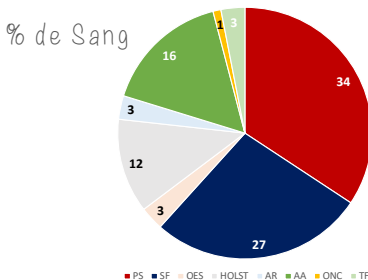

4ème mère : NARCISSE DS

1957 par VALET MAITRE ds

11 produits enregistrés, dont :

- **ROI DU MANOIR** (Rantzau ps) ISO 146 (1974)
- **BALADIN II** (Rantzau ps) ISO 148 (1975)
- **DALPIN XII** (Kalabaka ps) ISO 142 (1973)
- **FLAMBEAU C** (Un prince ps) ISO 187 (1985)
- **HERON B** (Cold slipper ps) ICC 100 (1980)
- **VERDURE** (Nostradamus SF)
- **ETOILE** (Voir ci-dessus)
- **URPHEE DU MONTOIS** ( )
- **IRIOSO DU MONTOIS** (Urville du montois SF) ISO 150 (2002)
- **VERNEUR DU MONTOIS** ( ) ISO 156 (1992)
- **URSULE** (Kalabaka ps)
- **CAMERA** (Voir ci-dessus)
- **INULA** (Amapour ps) ISO 124 (1982)
- **JUPITER A K** (Amapour ps) ISO 139 (1981)

5ème mère : JOCONDE DS

1953 par

3 produits enregistrés, dont :

- **SANGHA** (Obelisque li ps) ISO 86 (1973)
- **FLEUR DE MAI** (Arthy SF)
- **NARCISSE** (Voir ci-dessus)

% de Sang