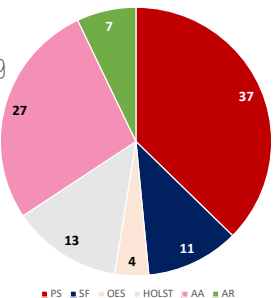

N°309 - EMORY MAIL

M, GRIS, SF, 2014

Naisseur & Engageur : M. BERNARD PIERRE LE COURTOIS - 61390 BRULLEMAIL
Tél : 06.16.12.69.28

QUERCUS DU MAURY AA	QUATAR DE PLAPE AA	EMIR IV AA
		FLORE AA
MATAHARI MAIL SF	JASIONE AA	SAMUEL AA
		YASMINE AA
	CARTHAGO holst	CAPITOL I holst
	IMPALA MAIL SF	PERRA holst
		ALLIGATOR FONTAINE SF
		ALMANDINE SF

Père : QUERCUS DU MAURY aa

(QUATAR DE PLAPE aa)

1ère mère : MATAHARI MAIL SF

2000 - ISO 153 (2006) par CARTHAGO holst
8 produits enregistrés, dont :

2ème mère : IMPALA MAIL SF

1996 par ALLIGATOR FONTAINE SF
8 produits enregistrés, dont :

- MATAHARI MAIL (Carthago holst) ISO 153 (2006)
- OPALINE MAIL (Fergar mail SF)
- SEPIA DE FLEYRES (Iowa kwprn)
- VALKYRIE DE FLEYRES (Opil d'ivraie aa) ISO 116 (2014)
- TUROUOISE DE FLEYRES (Easy boy SF) ISO 130 (2015)
- ALIOS DE FLEYRES (Quite easy holst) ISO 109 (2016)
- ELIXIR DE FLEYRES (Quintus d'09 bwp)
- CORAIL DE FLEYRES Z (Crown z z)
- BABAR DE FLEYRES (Utrillo vd heffnick bwp)
- QUICK STEP MAIL (Quick star SF) ISO 144 (2015)
- RANDY MAIL (Fergar mail SF) ISO 147 (2010)
- SUNDEW D'ENGANDOU (Iowa kwprn) ISO 141 (2015)
- BLACKMAMBA D'ENGANDOU (Quick star SF)
- ELLE D'ENGANDOU (Canturo holst)
- FARGO D'ENGANDOU (Fergar mail SF)
- TIFFANY D'ENGANDOU (Quite easy holst)
- PIMM'S MAIL (Zandor z rhd)

3ème mère : ALMANDINE SF

4ème mère : JAKOSIE SF

5ème mère : FAVEUR SF

1971 par
13 produits enregistrés, dont :

5ème mère : FAVEUR SF

1971 par
13 produits enregistrés, dont :

% de Sang