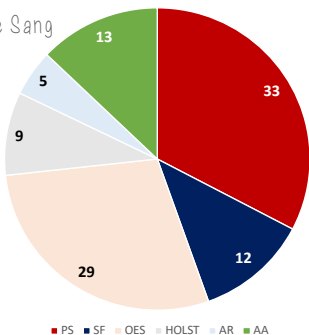

N°315 - ESQUISSE DE CORDELLES

F, BAI, SF, 2014

Naisseurs : E.A.R.L. DE CORDELLES, LIONEL GUYON & PIERRE BARKI - 61160 MONTABARD
Engageur : M. LUDOVIC PICARD - 61160 MONTABARD - Tél : 06.22.38.26.40

QUITE EASY holst	QUIDAM DE REVEL SF	JALISCO B SF
	BIRTE II holst	DIRKA SF
METISSE DE LALOU SF	YARLANDS SUMMER SONG sest	LANDGRAF I holst
	VISHNA DU LOUP AA	U CAPITOLA holst
		FLEETWATER OPPOSITION trak
		WELTON GAZELLE se
		GARITCHOU AA
		AIDA DE BEARN AA

Père : QUITE EASY holst

(QUIDAM DE REVEL SF)

1ère mère : METISSE DE LALOU SF

2000 - ICC 151 (2011) par YARLANDS SUMMER SONG

3 produits enregistrés, dont :

2ème mère : VISHNA DU LOUP AA

1987 - ISO 137 (1991) par GARITCHOU aa

4 produits enregistrés, dont :

- METISSE DE LALOU (Yarlands summer song sest) ICC 151 (2006)
- NEMETIS DE LALOU (Yarlands summer song sest) ICC 155 (2007)
- PAMAYTIS DE LALOU (Damiro b kwpn) ISO 120 (2011)
- QUEL DELICE DE LALOU (Volchebnik sest)
- CELLENSOR HARDY (Ensor van de heffnick bwp) ISO 82 (2016)

3ème mère : AIDA DE BEARN AA

1978 par DIONYSOS II *aa*

15 produits enregistrés, dont :