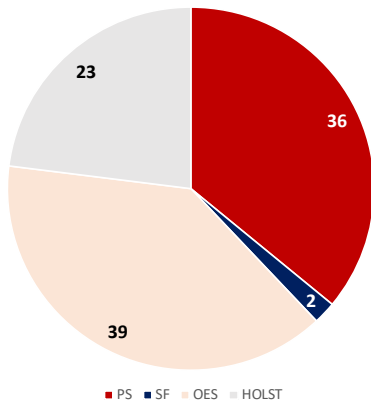

N°311 - ENY ONE DORE

M, BAI, SF, 2014

Naisseur & Engageur : MME MARINA HERVE - 35490 GAHARD - Tél : 06.70.31.32.96

NORMAN PRE NOIR SF	CARTHAGO holst	CAPTOL I holst
	FARANDOL III SF	PERRA holst
OREE DU BOIS MORET SF	CLOWN DU CHESNAY SF	TRESOR DE CHEUX SF
	VIVA DE MONTERA SF	PETITE NOBLESSE PS
		ROSIRE SF
		KALINE D'AMOUR SF
		TOM PAIN PS
		JADE P SF