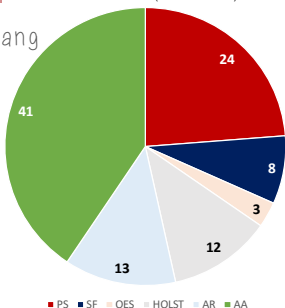

N°313 - ESPRI DU FIGUIER AA

M, GRIS, AA, 2014

Naisseur & Engageur : M. THIERRY FRUCHET - 85320 STE PEXINE - Tél : 06.72.12.50.63

UPSILON AA	CANTURO holst	CANTUS holst
	O'VIVE AA	FARA holst
POMONE DU FIGUIER AA	RYON D'ANZEX AA	FUSAIN DU DEFEY AA
	KACIA DE LA CHATRE AA	GARCE D'AULIX AA
		MASSONDO "AA"
		HERA B AA
		JALIENNY AA
		ALICIA DE LA TOUR AA

Père : UPSILON aa

(CANTURO holst)

1ère mère : POMONE DU FIGUIER AA

2003 par RYON D'ANZEX aa

9 produits enregistrés, dont :

- **UP DU FIGUIER** (Miracle SF) ISO 128 (2012)
- **VERSAGE** DU FIGUIER (Surcouf de revel SF) ICC 109 (2014)
- **AS** DU FIGUIER (Miracle SF) ISO 91 (2016)
- **BACCARA** DU FIGUIER (Calvaro holst)
  - **HARLEM** DU FIGUIER (Quaprice for ever SF)
  - **FOGGIA** DU FIGUIER (Tenareze aa)
  - **GITANE** DU FIGUIER (President kwpn)
- **UP** DU FIGUIER (Miracle SF)
- **DIONYSOS** DU FIGUIER (Miracle SF)
- **ESPRI** DU FIGUIER (Voir ci-dessus)
- **GA BOND** DU FIGUIER (Vagabond de la pomme sbs)
- **HORUS** DU FIGUIER (Vagabond de la pomme sbs)

2ème mère : KACIA DE LA CHATRE AA

1998 par JALIENNY aa

12 produits enregistrés, dont :

3ème mère : ALICIA DE LA TOUR AA

1988 par PRINCE IG'OR aa

15 produits enregistrés, dont :

4ème mère : OMBRIE DU CHATEAU AA

1980 - ISO 123 (1985) par RIO NEGRO aa

13 produits enregistrés, dont :

5ème mère : CAROLE DE ROCHE AA

1968 par

8 produits enregistrés, dont :