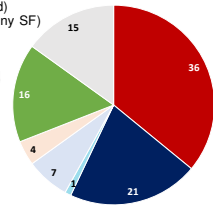

N°304 - EGO DES CABANES

M, BAI, SF, 2014

Naisseur : M. JEAN-FRANCOIS COURSAUD - 79510 COULON
Engageur : M. MATTHIEU DOOSE - 72440 TRESSON - Tél : 07.81.82.04.72

QUEL HOMME DE HUS holst	QUIDAM DE REVEL SF	JALISCO B SF DIRKA SF
	P HAWAII holst	CANDILLO holst HAWAI II holst
KORIANO DES FONTAINES cs	JALIENNY AA	ENNY 'AA' CALINE D AA
	FIFI FONTAINES cs	JUS DE POMME bwp LAND LADY

Père : QUEL HOMME DE HUS holst

(QUIDAM DE REVEL SF)

1ère mère : KORIANO DES FONTAINES CS

1998 par JALIENNY aa

7 produits enregistrés, dont :

- NOBLESS DES FONTAINES (Andiamo nrps) ISO 105 (2006)
- AUDACE DE GRISIEN (Lando dwb) ISO 98 (2016)
- BASILIC DE GRISIEN (Sisley de la tour vidal sbs)
- DEFI DE GRISIEN (Epsom gesmeray SF)
- FEE PARADIS HLG (Tzigano massuere SF)
- ENJEU DE GRISIEN (Toulon bwp)
- **PANCHO DES FONTAINES** (Loutano holst) IDR 120 (2007)
- **RAMBO DES FONTAINES** (Jus des fontaines SF) ISO 121 (2011)
- TORIANO DES FONTAINES (Jumpy des fontaines cssf) ISO 113 (2011)
- EGO DES CABANES (Voir ci-dessus)
- AVERO DES CABANES (Lupicor kwpn) ISO 101 (2016)
- FOREVER D'ARTHE (Sublim des grezils SF)
- UKORIAN DES FONTAINES (Jumpy des fontaines cssf)

2ème mère : FIFI FONTAINES CS

1993 par JUS DE POMME bwp

5 produits enregistrés, dont :

- KORIANO DES FONTAINES (Voir ci-dessus)
- NACARAT DES FONTAINES (Andiamo nrps)
- POKER VERTEVEUILLE (Loutano holst) ISO 105 (2008)
- **RUBY DE VERTEVEUILLE** (Quick star SF) ISO 129 (2014)
- **TICTAC VERTEVEUILLE** (Dolar dela pierre SF) ISO 123 (2013)

3ème mère : LAND LADY

1990 par LIVINGSTONE holst

3 produits enregistrés, dont :

- FIFI FONTAINES (Voir ci-dessus)
- **HAUTAIN FONTAINES** (Papillon rouge SF) ISO 139 (2006)
- JOJO DES FONTAINES (Jus de pomme bwp)

4ème mère : FLEDERMAUS KWPN

1987 par CALYPSO I holst

8 produits enregistrés, dont :