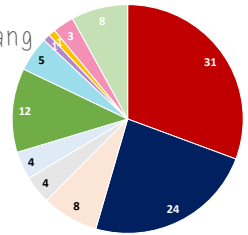

N°316 - ESTEPHE NEO

F,GRIS, SF, 2014

Naisseur : M. BRICE MAILLARD - 44330 LA CHAPELLE HEULIN

Engageur : M. PHILIPPE JOUAULT - 08540 ST. AVAUGOURD DES LANDES - Tél : 06.07.41.19.90

PADOCK DU PLESSIS SF	KANNAN kwprn	VOLTAIRE^{han}
	KETTY DU PLESSIS SF	CEMETA kwprn
QHARMA DES BLEUETS SF	DANDY DU PLAPE SF	ADELFOSES seef
	EPOUSE DU TAILLAN SF	RAPIDE DU PLESSIS SF
		GALOUBET A SF
		SA IDA DU PLAPE AA
		OYOU DE LONGVAUT SF
		OISELLE DU TAILLAN SF

Père : PADOCK DU PLESSIS SF

(KANNAN kwprn)

1ère mère : QHARMA DES BLEUETS SF

2004 par DANDY DU PLAPE SF

3 produits enregistrés, dont :

- CHABLIS NEO (Flamenco desemilly SF) ISO 108 (2016)
- ESTEPHE NEO (Voir ci-dessus)
- GEVREY NEO (Vagabond de la pomme sbs)

2ème mère : EPOUSE DU TAILLAN SF

1992 - ICC 112 (1996) par QYOU DE LONGVAUT SF

12 produits enregistrés, dont :

3ème mère : OISELLE DU TAILLAN SF

1980 par EBRAHIM GRIMEU SF

7 produits enregistrés, dont :

4ème mère : CRINIERE AU VENT SF

1968 - ISO 122 (1972) par NITHARD "aa"

12 produits enregistrés, dont :