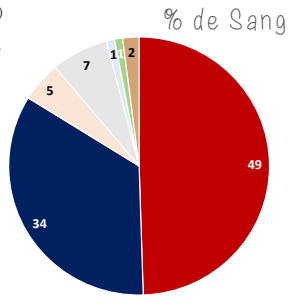

5ème mère : RELIQUE SF

1961 par

1 produit enregistré, dont :

- VENUE DU TOT (Voir ci-dessus)