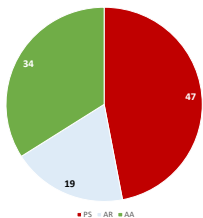

5ème mère : LA BRUME

1946 par

7 produits enregistrés, dont :

- **LE KAMMESIN** (Ourour ar)
- **LA BULLARTA** (Tetouan *aa*)
- **IDEM DU THIL** (Le frimas *aa*) ISO 116 (1978)
- **LA BUEE** (Tetouan *aa*)
- **EVAPORATION** (Voir ci-dessus)
- **LE BOREAL** (Tetouan *aa*)
- **LA BORA** (Ourour ar) ISO 108 (1972)
- **KABORA** (Dionysos li *aa*)
- **LORD BORA** (Dionysos li *aa*)
- **MISTER BORA** (Bouton d'or aa) ISO 102 (1984)
- **PANTHERE BORA** (Garalul SF) ISO 116 (1987)
- **FANFAN DE LAHILOU** (Johnny d'day ps)
- **GASPARD DE HILLOUÉ** (Brinkmanship ps)
- **VULCAN BORA** (Saint erwan aa) ISO 136 (1994)
- **NOROIS D'OLYMPÉ** (Panchon li *aa*) ICC 130 (1986)
- **QUORA D'OLYMPÉ** (Massondo *aa*) ISO 101 (1987)
- **BOY D'OLYMPÉ** (Demon dissipe li *aa*)
- **EPONE D'OLYMPÉ** (Quatar de plape aa) ICC 126 (2001)
- **FLORA D'OLYMPÉ** (Quatar de plape aa) ISO 99 (1999)
- **GAÏA D'OLYMPÉ** (Felticheur aa) ICC 120 (1999)
- **RAFALE D'OLYMPÉ** (Degourdi aa)
- **KARINA DE CAZES BAS** (Muscat aa) ICC 92 (2003)
- **SURIOIT D'OLYMPÉ** (Degourdi aa) IDR 111 (1999)
- **UROIT D'OLYMPÉ** (Saint erwan aa) ISO 107 (2000)
- **CLIMAT D'OLYMPÉ** (Naboula aa) ICC 111 (2002)
- **AQUILON D'OLYMPÉ** (Saint erwan aa) ISO 102 (1994)
- **LA METEPE** (Ourour ar)
- **CHAMPSÉCRET** (Champlepe ps)
- **NELL GWYNN II** (Agrippa ps)
- **FAST NELL** (Fast *aa*) ISO 138 (1989)
- **SINNAMARY** (Champlepe ps)
- **OYAPOC** (Ironsdis ps)

% de Sang