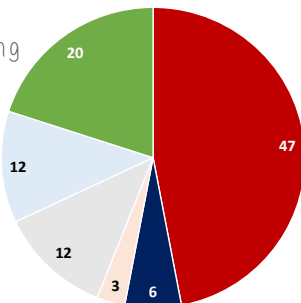

5ème mère : QUINOLA AA

1938 par

3 produits enregistrés, dont :

- ANABELLA (Saphir bleu aa)
- UZEL DE LA TOUR (Matador aa)
- FILS DE ROCHE (Arlequin "aa") ISO 64 (1975)
- JOB DE ROCHE (Amiral aa) ISO 85 (1981)
- NAM DINH DU LOGIS (Arlequin "aa") ISO 163 (1985)
- PACHA DU LOGIS (Arlequin "aa") ISO 130 (1990)
- HURON DES BOIS (Krac du beziat "aa") ISO 98 (1994)
- DARIA (Voir ci-dessus)
- KIM IV (Fonteno "aa")

% de Sang