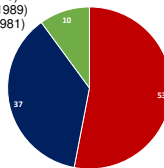

N°307 - ELLIOT DU VAL GUERARD

M, BAI FONCÉ, SF, 2014

Naisseur : M. MICHEL PALAU - 27300 COURBEPINE
Engageur : M. NICOLAS TOUZAIN - Tél : 06.86.18.82.00

SHOUPPYDAM DES HORTS SF	QUIDAM DE REVEL SF	JALISCO B SF
	FLORYPSE DES HORTS SF	DIRKA SF LE TOT DE SEMILLY SF RASIA DE LA FORGE AA
ETOILE SOURDINE SF	KING'S ROAD PS	CADMUS PS TRIESTE PS
	SOURDINE DE MAI SF	ELF III SF LA SOURDINE SF

Père : SHOUPPYDAM DES HORTS SF (QUIDAM DE REVEL SF)

1ère mère : ETOILE SOURDINE SF

1992 - ISO 115 (1997) par KING'S ROAD ps
10 produits enregistrés, dont :

- LENOX DU BUISSON (Caucalis SF) ISO 100 (2003)
- MELGHIR DU BUISSON (Caucalis SF) ISO 123 (2005)
- NAHIM DU BUISSON (Uzelien SF) ISO 126 (2011)
- OKAN DU VAL GUERARD (Kannan kwpn) ISO 131 (2015)
- SANAE DU VAL GUERARD (Papillon rouge SF) ISO 97 (2011)
  - DJANGO FLYM (President kwpn)
  - ELYSEE FLYM (President kwpn)
- GHANAE DU PRE DU ROI (Diamant de semilly SF)
- HYODA DU PRE DU ROI (Diamant de semilly SF)
- FIREBALL DE MEL (L'arc de triomphe old)
- TAHIS DU VAL GUERARD (Argentinus han) ISO 106 (2014)
- UP DU VAL GUERARD (L'arc de triomphe old) ISO 130 (2013)
- VAMP DU VAL GUERARD (L'arc de triomphe old)
  - DOUCE DU VAL GUERARD (Vagabond de la pomme sbs)
  - ELSA DU VAL GUERARD (Vigo d'arsouilles bwp)
- ELLIOT DU VAL GUERARD (Voir ci-dessus)
- BAYA DU VAL GUERARD (Fergar mail SF) ISO 101 (2015)
  - HOGRIION L ET (Ogrion des champs SF)

- MA FETICHE (Amour du bois SF)
- TITUS DU L'OIR (Elf III SF) ISO 132 (1991)
- PAMELA DES COSTIL (Iveday sf.)
- NOUCHKA LA CHANCE (Amour du bois SF) ISO 110 (1983)
- OREDINE (Amour du bois SF) ISO 112 (1984)
  - VENROY DES COSTILS (Benroy ps) ISO 117 (1991)
- QUADINE DES COSTIL (Iveday sf.) ISO 111 (1986)
- RICRAC DES COSTILS (Iveday sf.) ISO 99 (1987)
- TANGO DES COSTILS (Corrent SF) ISO 112 (1991)

5ème mère : JUVA DS

1953 par
11 produits enregistrés, dont :