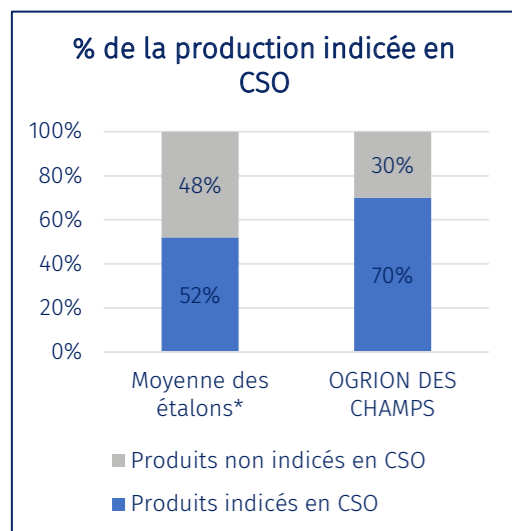

OGRION DES CHAMPS – SFA

Né en 2002 ISO 133 (2006)

Production totale : 1 051 chevaux
dont 688 en âge d'être indicés : 344 jeunes et 344 de 8ans et +

CSO : performance de la production

Âge moyen de la production en CSO : 9ans

473 produits indicés soit 70%

218 jeunes soit 63% et 255 de 8ans et + soit 76%

	Produits indicés en CSO	% / produits indicés	Jeunes indicés	%	Âgés : 8ans et +	%
ISO 150 et +	8	2%	0	0%	8	3%
ISO 140 à 149	18	4%	3	1%	15	6%
ISO 130 à 139	47	10%	23	11%	24	9%
ISO 120 à 129	69	15%	30	14%	39	15%
ISO 110 à 119	107	23%	42	19%	65	25%
ISO 110 à 109	105	22%	58	27%	47	18%
ISO < 100	119	25%	62	28%	57	22%

*population des étalons étudiée : étalons ayant 50 produits et plus en compétition de CSO

Pour OGRION DES CHAMPS, chiffres également disponibles pour la production en CCE (voir version en ligne).

Production performante internationale

Nombre de produits dans les 2000 premiers du classement mondial WBFSH (depuis 2004) :
6 produits en CSO
1 produits en CCE

Indice génétique

BSO	Degré de confiance	
+23	0.91	Très fiable
BCC	Degré de confiance	
+8	0.63	Peu fiable

Statistiques étalons

www.etalonsf.fr

OGRION DES CHAMPS
par KANNAN (NL)
et KARA DES CHAMPS
par DOMINO DE MOYON

Qualités recherchées

Parotide libre / encolure bien greffée, de bonne longueur, bien orientée / épaule longue et oblique / en place / avant bras musclé / Garrot long, musclé / dos tendu ; rein fort, bien reliés / Croupe longue, bien orientée, musclée / Cuisse longue, musclée / Rotule marquée / Articulations saines sans tare, bien suspendues, en rapport avec le gabarit du cheval / Genoux en place / Jarrets larges et saillants / Conforme aux lignes d'aplomb de face, de derrière, en mouvement / Pistes parallèles / Conforme aux lignes d'aplomb de face, de derrière, en mouvement / Pistes parallèles / Dans le standard de la race (grands rayons ; muscles longs; bras de levier saillants) / Très chic ; belle tête, œil vif ; de la présence et de l'espèce

INDICES GENETIQUES MODELE - ALLURES - SAUT EN LIBERTE

DANS LA MOYENNE DE LA POPULATION (2/3)

DEGRE DE CONFIANCE DE L'INDICE(CD)

très fiable
très fiable
très fiable
très fiable
fiable
fiable
très fiable
très fiable
très fiable

MODELE	FAVORABLE POUR LES QUALITES RECHERCHEES		DANS LA MOYENNE DE LA POPULATION (2/3)		DEFAVORABLE POUR LES QUALITES RECHERCHEES	
	TRES SUPERIEUR (2,5%)	SUPERIEUR (14%)			TRES INFERIEUR (2,5%)	INFERIEUR (14%)
ATTACHE DE TETE - ENCOLURE			-2			
PROFIL AVANT - EPAULE AVANT BRAS			+3			
GARROT - DOS - REIN			+6			
PROFIL ARRIERE - CROUPE BASSIN - CUISSSE			+1			
ARTICULATIONS			+3			
APLOMBS ANTERIEURS			+0			
APLOMBS POSTERIEURS			+1			
IMPRESSION D'ENSEMBLE			+2			
CHIC			+0			
LOCOMOTION						
PAS			-1			
TROT			+4			
GALOP			+4			
SAUT EN LIBERTE						
EQUILIBRE			+10			
MOYENS			+12			
STYLE			+10			
COMPORTEMENT			+9			

LOCOMOTION

Energique, en propulsion, souple, 4 temps décomposés / Energique, en propulsion, souple, régulier dans la cadence / Energique, en propulsion, souple, équilibré, léger et rapide au sol; souple et flexible du rein

Se propulse ; se tient; se prépare à l'abord / Pousse des postérieurs ; prend de la hauteur ; a de la trajectoire / Monte le garrot ; monte les genoux ; s'articule sur le saut / Energique; allant; réactif ; serelin ; respectueux

mise à jour juin-22