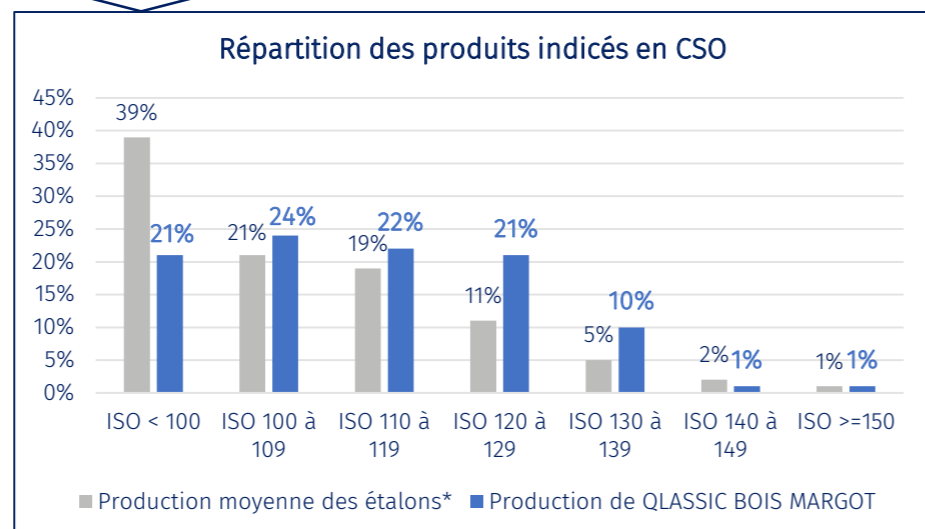

## Production performante internationale

Nombre de produits dans les 2000 premiers du classement mondial WBFSH (depuis 2004) :  
6 produits en CSO  
1 produits en CCE

# QLASSIC BOIS MARGOT – SFB

Né en 2004 ISO 176 (2013)

Production totale : 987 chevaux  
dont 421 en âge d'être indicés : 277 jeunes et 144 de 8ans et +

## CSO : performance de la production

Âge moyen de la production en CSO : 7ans

311 produits indicés soit 74%

194 jeunes soit 70% et 117 de 8ans et + soit 81%

	Produits indicés en CSO	% / produits indicés	Jeunes indicés	%	Âgés : 8ans et +	%
ISO 150 et +	3	1%	0	0%	3	3%
ISO 140 à 149	4	1%	2	1%	2	2%
ISO 130 à 139	30	10%	18	9%	12	10%
ISO 120 à 129	64	21%	45	23%	19	16%
ISO 110 à 119	68	22%	43	22%	25	21%
ISO 110 à 109	76	24%	50	26%	26	22%
ISO < 100	66	21%	36	19%	30	26%

\*population des étalons étudiée : étalons ayant 50 produits et plus en compétition de CSO