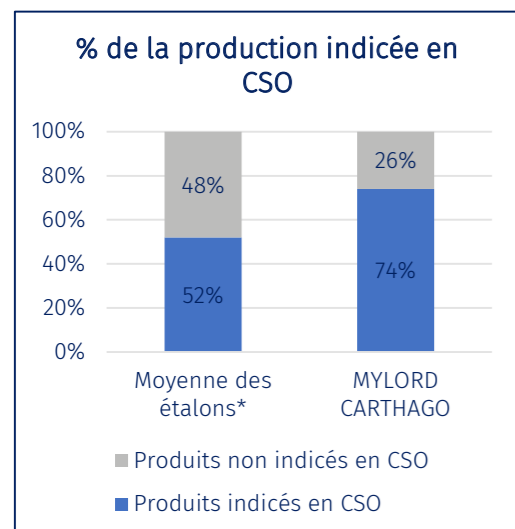

# MYLORD CARTHAGO – SFA

Né en 2000 ISO 178 (2012)

Production totale : 2 398 chevaux

dont 1 299 en âge d'être indicés : 270 jeunes et 1 029 de 8ans et +

## CSO : performance de la production

Âge moyen de la production en CSO : 11ans

931 produits indicés soit 74%

143 jeunes soit 53% et 818 de 8ans et + soit 79%

	Produits indicés en CSO	% / produits indicés	Jeunes indicés	%	Âgés : 8ans et +	%
ISO 150 et +	35	4%	0	0%	35	4%
ISO 140 à 149	38	4%	2	1%	36	4%
ISO 130 à 139	116	12%	7	5%	109	13%
ISO 120 à 129	180	19%	23	16%	157	19%
ISO 110 à 119	220	23%	33	23%	187	23%
ISO 110 à 109	178	19%	37	26%	141	17%
ISO < 100	194	20%	41	29%	153	19%

\*population des étalons étudiée : étalons ayant 50 produits et plus en compétition de CSO

Pour MYLORD CARTHAGO, chiffres également disponibles pour la production en CCE (voir version en ligne).