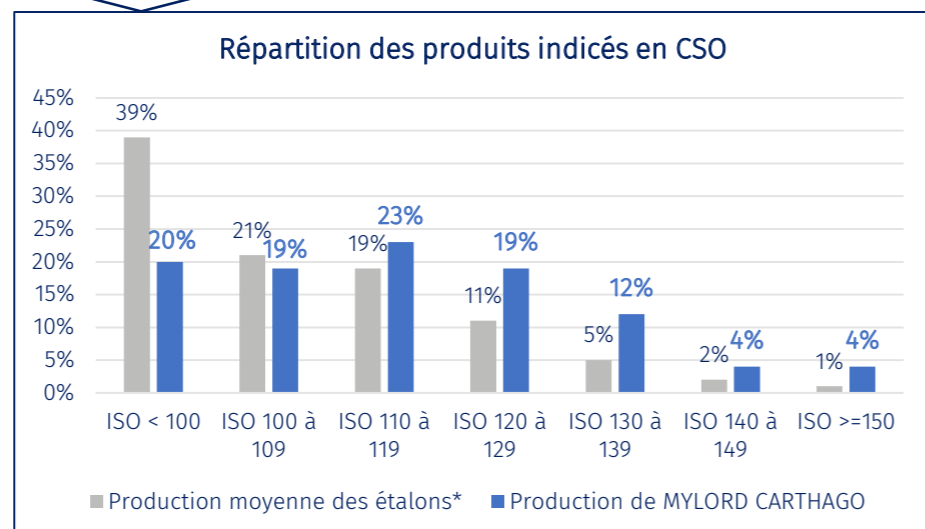

Retrouvez les **730 fiches** publiées par le Stud-Book Selle Français sur le site [etalonsf.fr](http://etalonsf.fr) rubrique « Statistiques étalons ».

**Statistiques étalons**  
[www.etalonsf.fr](http://www.etalonsf.fr)

# MYLORD CARTHAGO – SFA

Né en 2000 ISO 178 (2012)

Production totale : 2 398 chevaux

dont 1 299 en âge d'être indicés : 270 jeunes et 1 029 de 8ans et +

## CSO : performance de la production

Âge moyen de la production en CSO : 11ans

931 produits indicés soit 74%

143 jeunes soit 53% et 818 de 8ans et + soit 79%

	Produits indicés en CSO	% / produits indicés	Jeunes indicés	%	Âgés : 8ans et +	%
ISO 150 et +	35	4%	0	0%	35	4%
ISO 140 à 149	38	4%	2	1%	36	4%
ISO 130 à 139	116	12%	7	5%	109	13%
ISO 120 à 129	180	19%	23	16%	157	19%
ISO 110 à 119	220	23%	33	23%	187	23%
ISO 110 à 109	178	19%	37	26%	141	17%
ISO < 100	194	20%	41	29%	153	19%

\*population des étalons étudiée : étalons ayant 50 produits et plus en compétition de CSO

Pour MYLORD CARTHAGO, chiffres également disponibles pour la production en CCE (voir version en ligne).