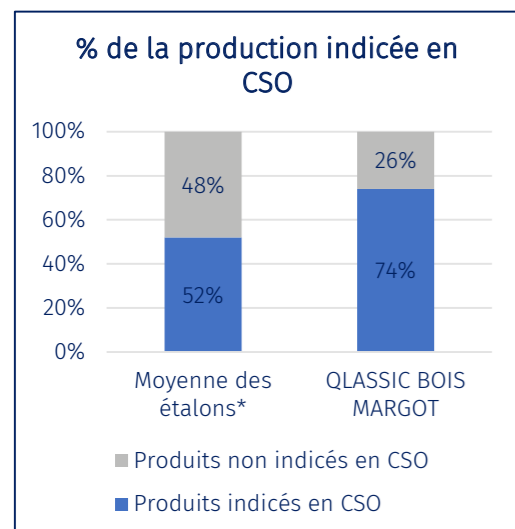

# QLASSIC BOIS MARGOT – SFB

Né en 2004 ISO 176 (2013)

Production totale : 987 chevaux  
dont 421 en âge d'être indicés : 277 jeunes et 144 de 8ans et +

\*population des étalons étudiée : étalons ayant 50 produits et plus en compétition de CSO