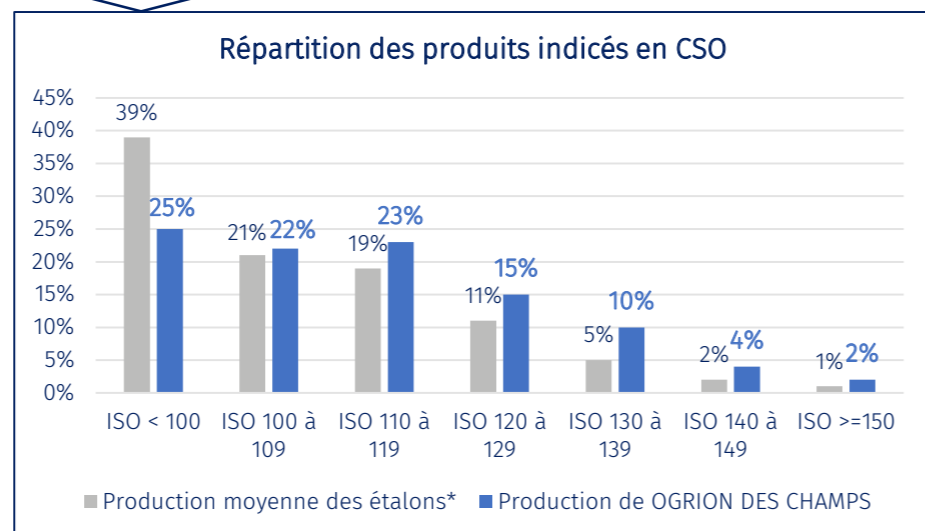

\*population des étalons étudiée : étalons ayant 50 produits et plus en compétition de CSO

Pour MYLORD CARTHAGO, chiffres également disponibles pour la production en CCE (voir version en ligne).

## Production performante internationale

Nombre de produits dans les 2000 premiers du classement mondial WBFSH

(depuis 2004) :

46 produits en CSO

9 produits en CCE

# OGRION DES CHAMPS – SFA

Né en 2002 ISO 133 (2006)

Production totale : 1 051 chevaux  
dont 688 en âge d'être indicés : 344 jeunes et 344 de 8ans et +

## CSO : performance de la production

Âge moyen de la production en CSO : 9ans

473 produits indicés soit 70%

218 jeunes soit 63% et 255 de 8ans et + soit 76%

	Produits indicés en CSO	% / produits indicés	Jeunes indicés	%	Âgés : 8ans et +	%
ISO 150 et +	8	2%	0	0%	8	3%
ISO 140 à 149	18	4%	3	1%	15	6%
ISO 130 à 139	47	10%	23	11%	24	9%
ISO 120 à 129	69	15%	30	14%	39	15%
ISO 110 à 119	107	23%	42	19%	65	25%
ISO 110 à 109	105	22%	58	27%	47	18%
ISO < 100	119	25%	62	28%	57	22%