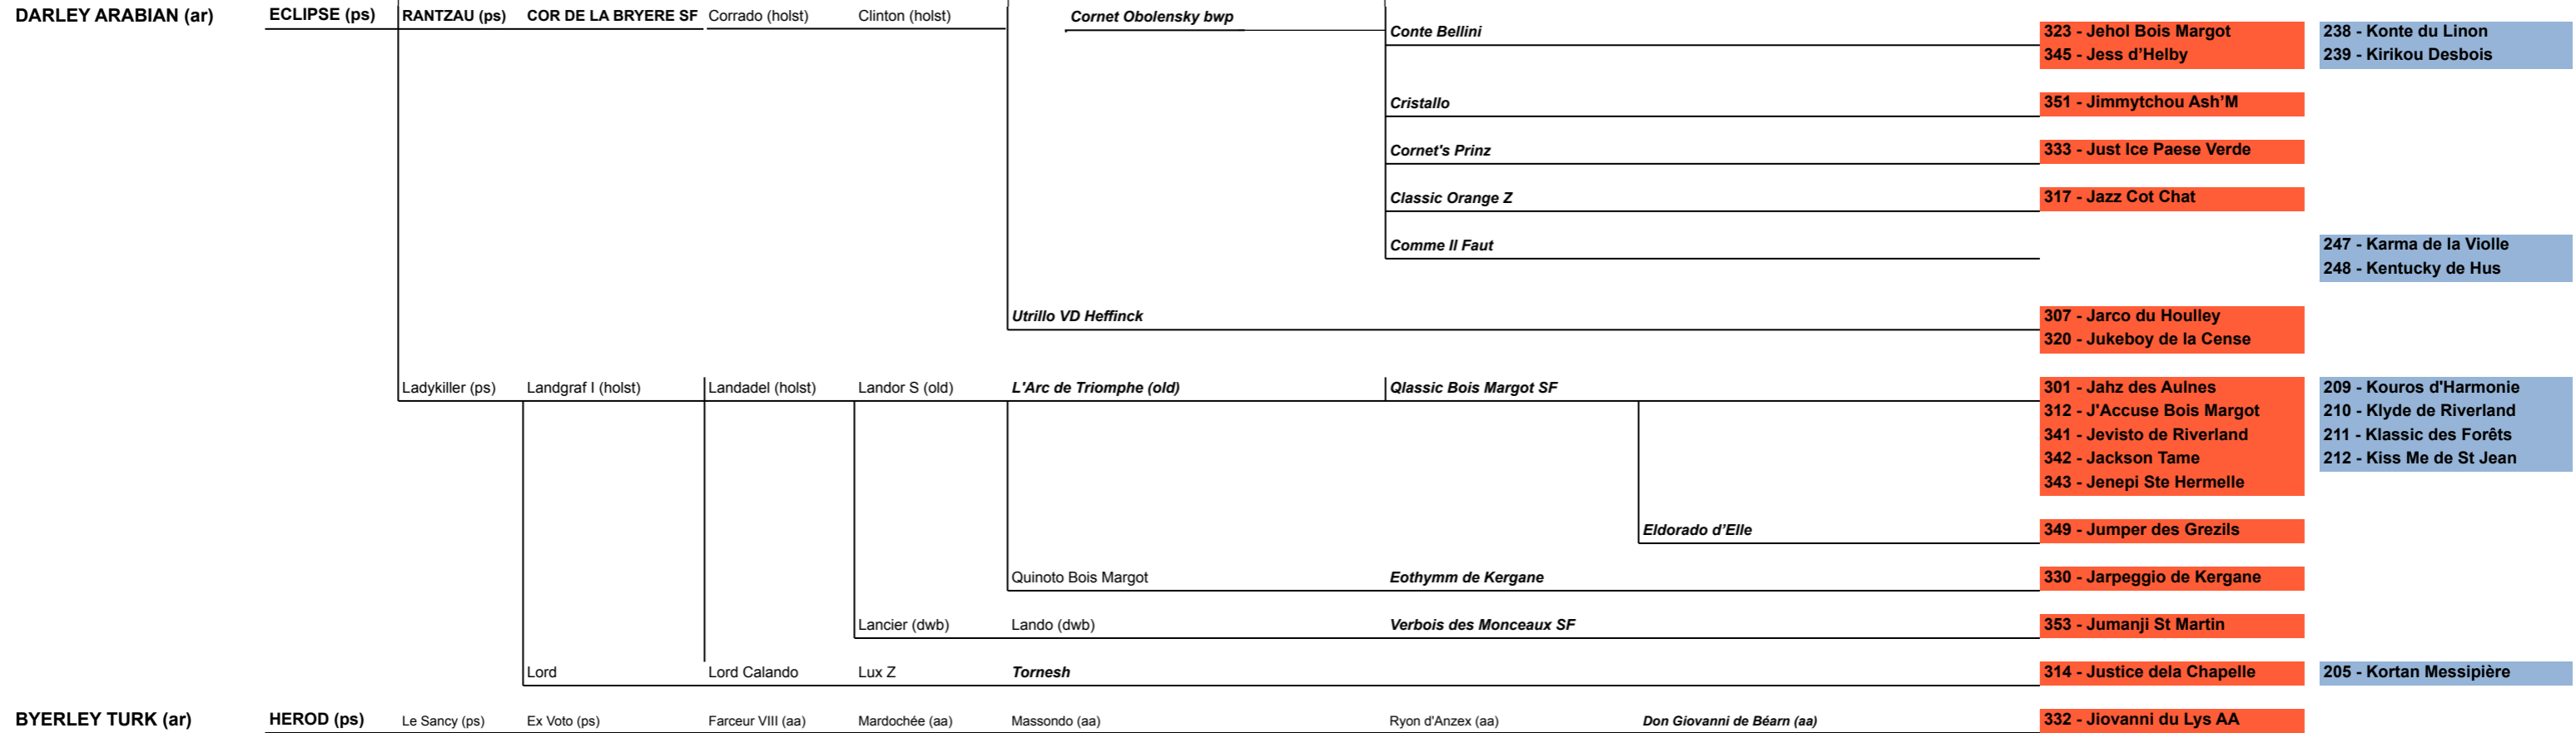

Suite lignées paternelles