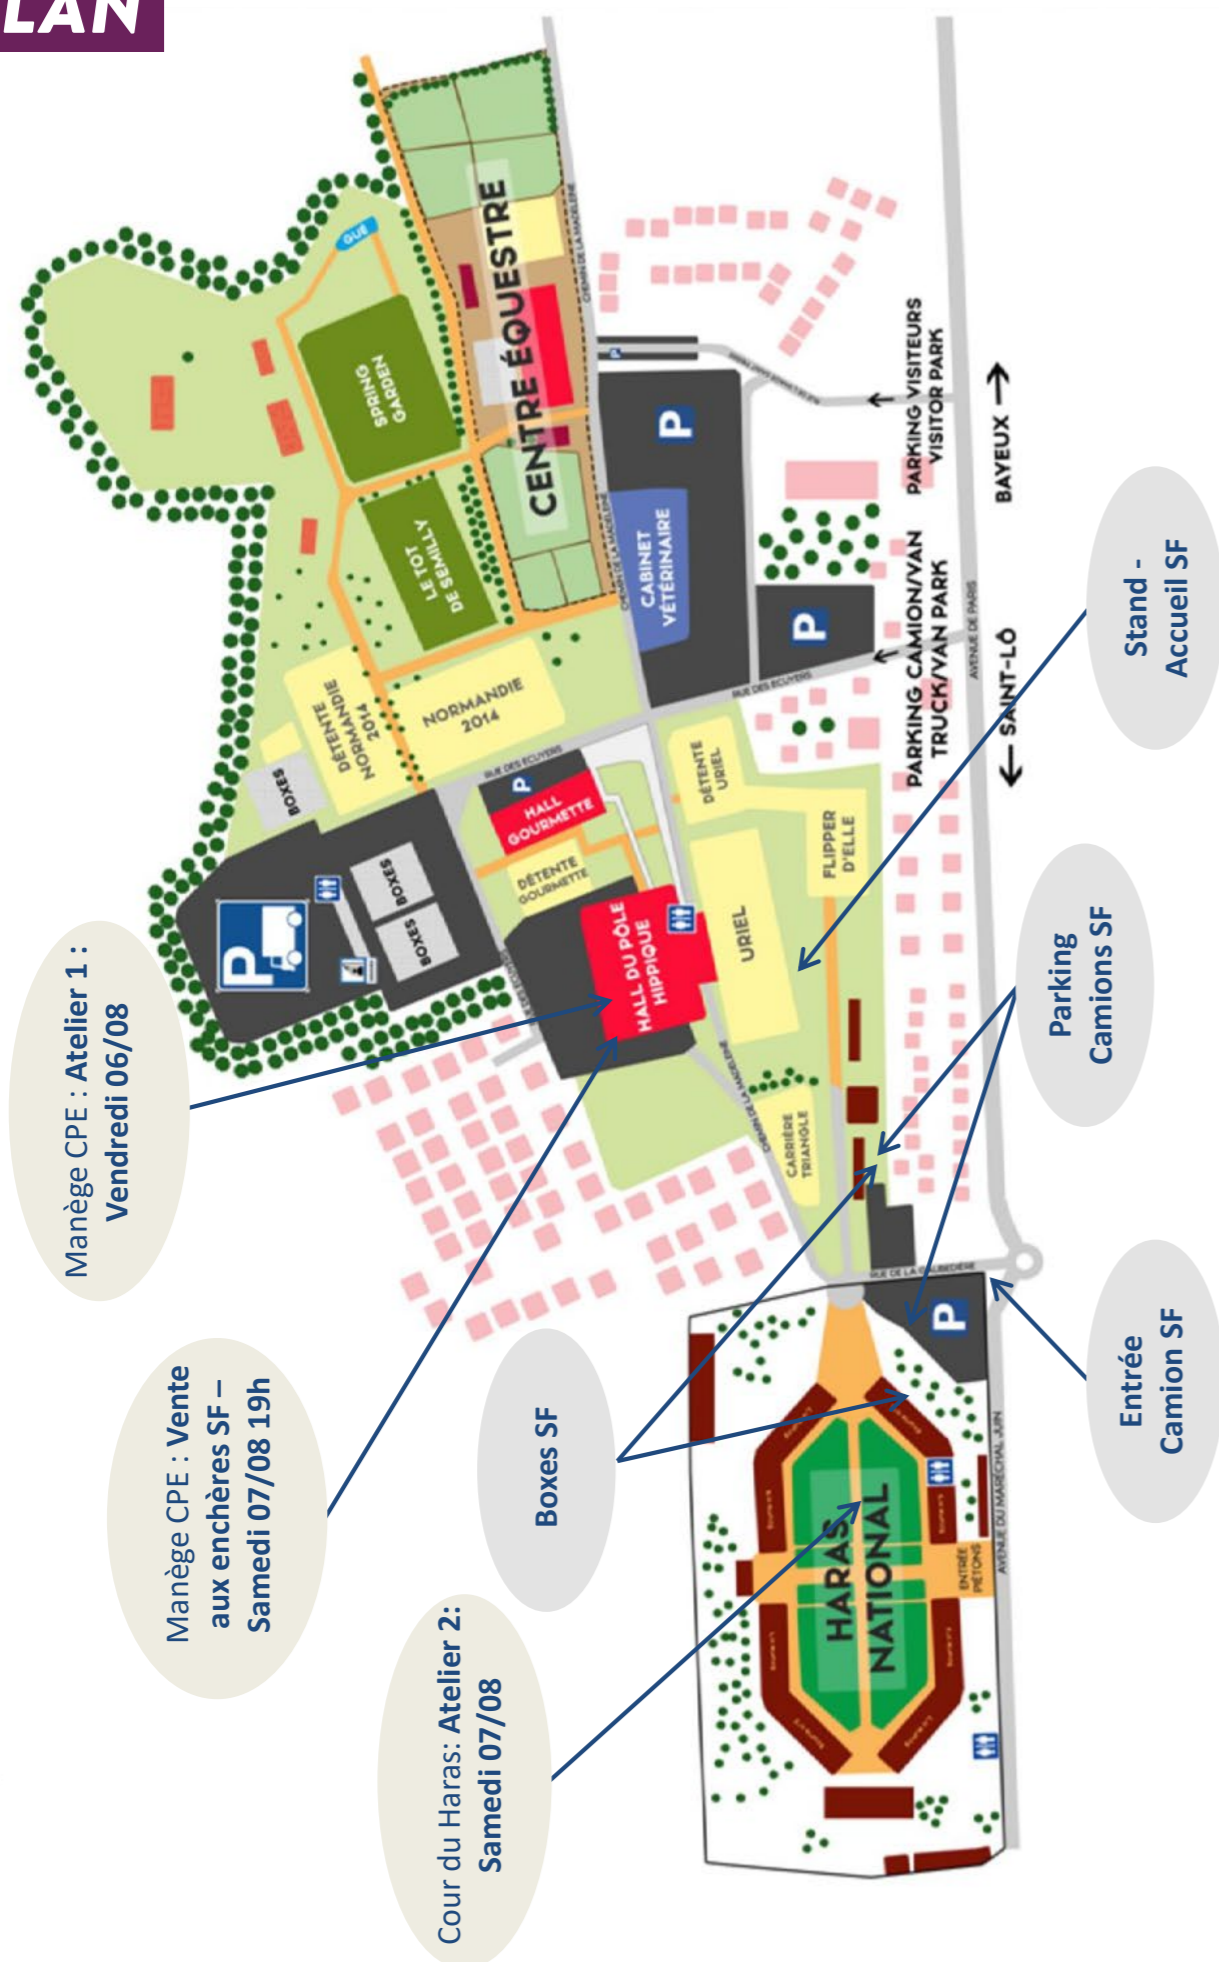

PLAN

A TISS B

- FRANCE -

RETROUVEZ TOUS LES PRODUITS DE LA GAMME SELLE FRANÇAIS
EN EXCLUSIVITE SUR :

www.atissb.com