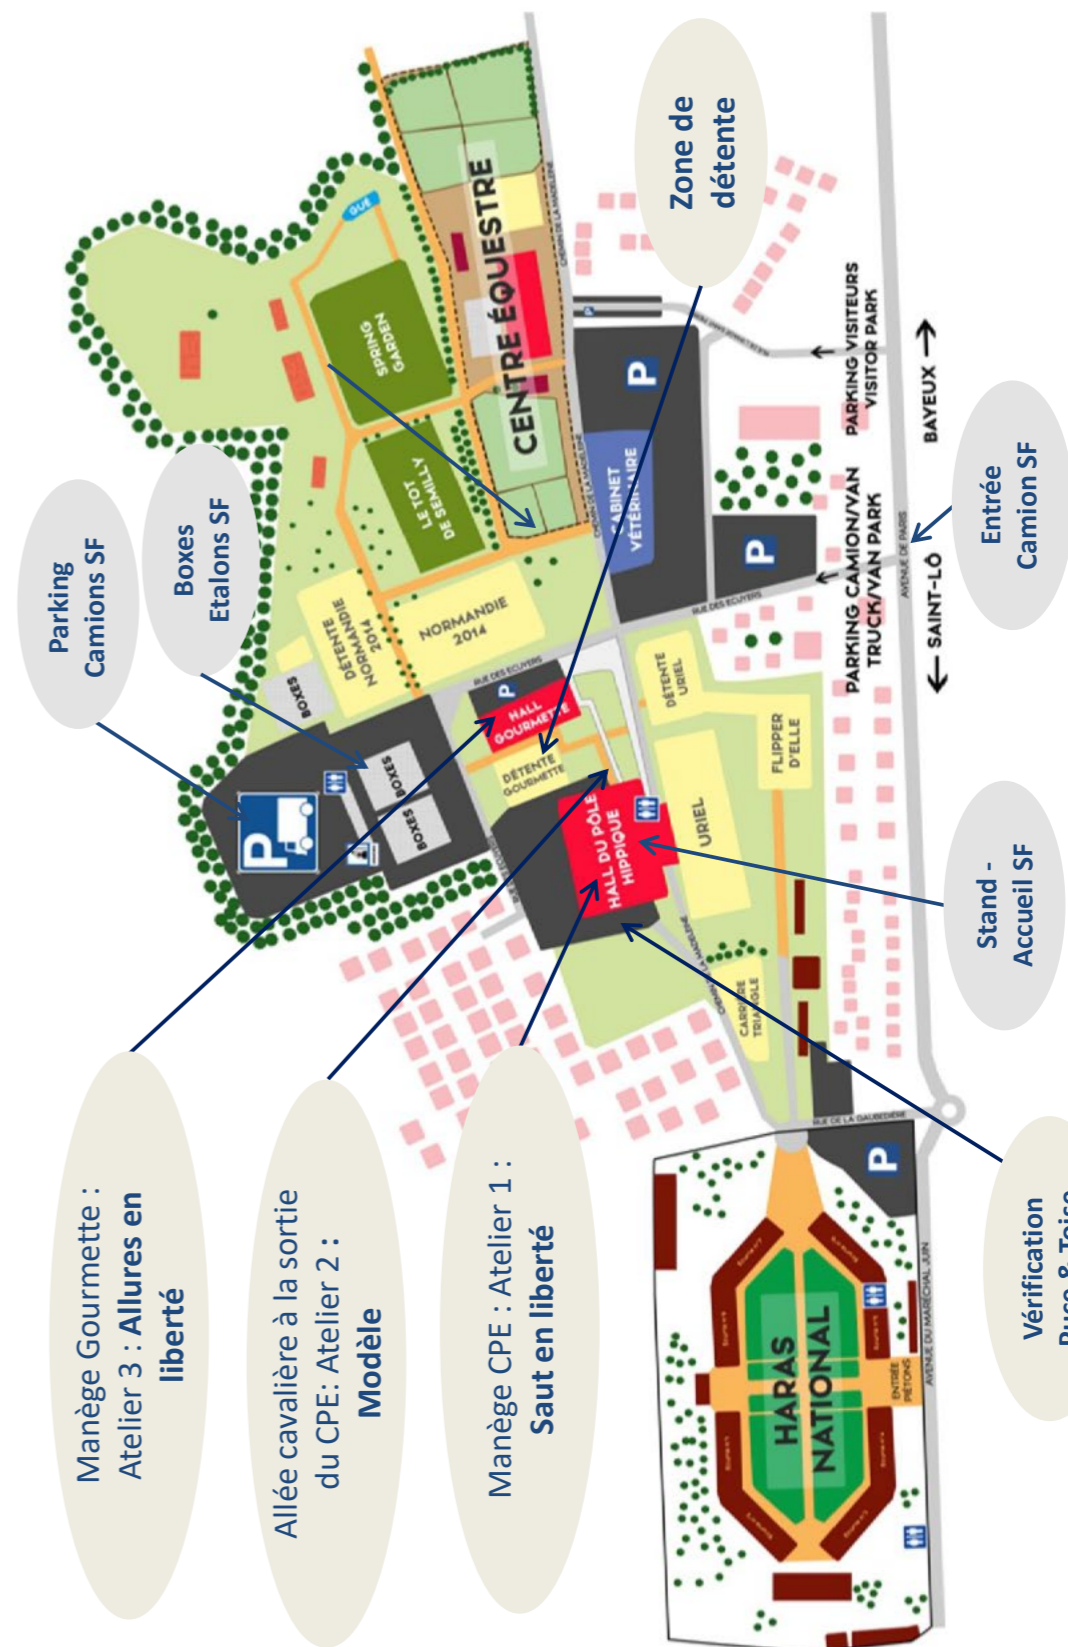

EXTRAIT DU RÈGLEMENT

FINALE NATIONALE

CONDITIONS DE QUALIFICATION

En fonction des évaluations faites lors des qualificatives, sont qualifiés pour la finale nationale, environ 80 chevaux qui ont obtenu les meilleures notes lors des épreuves qualificatives. Toutefois, outre leur classement, les chevaux devront, pour être qualifiés à la finale :

1. 1/ avoir obtenu une note minimum de 9/20 aux aplombs antérieurs et postérieurs lors des épreuves qualificatives ;
2. 2/ présenter un statut ostéo-articulaire « Excellent », « Bon » ou « Intermédiaire », selon le protocole du « CIRALE - Professeur Denoix ». Le protocole devra être joint avec l'engagement à la finale.

ENGAGEMENTS

Les engagements doivent être réalisés sur le site www.shf.eu. Une assistance technique est disponible à la SHF par mail shf.support@shf.eu ou au 01 53 59 31 31. Tous les chevaux devront rester sur le site durant la totalité des épreuves, sauf circonstances exceptionnelles et décision du Président du Stud-Book Selle Français. Un contrôle de médication sera organisé pendant le concours.

DÉROULEMENT DES ÉPREUVES