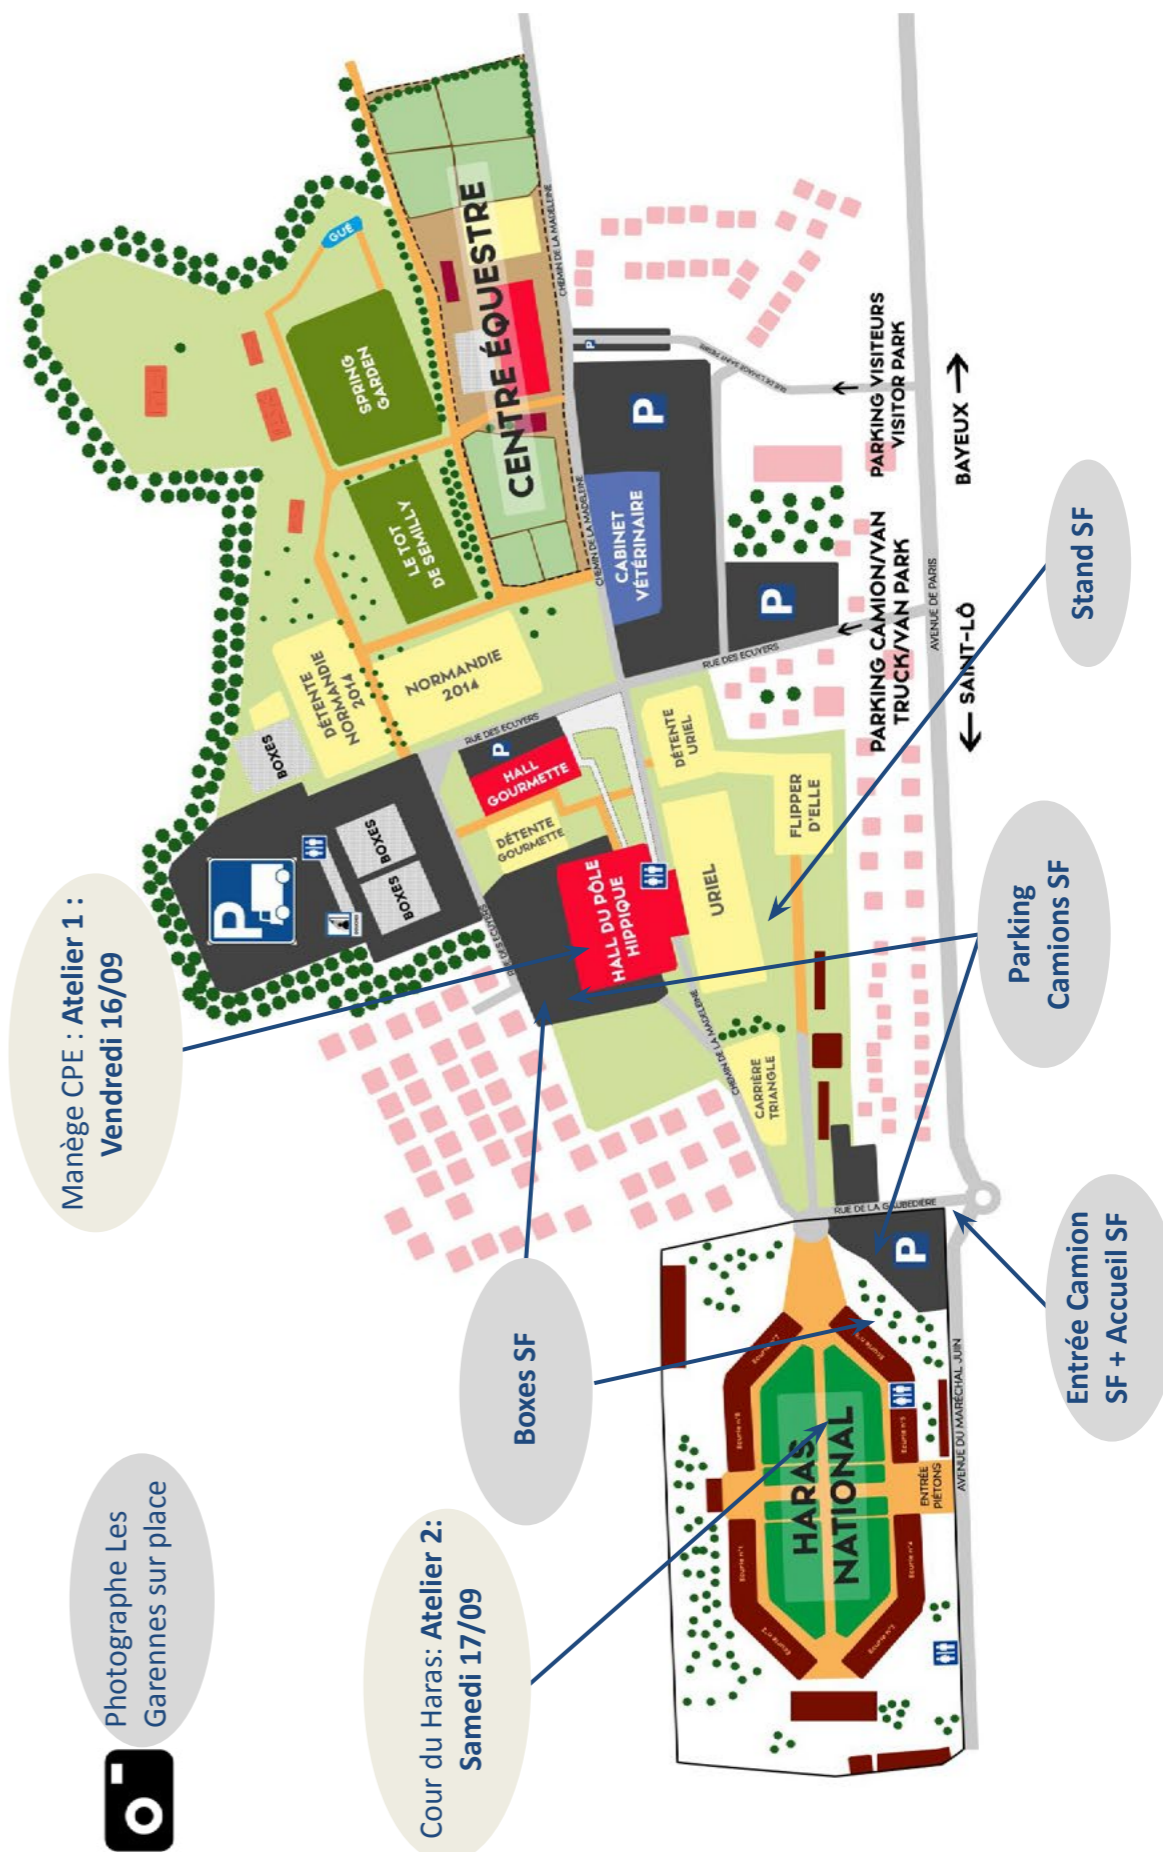

DÎNER DES ÉLEVEURS

AU BORD DE LA PISTE URIEL
SAMEDI
17 SEPTEMBRE

ORGANISÉ PAR
LE STUD-BOOK
SELLE FRANÇAIS

Tarif
et inscriptions
sur le stand
Selle Français

*Menu unique

1 repas offert
par foal engagé

PLAN