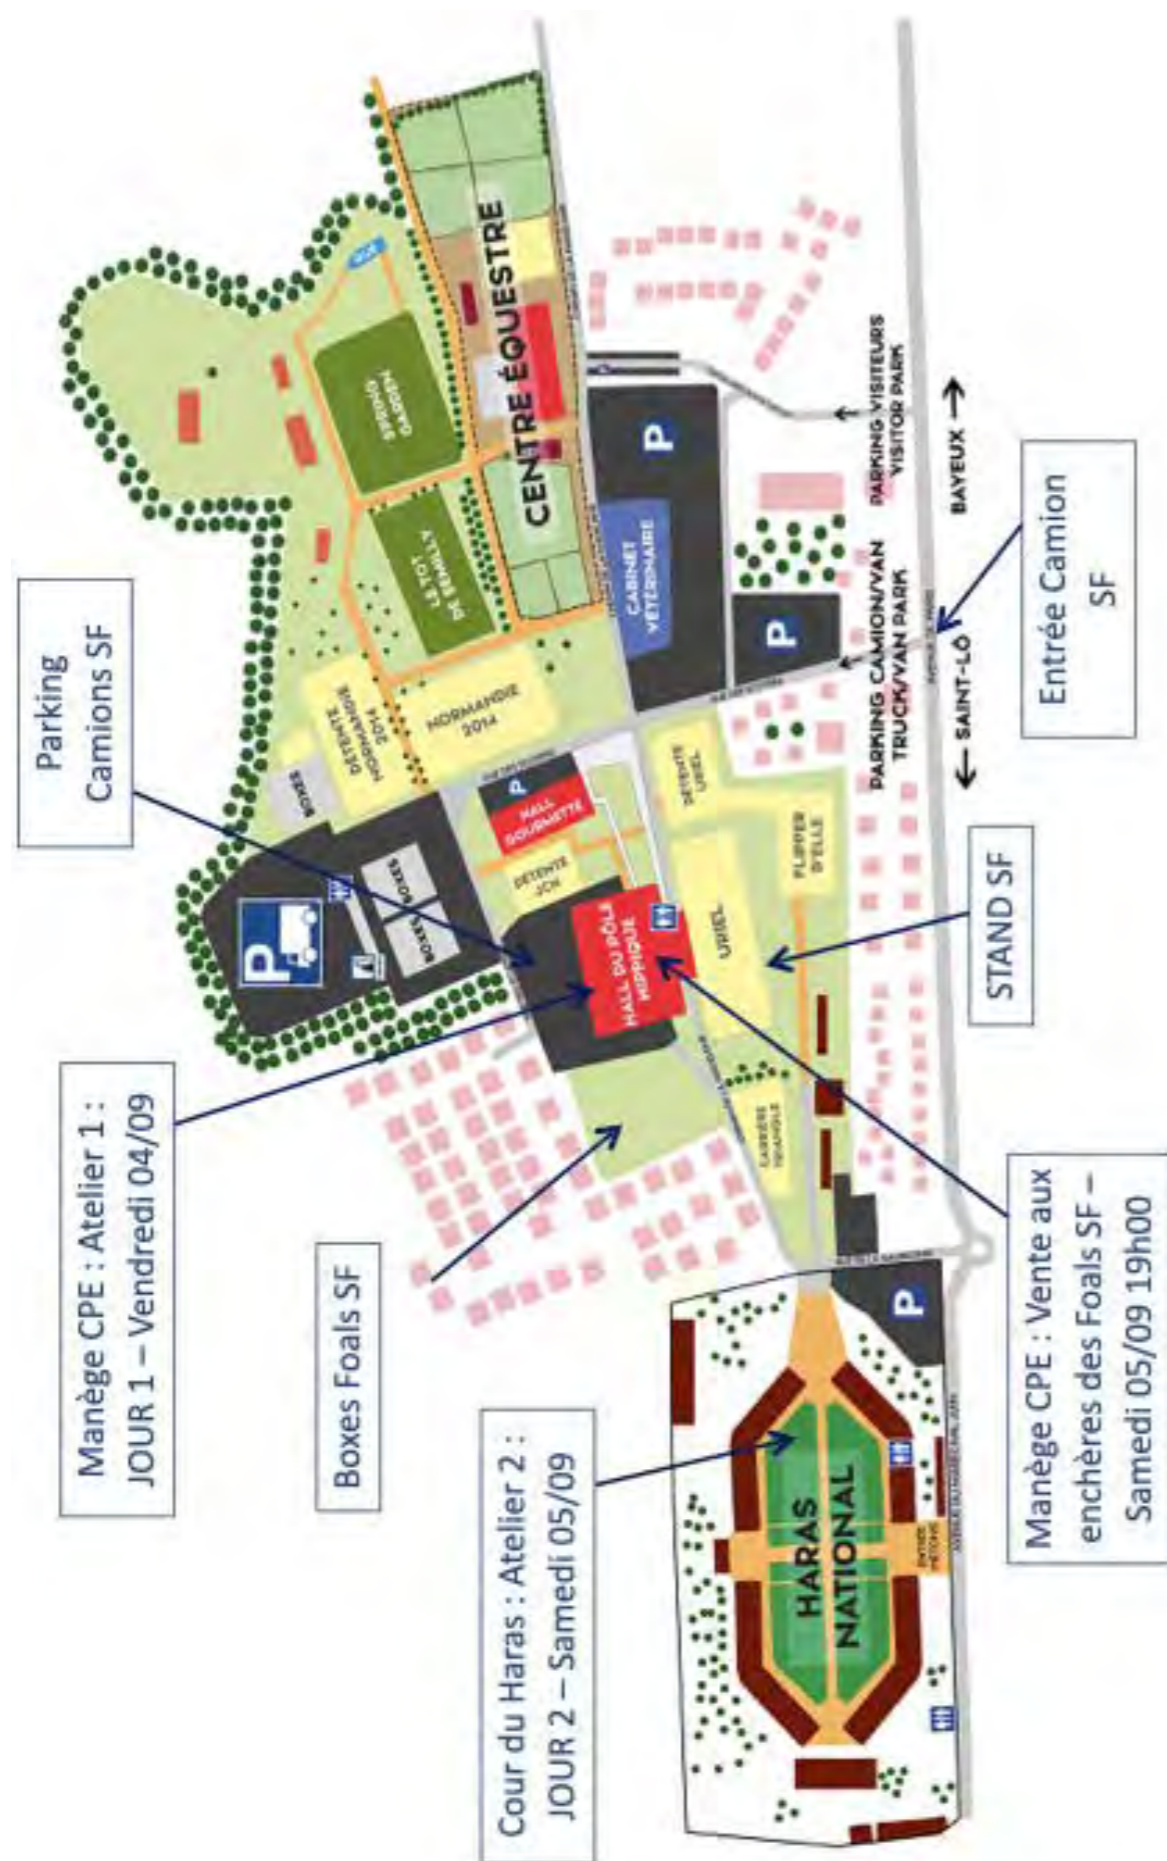

PLAN

A TISS B

- FRANCE -

RETROUVEZ TOUS LES PRODUITS DE LA GAMME SELLE FRANÇAIS
EN EXCLUSIVITE SUR :

www.atissb.com