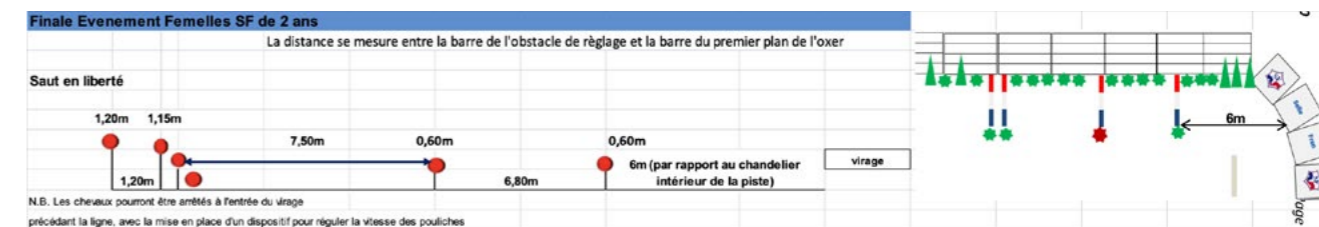

Seul le propriétaire (ou son représentant), en tenue SF, est autorisé à entrer dans le rond mais sans intervenir lors de la présentation qui, sur le plan technique, est placée sous l'autorité du jury.

BONIFICATION LIGNÉE MATERNELLE

L'évaluation de la lignée maternelle de chaque concurrente, établie selon la méthode décrite au chapitre XIII, sera prise en compte dans l'évaluation finale du concours.

Une bonification lignée maternelle sera appliquée au total des notes selon l'échelle suivante :

- . Lignée maternelle à 10/10 : bonification de + 0,20 pt
- . Lignée maternelle à 9/10 : bonification de + 0,15 pt
- . Lignée maternelle à 8/10 : bonification de + 0,10 pt
- . Lignée maternelle à 7/10 : bonification + 0,05 pt
- . Lignée maternelle inférieure à 7/10 : pas de bonification.

RÉSULTATS, CLASSEMENTS ET RAPPELS

Les résultats et classements sont proclamés par le Président du concours.

Les Dotations sont attribuées aux 25% meilleures de chaque génération, selon le classement.

Des primes spéciales seront attribuées aux pouliches ayant obtenu les meilleures notes dans les ateliers de Modèle et de Saut en Liberté selon la répartition indiquée dans le chapitre XV.

CIRCUIT DE SÉLECTION FEMELLES SF DE 2 ANS