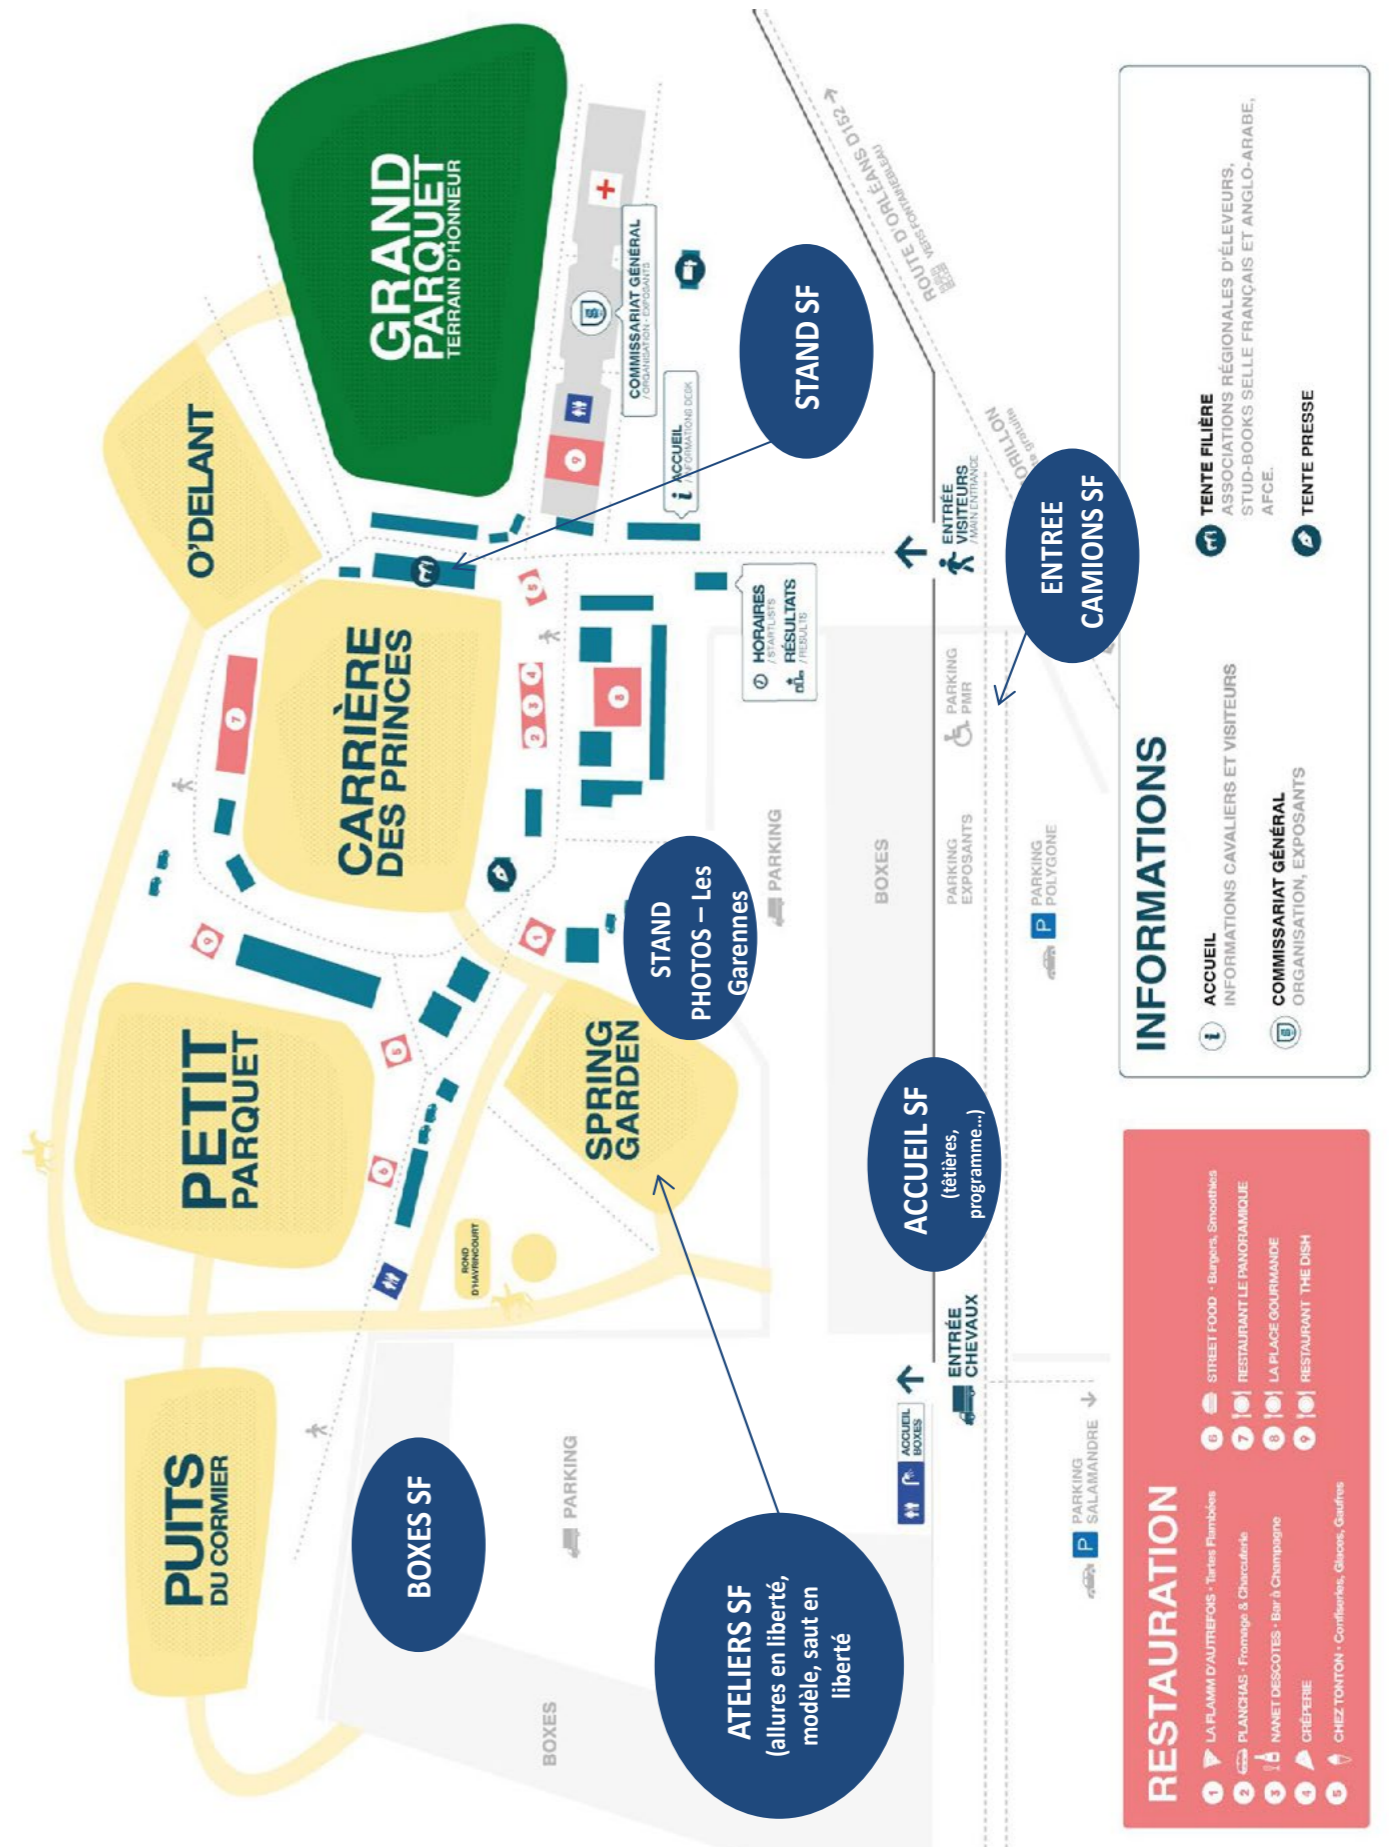

A TISS B

- FRANCE -

RETROUVEZ TOUS LES PRODUITS DE LA GAMME SELLE FRANÇAIS
EN EXCLUSIVITE SUR :

www.atissb.com

PLAN