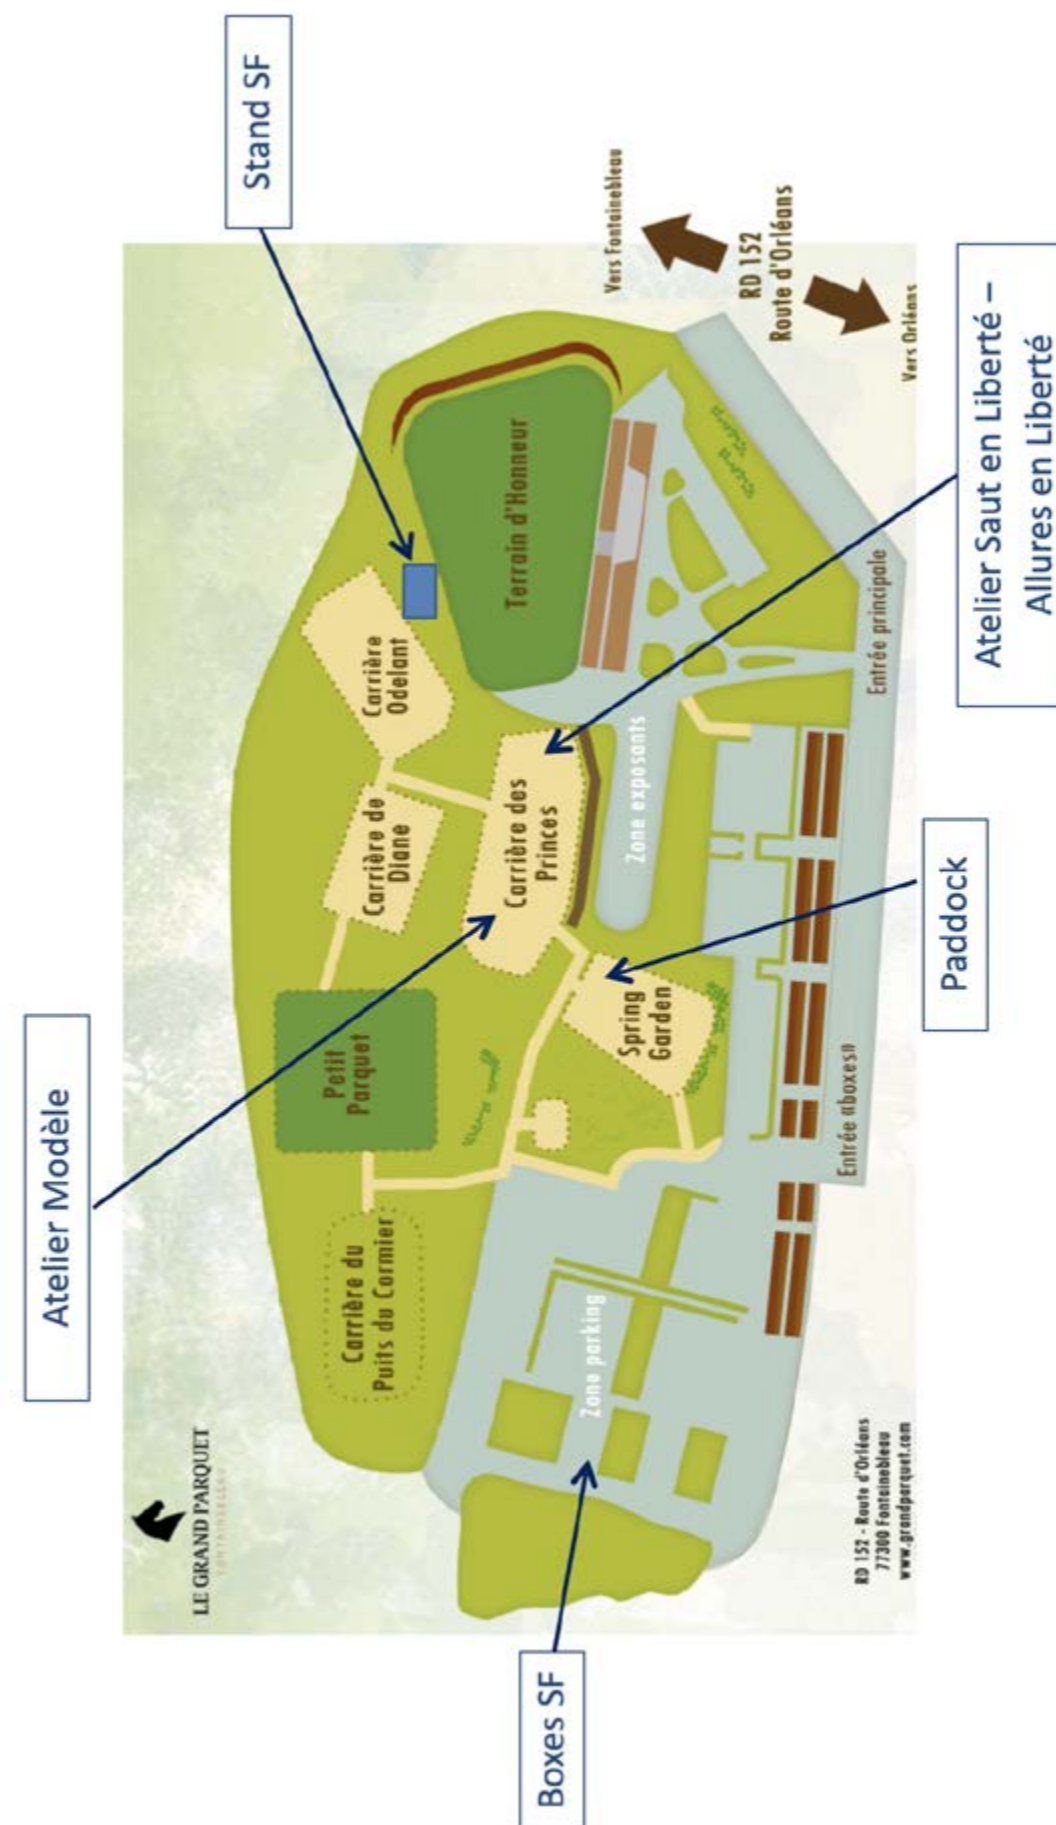

ORGANISATION ET INFOS PRATIQUES

PRÉSIDENT DU CONCOURS

Pascal Cadiou
+33 (0)7 64 61 07 37

RESPONSABLE VENTES

Bérengère Lacroix
+33 (0)7 63 84 96 73

ACCUEIL

Mathilde Angot

ORGANISATION

Technique :

Caroline Legrand
+33 (0)6 58 56 90 85

Logistique :

Laure Bertrand
+33 (0)6 77 32 16 45

RESPONSABLE BÉNÉVOLES

Florian Figarola
(Pole Formation
du CEZ Bergerie Nationale)

Pierre Mirande
(Ecole de Mancy)

PRÉSENTATEUR YOUNG BREEDERS

Elisa Pautex

PERSONNEL DE ROND

Alain Fangeaux
André Audinot
Clément Emonot
Jérémy Chaix

JUGES

Jean Louis Bussereau
Christian Planchon
Noel Marechal
Sonia Matt
Jean Louis Lenoury
Marie Blanche Cogne Bene
Pierre Henriot

JUGE FORMATEUR CORÉEN

Henry Brugier

SPEAKER

Marion Bernard
Susan Hawes

PARTENAIRES

AFFICHAGE DES NOTES

PHOTOGRAPHIES

VIDÉOS

TEXTILE

Audrey Bonet
+33 (0)6 08 16 98 94

COMMUNICATION

Anne Robert
+33 (0)6 73 60 14 88

PEPS

PLAN