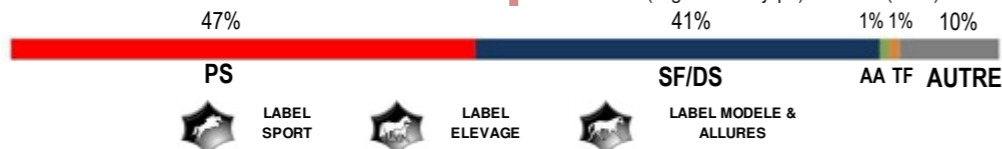

3ème mère : QUAIRELLE SF

1982 par I LOVE YOU SF

15 produits enregistrés, dont :

- ELIDE DU THEILLET (Voir ci-dessus)
- LAMIE DU THEILLET (Diamant de semilly SF)
- MEDINE DU THEILLET (Oberon du moulin sf.)

COMPOSITION RACIALE

www.sellefrancais.fr

N° 310 - INDIANE TONICK SF

F, BAI, SF, 2018

Naisseur : ANNE, YANNICK & SIMON ROBICHON (86)
Engageur : SIMON ROBICHON - 86500 MONTMORILLON - 06.84.41.54.61

CASALL holst	CARETINO holst	CALETTO II holst
	KIRA XVII holst	ISIDOR holst
POPY D'OR	ROSEAU D'OR *AA*	LAVALL I holst
	POPPY PS	MALTIA holst
		FAYRLAND II *AA*
		LA TESTERINE PS
		BIG JOHN PS
		SUKAPIE PS

Père : CASALL holst

(CARETINO holst)

1ère mère : POPPY D'OR

2004 par ROSEAU D'OR *aa*

6 produits enregistrés, dont :

- GIN FIZZ TONICK (Canturo holst) ISO 106 (2020)
- HONEYMOON TONICK (Kannan kwpn)
- INDIANE TONICK (Voir ci-dessus)
- LYPTONICK Z (Levistan han) ISO 108 (2015)
- FAIR PLAY TONICK (Jaguar mail SF)
- KOCKTAIL D'OR TONICK (Sarantos kwpn)

2ème mère : POPPY PS

1998 par BIG JOHN ps

4 produits enregistrés, dont :

- POPPY D'OR (Voir ci-dessus) ICC 87 (2010)
- POP GIRY (Olympic boy ps)
  - EYRA DU LYS (Thunder boy du lys SF) ISO 88 (2018)
  - HEMERAUDE DE L'ESPOIR (Armac d'elphen aes)
  - DINKY TOY DU LYS (Paddock du plessis SF) ISO 86 (2017)
  - FOREVER DU LYS (Thunder boy du lys SF)
  - JACKPOT DE L'ESPOIR (Blue boy des tountous oc)
- EXTRA POP (L'estragon *aa*)
  - HOURA (Maximum security ps)
- POP NOIR (L'estragon *aa*)

3ème mère : SUKAPIE PS

1989 par SUKAWA ps

5 produits enregistrés, dont :

- POPPY (Voir ci-dessus)
- SUKABELLA (L'estragon *aa*)
- SUKABOY (Olympic boy ps)
- SUKAPIC (Olympic boy ps)
- SUTRAGON (L'estragon *aa*)

4ème mère : PIE POP PS

1982 par OPEN HOUSE ps

8 produits enregistrés, dont :

- SUKAPIE (Voir ci-dessus)
- QUADOU (Kadounor ps)
  - COFFEE O'LAKE Z (Cosinhus han)
  - SHUTTERFLY HORIZON (Ferdicand *aa*)
- CATISSOU (Sissoo ps)
- KADOUPOP (Kadounor ps)
- RIVAPI (Riveron ps) IDR 81 (2003)
- MONTY POP (Cimon ps)
- POPLAISANT (Vaguely pleasant ps)
- MONTIPOP (Cimon ps)

5ème mère : ROYALE POP PS

1977 par

9 produits enregistrés, dont :

- MONCINE (Cimon ps)
- ROYALINE (Habicom ps)
- PIE POP (Voir ci-dessus)
- **POPSO** (Sissoo ps) ICC 120 (1999)
- MESSELMINE (Fulgus ps)
- SAKOV (Banjer ps) ISO 89 (1996)
- ROYAUMON (Cimon ps)
- **ROI BI** (Habicom ps) ISO 122 (1995)
- ROYAL CIMON (Cimon ps)