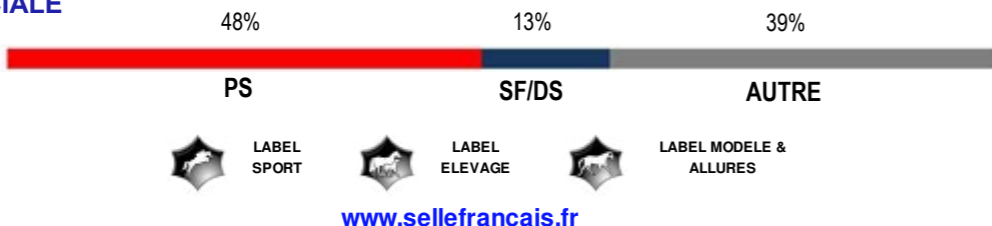

4ème mère : FRONDEUSE SF

1971 par PARABELLUM ps

5 produits enregistrés, dont :

- JUDITH DES VIGNES (Fujiyama ps)
- KERAIGNES (Eldorado v SF)
- LADY DES VIGNES (Voir ci-dessus)
- MARLENE DES VIGNES (Pamal ps)
- NELUMBA (King's son ps)
  - TYPHENE DU MANOIR (Fureteur *aa*)
    - DAME DES QUARTS (Prelude de cheux SF) ISO 90 (1996)
    - **EMIRA DES QUARTS** (Tornado d'hotot SF) ISO **132** (2002)
      - FIESTA DES QUARTS (Hurlevent SF)
      - CONTE DES QUARTS (Arquebusier SF) ICC 100 (2009)
  - DENOUMBA (Tornado d'hotot SF) ISO 107 (1995)
    - CALUMBA DES QUARTS (Chamberlin ps)

5ème mère : UNIVERSELLE SF

1964 par

12 produits enregistrés, dont :

- HIRONDELLE A N (Parabellum ps) ISO 80 (1979)
  - UKRAINIENNE (Leprince de thurin SF) ISO 113 (1993)
    - **PASSION DE L'AUNAY** (Soir d'avril v SF) ICC **132** (2011)
      - UTOPIA DE L'AUNAY (Soir d'avril v SF) ISO 92 (2018)
      - JEAN DE MONTS (Vicomte manciais SF) ISO 106 (2014)
  - JUNON A C (Parabellum ps)
  - LIBELULE (Farabi ps)

COMPOSITION RACIALE