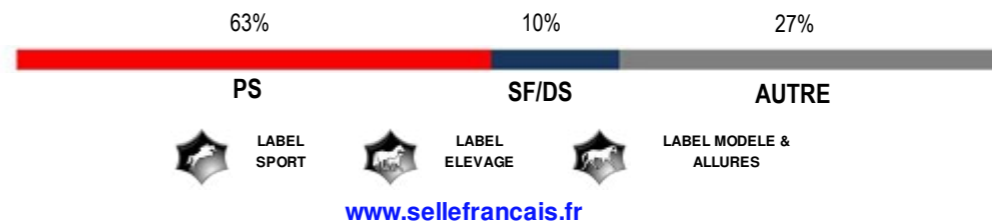

COMPOSITION RACIALE