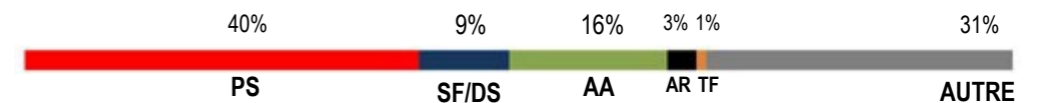

COMPOSITION RACIALE

LABEL SPORT

LABEL ELEVAGE

LABEL MODELE & ALLURES

www.sellefrancais.fr

- ACTRICE DU THOT (Orlando bwp)
- BE GOOD DU THOT (Elixir de madame SF)
- GOLD DU THOT (Quouglof rouge SF) ISO 124 (2006)
- IDEO DU THOT (Arioso du theillet SF) ISO 180 (2008)
- SUNSHINE DU THOT (Quite easy holst) ISO 133 (2015)
- QUID NOVI DU THOT (Gin tonic star SF) ISO 104 (2008)
- VEGAS DU THOT (Arioso du theillet SF) ISO 132 (2016)
- ACTEUR DU THOT (Orlando bwp) ISO 109 (2015)

4ème mère : KELFIE SF

1976 - ISO 122 (1981) par ELF III SF

10 produits enregistrés, dont :

- BATTANTE DU THOT (Voir ci-dessus)
- EDEN DU THOT (Rosire SF)
  - ISMENE DU THOT (Qredo de paulstra SF) ISO 152 (2005)
  - OBLIGEE DE VAINS (Allegreto SF) ISO 149 (2011)
- INDONESIA (Allegreto SF)
- DALI DU THOT (Shaliman du thot SF) ISO 99 (1996)
- JUMP DE LAUNAY (Caprice d'elle li SF) ISO 150 (2005)
- JASPER DE LAUNAY (Quouglof rouge SF) ISO 113 (2001)
- ATOUT DU THOT (Grand veneur SF)
- CHOPIN DU THOT (Shaliman du thot SF)
- ELAN DU THOT (Rosire SF)
- INDIO (Olisco SF)

5ème mère : GERBE D'OR SF

1972 par

18 produits enregistrés, dont :

- KELFIE (Elf III SF) ISO 122 (1981)
- LICORNE D'OR (Elf III SF) ISO 138 (1986)
  - FL'OR II (Jalisco b SF)
  - NOBEL D'OR (Le tot de semilly SF) ISO 145 (2012)
  - KING GOLD (Damoiseau d'or SF) ISO 155 (2007)
- MIDINETTE DEUX (Elf III SF) ISO 154 (1985)
  - JOYEUSE (Qredo de paulstra SF)
  - REQUIEM DE TALMA (Cento holst) ISO 165 (2020)
  - BABI SOUS (Quat'sous SF) ISO 145 (1997)
  - NAGIR (Le tot de semilly SF) ISO 160 (2011)
  - NUMBER ONE SEMILLY (Le tot de semilly SF) ISO 145 (2013)
- OSYRIS (Elf III SF) ISO 173 (1989)
- IAMBE II (Arpege pierreville SF)
  - VENUSIA DE LA VIOLE (Landor s old) ISO 144 (2015)
- OASIS SEMILLY (Calypto d'herbiers SF) ISO 92 (2006)
  - DJENNAN SEMILLY (Kannan kwpn) ISO 145 (2019)
- RELFINE (Elf III SF)
  - HELFINE DES SOURCES (Hidalgo de riu SF) ISO 76 (2000)
  - POLLUX DES SOURCES (Thoas du theillet SF) ISO 151 (2014)
- TRAVIATA (Elf III SF)
  - DIVA DU REVERDY (Quito de baussy SF) ISO 118 (1997)
  - HAPPY DU REVERDY (Bayard d'elle SF) ISO 159 (2005)
  - KINGLY DU REVERDY (Adelfos sest) ISO 170 (2011)
  - ELMA DU REVERDY (Quito de baussy SF)
    - POMONA (Royal feu SF) ISO 146 (2014)
- URLANE (Elf III SF)
- ARELLA (Elf III SF) ISO 90 (1992)
- DORLANE II (Elf III SF)
  - NECROPOLE D'OR (Le tot de semilly SF)
    - QUOT'OR (L'arc de triomphe old) ISO 150 (2014)
- ELANE (Elf III SF)
- FONTENELLE (Unau du fonteny SF)
- GERYLE (Beryl de la lande SF)
  - NEFERTARI DE MARS (Galoubet a SF) ISO 87 (2007)
    - ROANNE DE MARS (Kannan kwpn) ISO 151 (2014)
- ISOLINE III (Damoiseau d'or SF)
  - PERLE DE VAINS (Robin II z han) ISO 150 (2016)
  - SIXTINE DE VAINS (Calvaro holst) ISO 168 (2016)
- NEONELF (Elf III SF) ISO 105 (1984)
- PELFE D'OR (Elf III SF) ISO 127 (1987)
- VARLOTIN (Elf III SF) ISO 106 (1991)
- BORANE III (Elf III SF) ISO 123 (1996)
- CELFINO (Elf III SF) ISO 125 (2003)