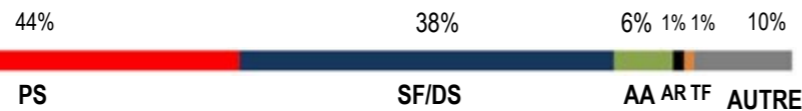

5ème mère : OSYRIS SF

1958 par

10 produits enregistrés, dont :

- BAVOLETTE (Ibrahim ds) ISO 132 (1972)
  - DUNIA (My mourne ps)
  - RAMSES D'AUGE (Hello pierville SF) ISO 157 (2016)
- CAMELIA III (Ibrahim ds) ISO 125 (1974)
- KAIFFA (Tanael SF)
- MY MOURNE (Ibrahim ds)
- ELF III (Ibrahim ds) ISO 114 (1975)
- HELIOS D (Ibrahim ds) ISO 131 (1980)
- ODER II (Imam d'or SF) ISO 113 (1986)
- QUEIROSI (Imam d'or SF) ISO 113 (1990)
- JAEL (Tanael SF) ISO 106 (1979)
- MILAYDY II (Suriioso de ver SF)
  - TWIGGY II (Lama des landes SF)
  - FOLISCO D'ADRIERS (Olisco SF) ISO 126 (1997)
- BELINGA (Mazarin v SF) ISO 110 (1993)
  - PICO BELLO (Mr blue kwpn) ISO 126 (2011)
- JANEIRA (Cabdula du tillard SF) ISO 74 (2001)
  - OKIRA DU MESNIL (Concorde kwpn) ISO 140 (2011)
  - RHEA DU MESNIL (Corland holst) ISO 125 (2011)
- DONERHAL (Windsor kwpn) ISO 145 (2001)
- ISTOM (Cabdula du tillard SF) ISO 154 (2005)

COMPOSITION RACIALE

LABEL SPORT

LABEL ELEVAGE

LABEL MODELE & ALLURES

www.sellefrancais.fr

N° 316 - IDYLLE DES TUILIERES SF

F, ALEZAN, SF, 2018

Naisseur : HELENE GAMAND (87)

Engageur : EARL HARAS DES JARRIGES - 19330 SAINT GERMAIN LES VERGNES - 06.41.66.05.50

UNTOUCHABLE kwpn	HORS LA LOI II SF	PAPILLON ROUGE SF
	PROMESSE kwpn	ARIANE DU PLESSIS II SF
OMEGA MENARDIERE SF	CINCABA ROUGE SF	HEARTBREAKER kwpn
	DAZIA DU PONCEL SF	CHABLIS oes
		ITHURIEL 'AC'
		RAMONA LA ROUGE SF
		LE PLANTERO SF
		KAMPANULE III SF

Père : UNTOUCHABLE kwpn

(HORS LA LOI II SF)

1ère mère : OMEGA MENARDIERE SF

2002 par CINCABA ROUGE SF

3 produits enregistrés, dont :

- IDYLLE DES TUILIERES (Voir ci-dessus)
- GRAFFITI DE TUCO (Quantum holst)
- HIP HOP DES TUILIERES (Niagara d'elle SF)

2ème mère : DAZIA DU PONCEL SF

1991 par LE PLANTERO SF

10 produits enregistrés, dont :

- KOMETE MENARDIERE (Elf d'or SF) ISO 126 (2006)
- PLANETE DE LA BAIE (Damiro I kwpn) ISO 126 (2009)
  - FOLIE DE BAERENRAIN (Ogrion des champs SF) ISO 111 (2020)
  - JUSTICE DU GIVRE (Untouchable kwpn)
  - GULIVER DE BAERENRAIN (Vagabond de la pomme sbs) ISO 95 (2020)
  - HITY DU BAERENRAIN (Trésor de virton SF)
- PEGASE DE LA BAIE (Sable rose SF) ISO 126 (2009)
- PIXEL DE LA BAIE (Jus des fontaines SF) ISO 141 (2009)
  - RANGERSBAIE (Sable rose SF) ISO 105 (2014)
- NYPHE MENARDIERE (Calypto de moyon SF) ISO 113 (2015)
- OMEGA MENARDIERE (Voir ci-dessus) ISO 104 (2007)
- QUESTRIA MENARDIERE (Capponi han) ISO 107 (2009)
- RAZZIA MENARDIERE (Gaspacho han) ICC 128 (2009)
  - INDIANA L EVASION (Diabeau bwp)
  - KARMA GIRL L EVASION (Qlassic bois margot SF)
  - JUNE L EVASION (Conte bellini westf)
  - GADJO MARVINI (Mighty magic holst)
- TINKA DE CAMERON (Tinka's boy kwpn) ISO 118 (2020) CSO 1.35m
- PEPITE MENARDIERE (Oberon du moulin sf.) ISO 118 (2010)
  - JAD OR (Cornet's stern westf)
- SIENNA DE CAMERON (Quaprice boimargot quincy holst) ISO 111 (2015)
- LURBAIN MENARDIERE (Urbain du monnai SF) ISO 121 (2003)
- HERCULE MENARDIERE (Rivage du poncel SF) ISO 143 (2011)

3ème mère : KAMPANULE III SF

1976 par TIGRE ROUGE SF

13 produits enregistrés, dont :

- UDINE DU PONCEL (Iris landai SF) ISO 124 (1991)
- LOULOU DU PONT (Si tu viens SF) ISO 129 (2003)
- TOPAZ DU PONT (Mylord carthago SF) ICC 137 (2013)
- MUSCAT DU PONT (Verdi SF) ISO 130 (2007)
- HERACLES DU PONT (Oredo de paulstra SF) ISO 126 (2002)
- BALERINE DU PONCEL (Il corso SF)
  - FLORINE DU PONCEL (Rivage du poncel SF)
    - KOUBILAI DU PONCEL (Cacao courcelle SF) ISO 128 (2009)
    - MYSTIC DU PONCEL (Concorde kwpn) ISO 130 (2008)
- OTINA DU PONCEL (Elf III SF) ISO 109 (1985)
  - ADELIE DE BERT (Origant SF) ISO 128 (1995)
  - SELINA (Raa SF)
    - KARAIBE DE BERT (Epson d'amour SF) ISO 133 (2004)
  - BALKAN DE BERT (Fury de la cense SF) ISO 130 (1995)
- PEPITA DU PONCEL (Grand veneur SF) ISO 114 (1985)
  - AICHA DES FONTENIS (If de merze sf.)
    - MAICHA DES MULOTTES (Oberon du moulin sf.) ICC 137 (2010)
  - JASMINE DES FONTENIS (Veneur d'etencin SF) ISO 114 (2001)
    - RIVA HOY (For de la hardiere SF) ISO 134 (2011)
    - VALINE HOY (Mack hoy SF) ISO 128 (2017)
    - QUERIF HOY (Dollar dela pierre SF) ISO 142 (2016)