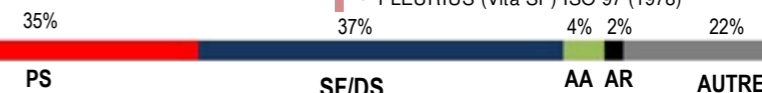

COMPOSITION RACIALE

LABEL SPORT

LABEL ELEVAGE

LABEL MODELE & ALLURES

www.sellefrancais.fr

4ème mère : CISTRIA SF

1968 - ISO 126 (1973) par COUSIN PONS ps

16 produits enregistrés, dont :

- IMAGE C (Tigre rouge SF) ISO 103 (1978)
- KAMPANULE III (Voir ci-dessus)
- LANIERE (Tigre rouge SF)
- UNICA DU PONCEL (Guillaume tell SF) ISO 105 (1990)
- BETINA DU PONCEL (Laeken SF) ISO 81 (2003)
  - FOLEPI DU PONCEL (Vas y donc longane SF)
    - NISTRYA DE CHEVREL (Duc du hutrel SF) ISO 130 (2009)
- QUISTRIA (Yelpa ps)
- SAMBA DU PONCEL (Guillaume tell SF) ISO 90 (1989)
- DISTRIA DU PONCEL (Quouglof rouge SF)
  - OLYMPHE DU HOUX (Socrate de chivre SF) ISO 129 (2013)
- HERMES DAVIERE (Bill de baugy SF)
  - QUETEUSE D'AVRIL (I am boy SF) ICC 126 (2016)
- MICKA DU CHESNEE (Socrate de chivre SF) ISO 140 (2009)
- PLEIADE DU HOUX (Damiro I kwpn) ISO 127 (2008)
- MEDRANO (Espoir du scion SF) ISO 99 (1988)
- VALTER DU PONCEL (Page de paulstra SF) ISO 87 (1992)
- ALMAZ DU PONCEL (Page de paulstra SF)
- NEGADOR (Artichaut SF) CSO 1.60m
- RIKY DU PONCEL (Elf III SF)
- EVER DU PONCEL (Dress parade ps) ICC 106 (2004)
- JARNAC DU PONCEL (Tigre rouge SF) ISO 93 (1981)
- PETIT MOUSSE (Jiloi SF)

5ème mère : ECHUE DS

1948 par

7 produits enregistrés, dont :

- MELUSINE (Gars d'amblie ds)
  - QUERELLE (Seducteur aa)
    - JUGEOTTE A (Boris de vauptin SF) IDR 128 (1985)
- KAMPANULE (Voir ci-dessus)
- NOUE DE L'ILE (Centaur de bois ds)
  - JINOUE DE L'ILE (Vurioso de l'ile SF)
    - QUINONE DE L'ILE (Protocole ps) ISO 132 (1990)
    - ALI DE L'ILE (Papy de l'ile SF) ISO 153 (1974)
- CISTRIA (Cousin pons ps) ISO 126 (1973)
- TISTRIA (Bel avenir ds)
  - ISTRIA B (Tigre rouge SF) ISO 126 (1979)
    - QUEENNIGHT (Night and day ps) ISO 129 (1990)
  - GUISTRIA (Amour du bois SF) ISO 86 (1976)
    - TRIOLET MAGE (Guillaume tell SF) ISO 127 (1995)
- OPALINE (Horace ds)
- FLEURIUS (Vita SF) ISO 97 (1978)