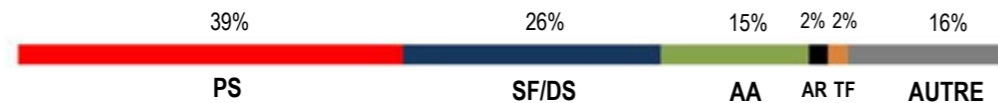

4ème mère : ODORA SF

1980 par HEROS DE CAVRON SF

10 produits enregistrés, dont :

- AIMEE CHANIERE (Page de paulstra SF)
- KERMESE CHAMPETRE (As du rouet SF)
  - ORBI (Idem de b'neville SF)
- NUIT DE CHINE (SI tu viens SF)
- PICORETTE (Ecalgrain SF) IDR 97 (2008)
- DENVER D'HARREVILLE (Tim bob appal) ICC 104 (2020)
- JABOT BLANC (As du rouet SF) IDR 105 (2002)
- FROU FROU AIME (Rocky du carel SF) ISO 84 (1999)
- GALANT AIME (Le tot de semilly SF)
- IGNACE AIME (As du rouet SF)
- OEILLET BLANC (Duc du hurel SF)
- CIBELLE CHANIERE (Page de paulstra SF) ISO 136 (2002)
- BELEOS DE KAER (Oscar des fontaines SF) ISO 111 (2018)
- SIREINE (Voir ci-dessus) ISO 110 (1988)
- FLORA CHANIERE (Le plantero SF) ICC 129 (2003)
- CHASSE'SPLEEN ROSERIE (Epsom gesmeray SF) ICC 103 (2018)
- VALROSE DE LA ROSERIE (Hornet rose SF) ICC 112 (2015)
- HODORA CHANIERE (Dress parade ps) ISO 120 (2000)
- USUEL II (Kapoc SF) ISO 89 (1992)
- VERLAINE CHANIERE (Page de paulstra SF) ISO 94 (1991)
- BRIN D'OR CHANIERE (Pot d'or ps) ICC 123 (1995)
- GIGOLO CHANIERE (Le plantero SF) ISO 104 (1999)
- ELEGANT CHANIERE (Count Ivor ps)

5ème mère : IDEE SF

1974 par

4 produits enregistrés, dont :

- ODORA (Voir ci-dessus)
- MELON (Espoir du scion SF) IDR 136 (1993)
- NORVAL III (Heros de cavron SF) ISO 107 (1993)
- PARFAIT (Heros de cavron SF) ISO 102 (1990)

COMPOSITION RACIALE

LABEL SPORT

LABEL ELEVAGE

LABEL MODELE & ALLURES

www.sellefrancais.fr

N° 306 - ILLICO DE L'ESQUES AA

H, BAI, AA, 2018

Naisseur : LAURENT JAMAULT (14)

Engageur : FANNY HAMELIN-BOYER - 49400 MORANNES SUR SARTHE - 06.42.43.61.33

KING SIZE AA	OSIER DU MAURY AA	JALIENNY AA
	THEISS DE BEL NOUE AA	KOLCHIQUE DU MAURY AA
KAROLEVA SF	APACHE D'ADRIERS SF	BARIGOULE *AA*
	GAIA OF ULTAN AA	LHASSA AA
		DOUBLE ESPOIR SF
		JOYEUSE DE CHOISY SF
		ULTAN AA
		DIME DU BOST AA

Père : KING SIZE aa

(OSIER DU MAURY aa)

1ère mère : KAROLEVA SF

1998 par APACHE D'ADRIERS SF

13 produits enregistrés, dont :

- TOSCA DE L'ESQUES (Cardento holst) ISO 159 (2018)
- BONAMOUR DE L'ESQUES (San amour old) ISO 110 (2015)
- BARAKA DE L'ESQUES (Chacco blue meckl) ISO 117 (2016)
- JACKPOT DE L'ESQUES (Luidam kwpn)
- KADOR DU CERISIER (Brantzau sf)
- INVICTUS DE L'ESQUES AA (King size aa)
- FALBALA DE L'ESQUES (Joyau de bloye SF) ISO 115 (2020)
- JET SET DE L'ESQUES AA (King size aa)
- CARLINA Z (Cardento holst)
- STELLA DE L'ESQUES (Epehe for ever SF) ISO 127 (2010)
- UNIKA DE L'ESQUES (Joyau de bloye SF) ISO 139 (2014)
  - KATRINE DE NEUVE (Cristallo westf)
  - CARAT DE L'ESQUES (Niagara d'elle SF) ISO 121 (2019)
- VODKA DE L'ESQUES (Nabab de reve sbs) ISO 105 (2013)
- ATHLETIKA DE L'ESQUES (Nervoso SF) ISO 116 (2019)
- HOURRA DE L'ESQUES (King size aa)
- CHABADA DE L'ESQUES (Quebracho semilly SF) ISO 136 (2020)
- DOUBLE KA DE L'ESQUES (Kannan kwpn) ISO 109 (2017)
- ILLICO DE L'ESQUES AA (Voir ci-dessus)

2ème mère : GAIA OF ULTAN AA

1994 - ISO 144 (2004) par ULTAN aa

12 produits enregistrés, dont :

- KAROLEVA (Voir ci-dessus) ISO 92 (2004)
- TAIGA DE L'ESQUES (King size aa) ISO 117 (2012)
  - JAVELINE (Mylord carthago SF)
  - KALINKA DE GAYOT (Vagabond de la pomme sbs)
  - LOLIPOP DE GAYOT AA (Laurier de here aa)
- HAIA DU LOIR (Jaguar mail SF)
- KAYA DU LOIR (Contendro holst)
- LAIA DU LOIR (Diaroda holst)
- KIRGHIZ DU LOIR (Nouma d'auzay SF)
- IRMA DU LOIR (Herald holst)
- IGOR DU LOIR (Herald holst)
- PUNCH DE L'ESQUES (Hermes d'authieux ac) ICC 155 (2019)
- OR BLEU DE L'ESQUES (Gentleman platiere SF) ISO 102 (2006)
- BLUES KING DE L'ESQUE (King size aa) ISO 127 (2016)
- CESTUY LA DE L'ESQUES (King size aa) ICC 153 (2019)
- FIL DE L'ESQUES (Valeur d'elle sf) ISO 87 (2019)
- VATA DE L'ESQUES (Kashmir van't schuttersho sbs) ISO 122 (2020)
- ILESQUES DU LOIR AA (King size aa)

3ème mère : DIME DU BOST AA

1980 par LE GREGOL *aa*

9 produits enregistrés, dont :

- UNIQUEMENT ELLE (Djahil *aa*)
- GAIA OF ULTAN (Ultan aa) ISO 144 (2004)
- KISS ME II (Apache d'adriars SF) ISO 77 (2004)
- LA LUNA (Emir platiere SF) ISO 145 (2008)
  - GOLLYLUNA LOG (Quickly de kreisker SF) ISO 112 (2020)
  - PRIMULA DE L'ESQUES (First de launay SF) ISO 119 (2008)
  - ALUNA LOG (Diamant de semilly SF) ISO 122 (2015)
- ELIXIR DE LATHUS (Tic tac d'elle SF) ISO 108 (2000)
- IDEFIX III (Timorak des Isles SF) ISO 104 (2001)
- MAESTRO DE L'ESQUE (Veloce de favi aa) ICC 88 (2005)