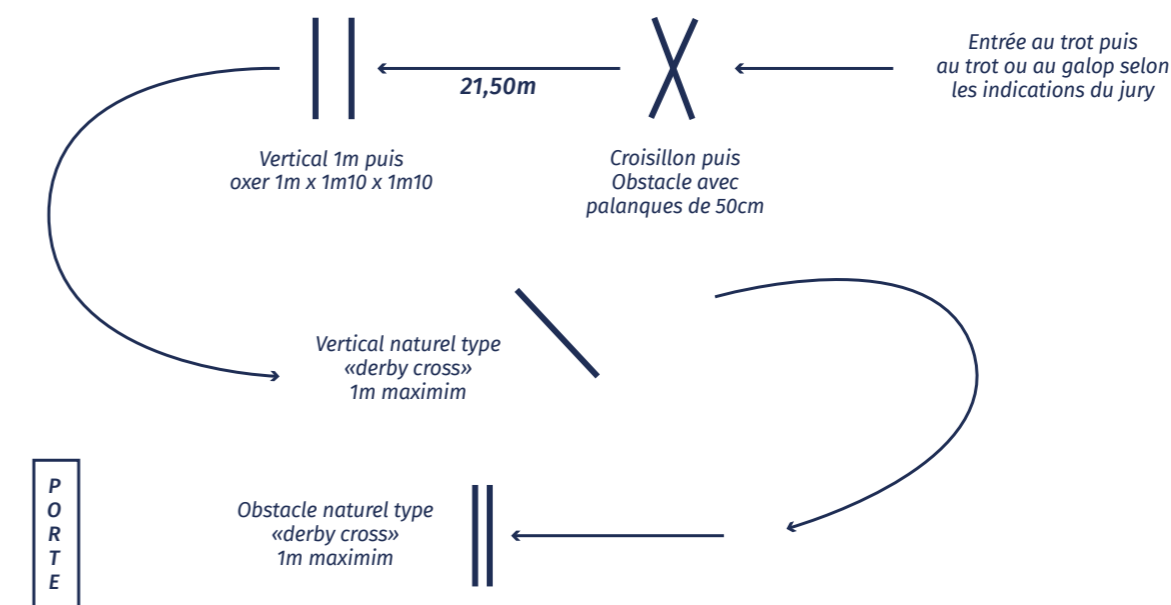

→ Seul le propriétaire (ou son représentant), en tenue SF, est autorisé à entrer dans le rond mais sans intervenir lors de la présentation qui, sur le plan technique, est placée sous l'autorité du jury.

• Saut monté et allures montées

Les cavaliers doivent posséder au minimum un niveau GALOP 7 avec licence FFE à jour, gilet de protection homologué, casque homologué pour la présentation des chevaux au saut monté.

3 ans	Déroulement : Les chevaux arrivent détendus. Déroulement de la présentation : 1) Départ sur indication du jury. 2) Évaluation du trot : au trot sur un huit de chiffre, avec allongement sur les diagonales. 3) Enchaînement d'une combinaison encadrée, sur la longueur, et de 2 obstacles encadrés et isolés. L'enchaînement se déroulera de la manière suivante : 4 passages : - Croisillon - 21m50 - vertical cotes minimales - Croisillon - 21m50 - vertical cotes intermédiaires - Croisillon - 21m50 - oxer cotes intermédiaires - obstacle naturel 1 - obstacle naturel 2 - Croisillon - 21m50 - oxer cotes max. (1m devant - 1m10 derrière - 1m10 de large) - (obstacle naturel 1 - obstacle naturel 2) 4) Évaluation du Galop Pendant le saut monté + à partir d'un point donné : une phase de Galop libre sur une distance d'environ 200m, à la vitesse d'environ 450m/mn, dans le but d'apprécier la classe naturelle de galop du cheval. 5) Évaluation du pas aux deux mains autour du jury

RÉSULTATS, CLASSEMENTS ET RAPPELS

Les résultats et classements seront proclamés sous le contrôle du Président du concours. Il s'agit du classement cumulé constitué de la combinaison des épreuves selon les coefficients. Entre un quart et un tiers des concurrents pourra être rappelé.

CIRCUIT DE SÉLECTION 3 ANS CCE SELLE FRANÇAIS

SAUT EN LIBERTÉ