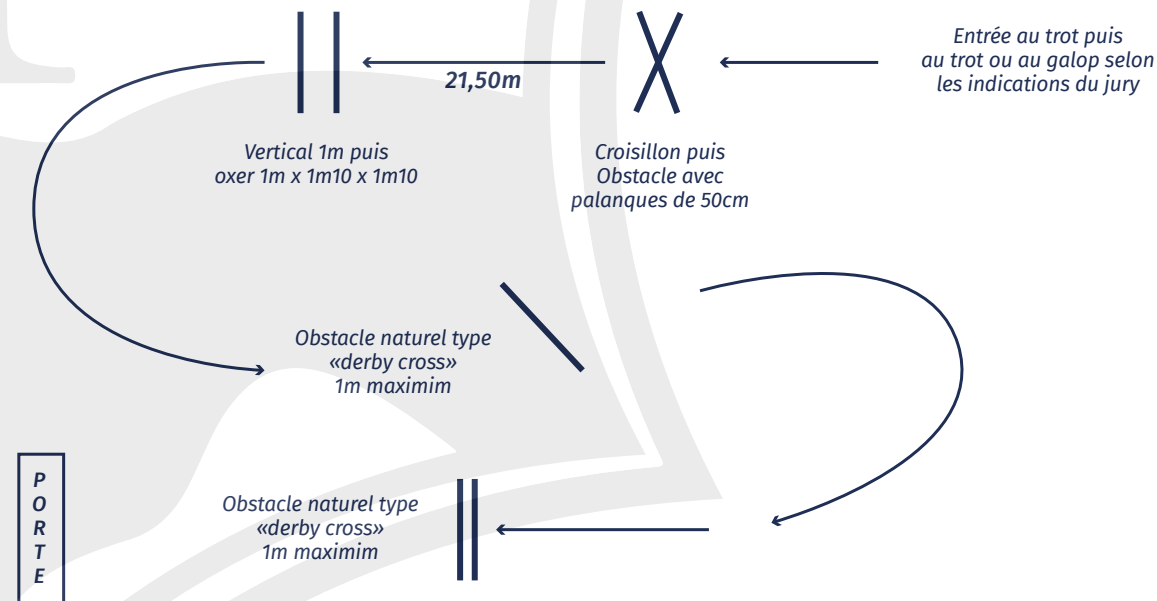

RÉSULTATS, CLASSEMENTS ET RAPPELS

Au terme des 4 ateliers affectés des coefficients correspondants, les résultats seront proclamés sous le contrôle du Président du concours de la manière suivante :

- Annonce des 3 premiers du classement - Ils obtiendront une mention « ELITE CCE »
- Les chevaux de la 4ème à la dixième place obtiendront la mention « EXCELLENT CCE »
- Les suivants obtiendront la mention « TRES BON CCE »

Chaque éleveur recevra le protocole détaillé de la caractérisation de son cheval.