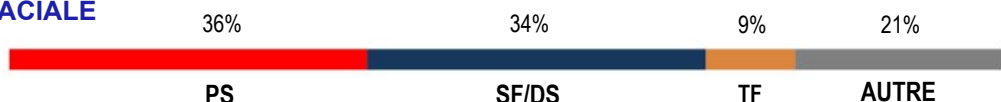

5ème mère : QUOULETTE SF

1960 - ISO 124 (1976) par

2 produits enregistrés, dont :

- GERBE D'OR (Voir ci-dessus)
- IMAM D'OR (Ibrahim ds) ISO 147 (1982)

COMPOSITION RACIALE

LABEL SPORT

LABEL ELEVAGE

LABEL MODELE & ALLURES