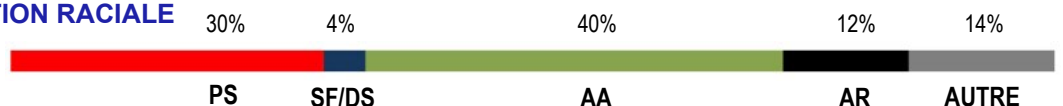

Fiche

COMPOSITION RACIALE

LABEL SPORT

LABEL ELEVAGE

LABEL MODELE & ALLURES

N° 313 - JACK DE LA GRANVIL

H, ALEZAN, SF, 2019

Naisseur & Engreur : SARL ELEVAGE DE LA GRANVILLE - 78120 SONCHAMP - 06.86.81.01.97