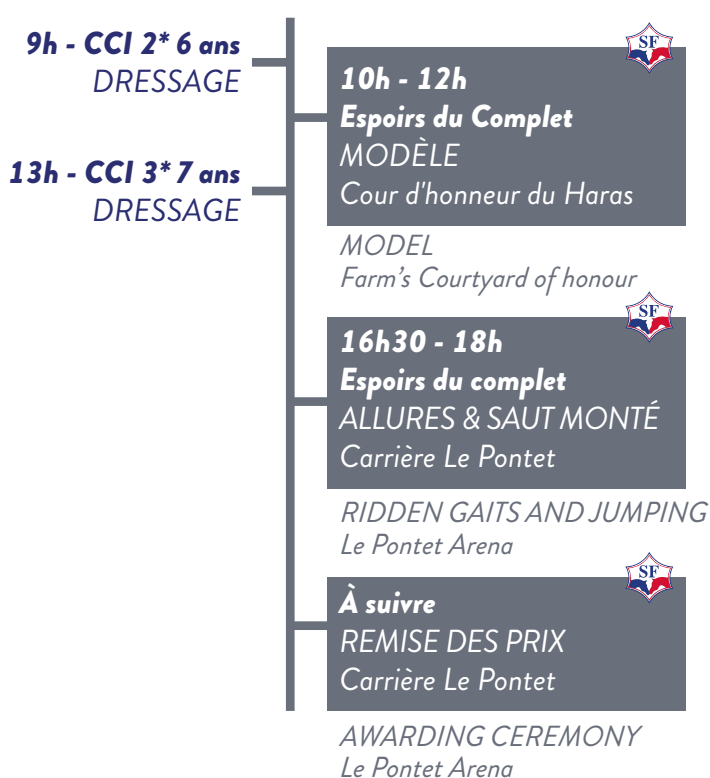

PLANNING

SCHEDULE

JEUDI 20 OCTOBRE 2022

VENDREDI 21 OCTOBRE 2022

SAMEDI 22 OCTOBRE 2022

DIMANCHE 23 OCTOBRE 2022

Le Cheval

Toute l'actualité équestre de votre région