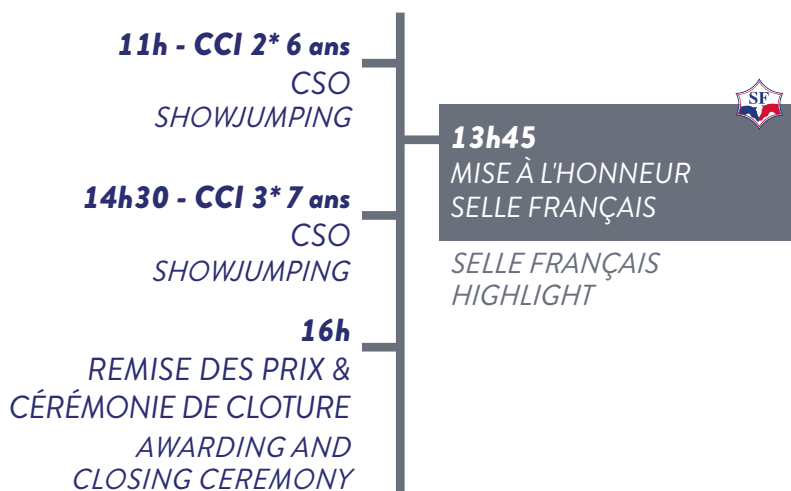

PLANNING

SCHEDULE

JEUDI 20 OCTOBRE 2022

VENDREDI 21 OCTOBRE 2022

SAMEDI 22 OCTOBRE 2022

DIMANCHE 23 OCTOBRE 2022

Le Cheval

Toute l'actualité équestre de votre région

Pas besoin d'être partout
pour tout savoir sur les chevaux

Choisissez votre formule :

- 2 ans : 150 €
- 1 an : 75 €
- 6 mois : 50 €
- Via notre site internet
www.lecheval.fr (par CB)

Gagnez 10 €

75€
au lieu de
85€