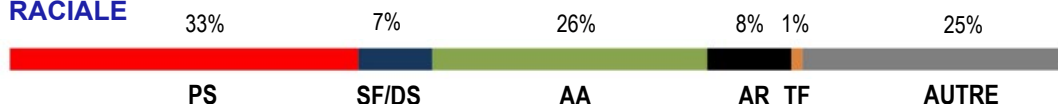

5ème mère : PASTOURELLE AA

1959 par

10 produits enregistrés, dont :

- **RIQUITA I** (Dollons *aa*) ISO 90 (1972)
- **ARPEGE DE SENEZE** (Brenneke ps) ISO 116 (1995)
- **BIZANCE DE SENEZE** (Richard aa) ISO 120 (1997)
- **ANISSETTE** (Palpitant ps)
- **SAGNETTE** (Baraki *aa*)
  - **CAIRANNE** (Étalon or aa) ISO 119 (2000)
  - **UKRAINIA** (Or de pierre aa) ISO 115 (1991)
- **MISTINGUETTE** (Baraki *aa*)
  - **HADJ D** (Lyflor *aa*) ISO 126 (1983)
    - **OSSIDAMO** (Alize aa) ISO 122 (1987)
    - **MANATHAN** (Alize aa) ISO 118 (1982)
  - **CONQUERANT I** (Northern light ps) ICC 117 (1973)
- **JONGLEUSE** (Voir ci-dessus)
- **ROSE DES VENTS III** (Abidjan aa) ISO 73 (1976)
- **FANFARON** (Thalian *aa*)
- **ROMEO** (Baraki *aa*)
- **CHIQUITO B** (Courlis *aa*) ISO 126 (1974)
- **MATUVU** (Courlis *aa*) ISO 107 (1974)

COMPOSITION RACIALE

LABEL SPORT

LABEL ELEVAGE

LABEL MODELE & ALLURES