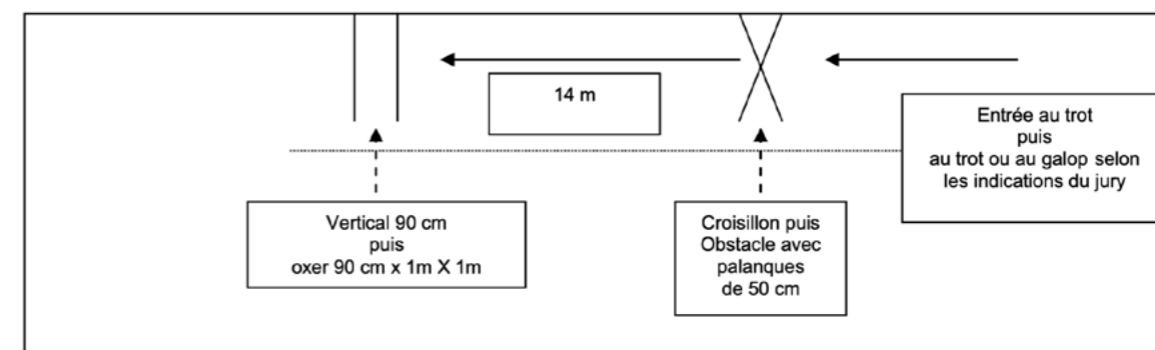

Ce dispositif pourra être modifié pour s'adapter aux infrastructures (taille du rond, qualité du sol, etc.). Il sera cependant le même pour tous les chevaux.

→ Seul le propriétaire (ou son représentant), en tenue SF, est autorisé à entrer dans le rond mais sans intervenir lors de la présentation qui, sur le plan technique, est placée sous l'autorité du jury.

• Saut monté

Les cavaliers doivent posséder au minimum un niveau GALOP 7 avec licence FFE à jour, pour la présentation des chevaux au saut monté.

3 ans	Enchaînement d'une combinaison encadrée, sur la longueur ou la diagonale du terrain : . entrée au trot ; Passage d'un croisillon, puis mis en obstacle après le 1er passage, d'une hauteur de 50 cm ← 14m → vertical d'une hauteur évolutive jusqu'à 1 m. puis entrée au trot, passage d'un obstacle d'une hauteur de 50 cm ← 14m → oxer d'une hauteur évolutive jusqu'à 1m devant x 1,10m derrière et d'une largeur évolutive jusqu'à 1,10m. Les premiers sauts se feront entrée au trot, puis au choix au trot ou au galop ; sachant que la ligne est construite pour une entrée au trot. Nombre de passage limité Le jury peut adapter au besoin le nombre de passages. Des soubassements pourront être installés de type cube ou arrondi, les obstacles seront appelés. Sortie au pas rênes longues en repassant devant le jury pour la note de pas.

RÉSULTATS, CLASSEMENTS ET RAPPELS

À l'occasion d'un défilé, tous les chevaux seront récompensés et appelés pour être présentés par leur propriétaire A l'issue des épreuves, les résultats et classements seront proclamés par le Président du concours. Les Dotations sont attribuées aux 25% meilleurs du classement. (cf: chapitre XV)

CIRCUIT DE SÉLECTION 3 ANS SPORT SELLE FRANÇAIS

SAUT EN LIBERTÉ

SAUT MONTÉ

(Ligne appuyée sur une lice)