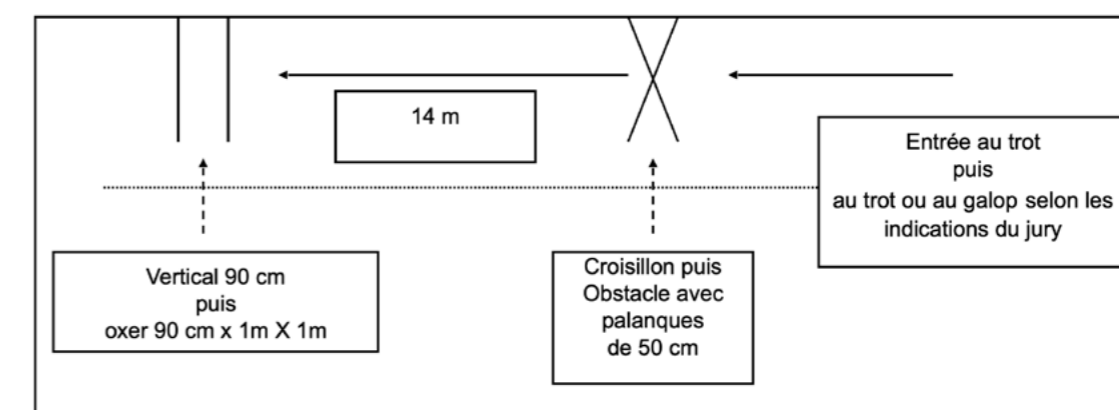

SAUT MONTÉ

(Ligne appuyée sur une lice ou dans la diagonale)

RÉSULTATS, CLASSEMENTS ET RAPPELS

À l'occasion d'un défilé, tous les chevaux seront récompensés et appelés pour être présentés par leur propriétaire.
À l'issue des épreuves, les résultats et classements seront proclamés par le Président du concours.
Les Dotations sont attribuées aux 25% meilleurs du classement.