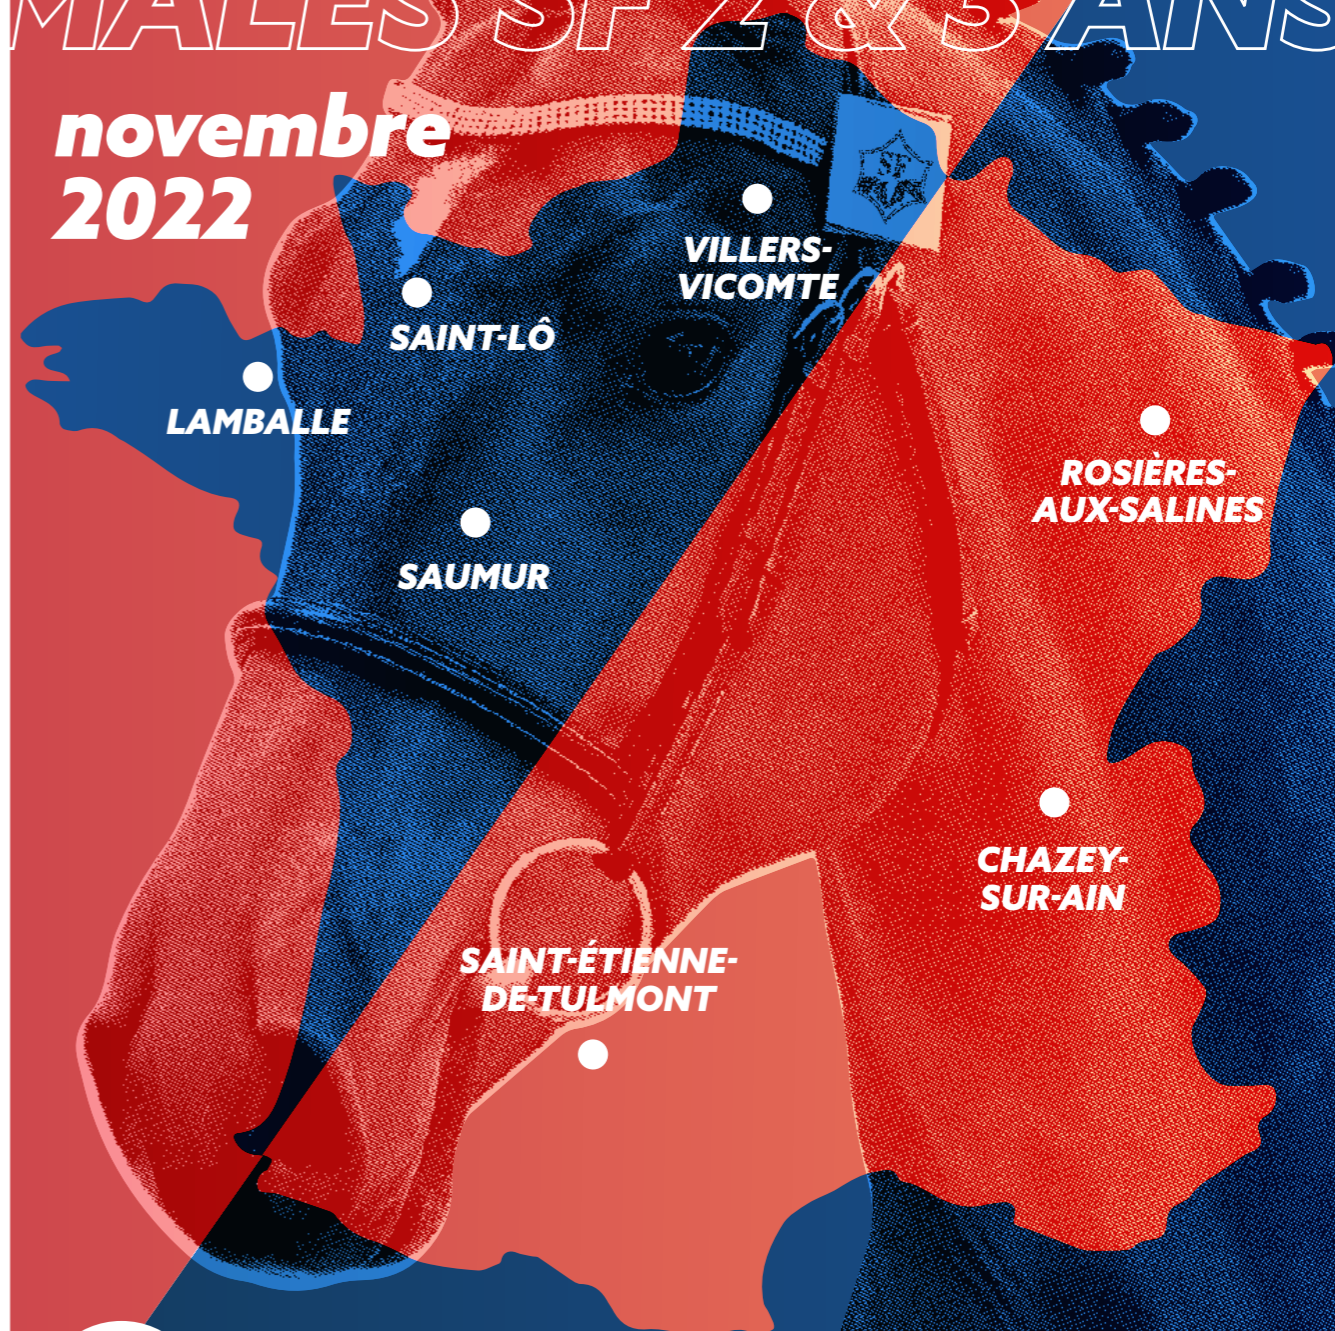

TOURNÉE QUALIFICATIVE MÂLES SF 2 & 3 ANS

novembre
2022

ORGANISÉE PAR LE STUD-BOOK SELLE FRANÇAIS

zoetis

sellefrançais.fr