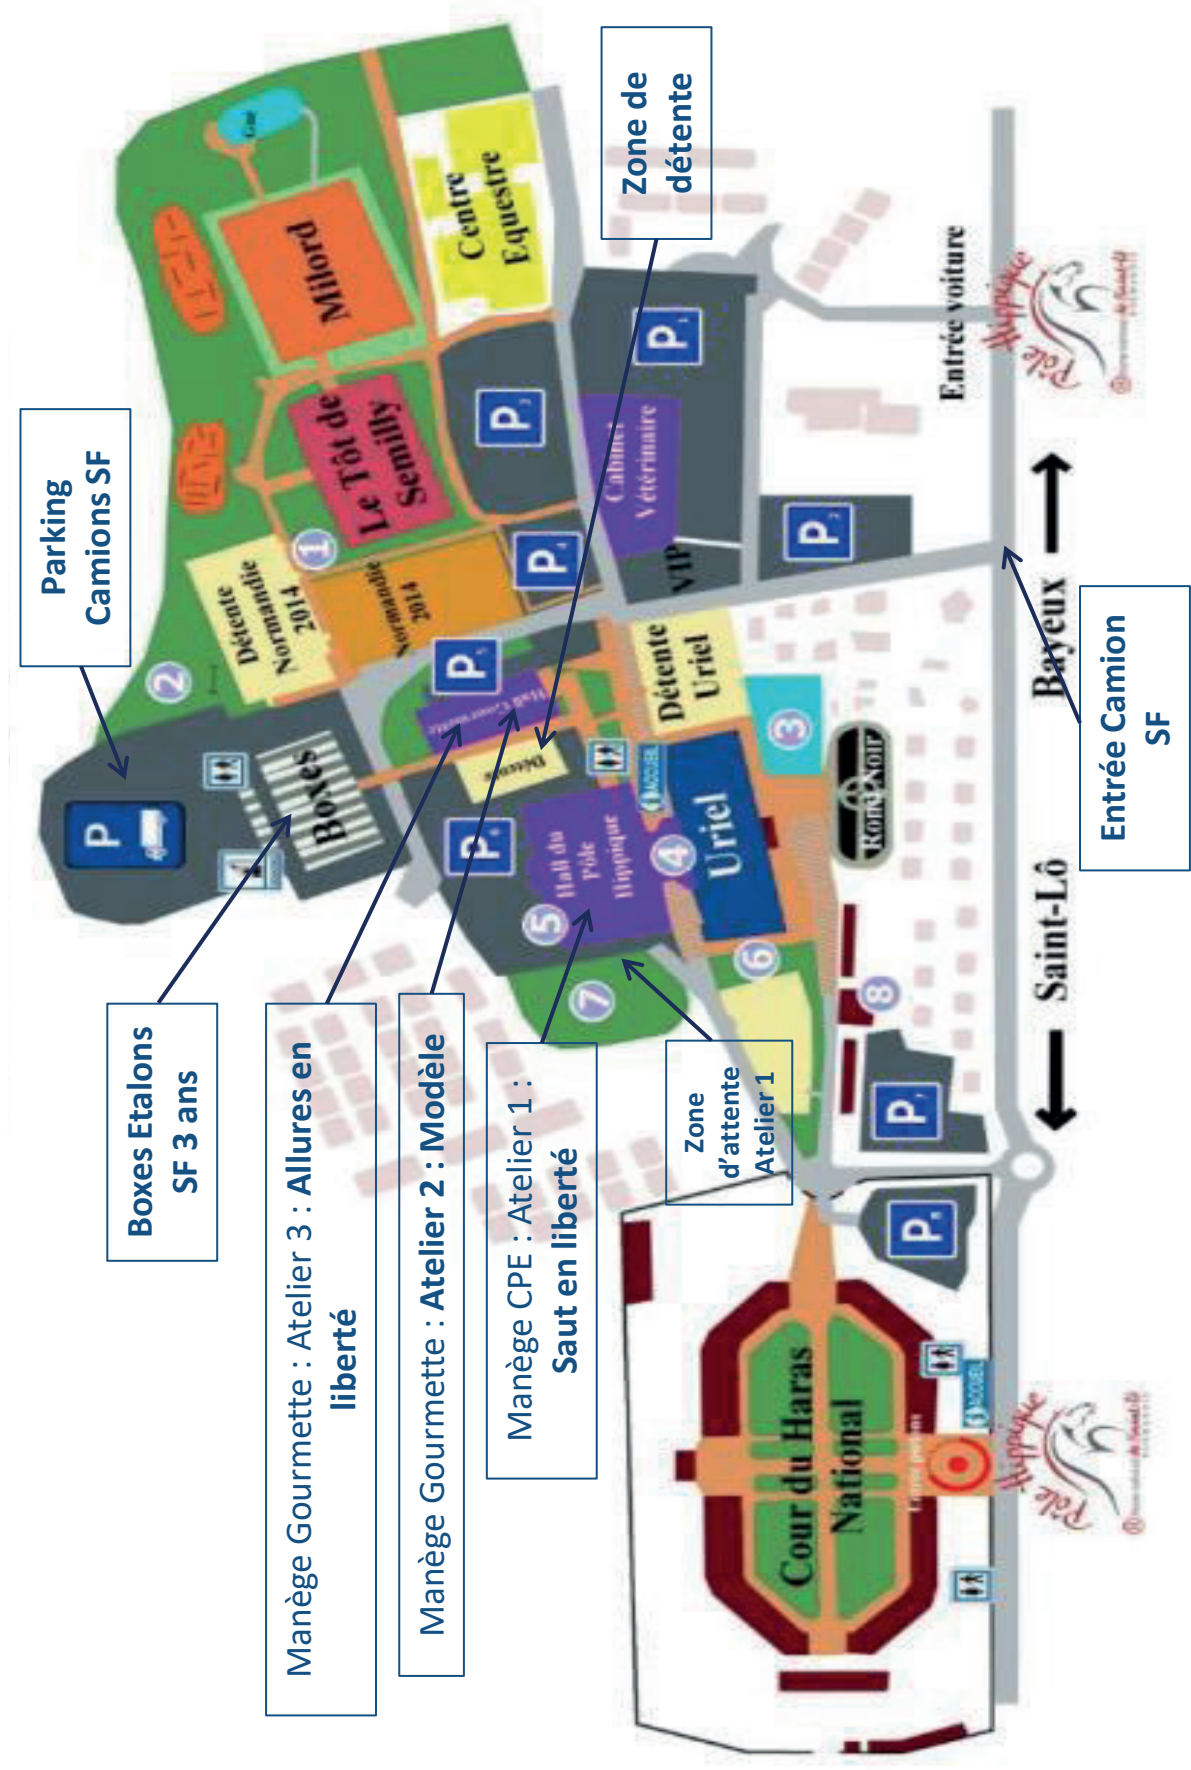

Parking Camions SF

Boxes Etalons SF 3 ans

Manège Gourmète : Atelier 3 : Allures en liberté

Manège Gourmète : Atelier 2 : Modèle

Manège CPE : Atelier 1 : Saut en liberté

Zone d'attente Atelier 1

Zone de détente

Entrée Camion SF

Entrée voiture

Saint-Lô

Bayeux

LE STUD BOOK SELLE FRANÇAIS ORGANISE
LE 21 FÉVRIER 2020

CHAMPIONNAT ET MASTERS DES ÉTALONS

SALON
DES ÉTALONS
SAINT-LÔ

f | i | t | sellefrancais.fr

HORAIRES DE PASSAGE

Vendredi 21 Février

N°	Cheval	Père	Engageur	Saut en Liberté (CPE)	Modèle	Allures en liberté
301	HATTATURK DE HUS	KANNAN	MARIE XAVIER	9H	À la suite	À la suite
302	H'AUBIGNY DE TALMA	OGRION DES CHAMPS	GUIOT MICHEL	9H	À la suite	À la suite
303	HOGRIION D'AUBIGNY	OGRION DES CHAMPS	SCEA ELEVAGE D'AUBIGNY	9H09	À la suite	À la suite
304	HAILE LIVITY	FOR PLEASURE	YVES VANHASSEL SPORT & BREEDING HORSES	9H09	À la suite	À la suite
305	HONOR CHAMPEIX	FOR FEELING	HARAS DE CHAMPEIX	9H18	À la suite	À la suite
306	HIDALGO DE SISSE	TOPINAMBOUR	GAEC SISSE BOURDINIÈRE	9H18	À la suite	À la suite
307	HAMBO DU LYS	TOULON	EARL ELEVAGE DU LYS	9H27	À la suite	À la suite
308	HAPPY DAY D'ISCLA	TOULON	ROLLAND JEREMIE	9H27	À la suite	À la suite
309	HEMINGWAY D'URIAT	MYLORD CARTHAGO	JOURDE ANNE MARIE	9H36	À la suite	À la suite
310	HONDURAS LA SILLA	MYLORD CARTHAGO	SCEA ELEVAGE D'AUBIGNY	9H36	À la suite	À la suite
311	HAKUNA DES FORETS	CICERO Z	PARIS FABRICE	9H45	À la suite	À la suite
312	HILTON DE HUS	CICERO Z	FONTANAUD MARIE	9H45	À la suite	À la suite
11 mn de pause						
313	HULK DES FORETS	CICERO Z	PARIS FABRICE	10H05	À la suite	À la suite
314	HOLLYWOOD RIVERLAND	CARDENTO	RIVERLAND SCEA	10H05	À la suite	À la suite
315	HALESSIO DU LINON	CARRERA VDL	BLANQUIN VIRGINIE	10H14	À la suite	À la suite
316	HAUTOBOIS D'OLYMPHE AA	BUSINESS	THEAU DOMINIQUE	10H14	À la suite	À la suite
317	HASCHICH D'ALBAIN	CANABIS D'ALBAIN	BOUILLOT ALEXIS	10H23	À la suite	À la suite
318	HIPSTER V'GAS	BALOU DU ROUET	V'GAS BC	10H23	À la suite	À la suite
319	HORS NORME DU LAVOIR	BALOU DU ROUET	PORTE MICHELE	10H32	À la suite	À la suite
320	HIUCOUNCOUN CHAMPEIX	BALOU DU ROUET	HARAS DE CHAMPEIX	10H32	À la suite	À la suite
321	HAPPY DE COQUERIE	VLEUT	DULIN RAPHAEL	10H41	À la suite	À la suite
322	HARISTO CLASS LAMANDE	VLEUT	EARL ECURIE LAMANDE	10H41	À la suite	À la suite
323	HANDY DES FORETS	CICAVE DU TALUS	PARIS FABRICE	10H50	À la suite	À la suite
324	HENDRICK DES FORETS	CICAVE DU TALUS	PARIS FABRICE	10H50	À la suite	À la suite

= Chevaux à retrouver dans la vente en ligne sur www.fencesweb.com