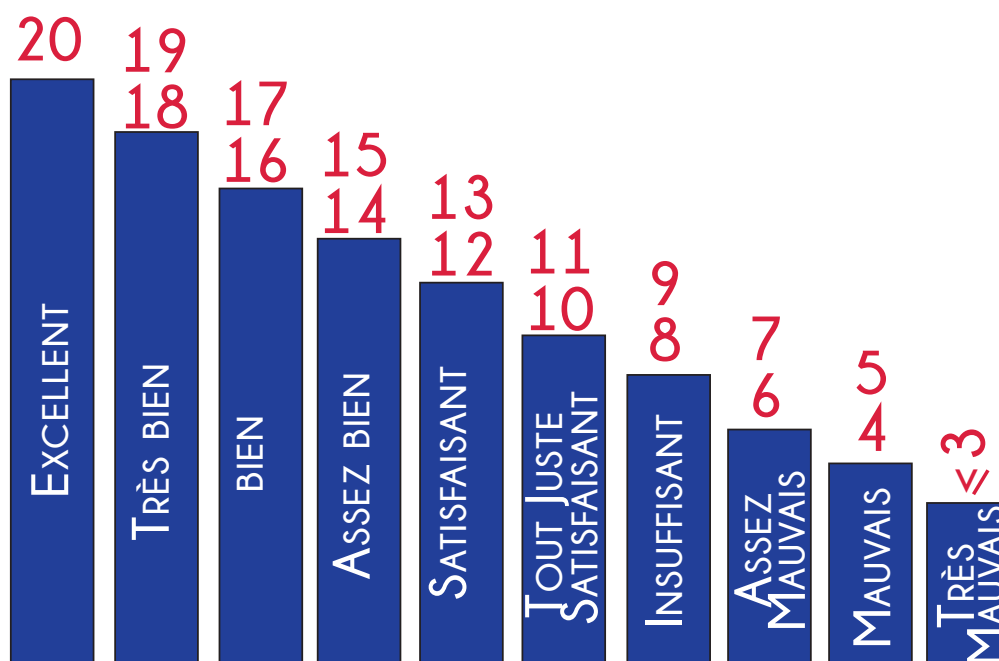

Cheval présentant des qualités pour la discipline du Concours Complet

ÉCHELLE DE NOTATION

TRADUCTION DE L'ÉCHELLE SUR 20 SUR LES ÉVALUATIONS

Évaluation du poste avec un qualificatif puis avec la note correspondante.