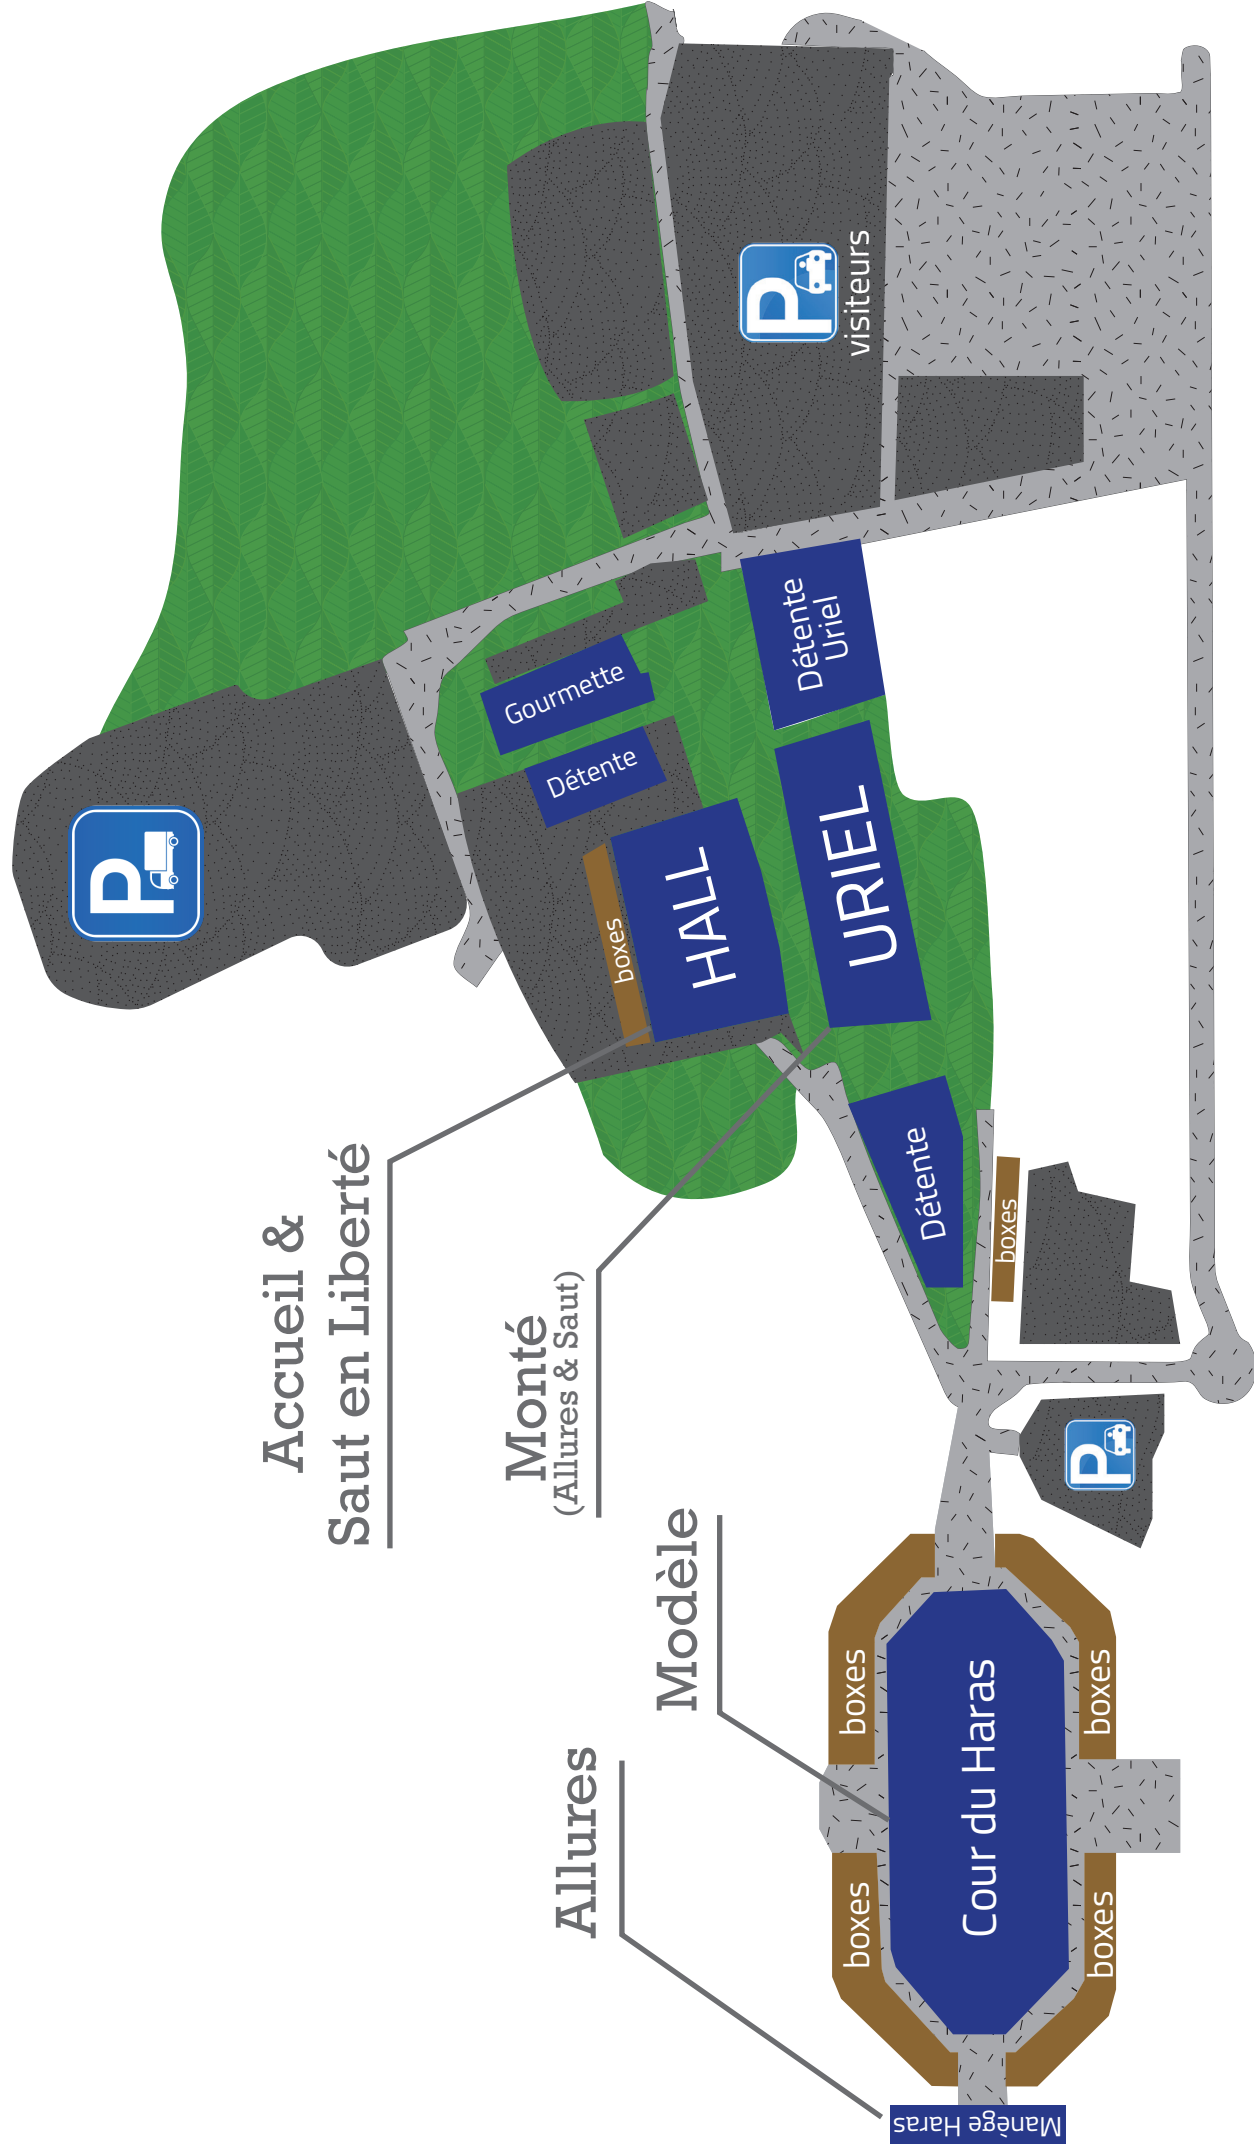

Du 24 au 27 | CHAMPIONNAT
OCTOBRE | DES ETALONS
2018 | DE 2 ET 3 ANS

MEETING D'AUTOMNE - SAINT LÔ

AFFICHAGE EN DIRECT DES NOTES

Le Stud-Book Selle Français
met en place un affichage en direct
des notes tout au long de la compétition !