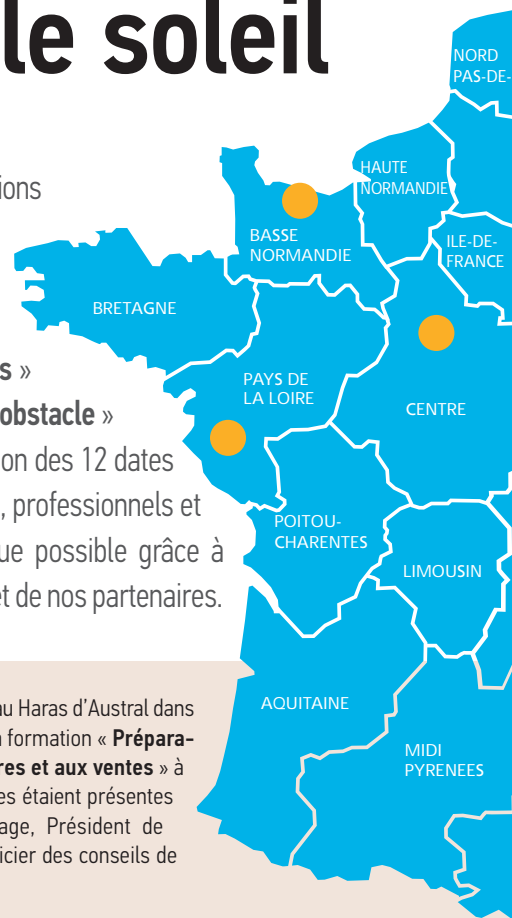

Chèque joint pour un total de / Enclosed check for a total of €

Nom / Name :

Adresse / Address :

Tél / Portable / Phone number :

Mail :

Formations éleveurs : une tournée sous le soleil

Le Stud Book Selle Français a de nouveau profité de la trêve hivernale pour organiser en régions une tournée de formations à destination des éleveurs. Sous le signe de la sélection de la jumenterie et de la valorisation, les éleveurs se sont vus proposer 3 formations :
 « **Comment choisir ma poulinière et la croiser en fonction de mon projet d'élevage ?** » avec Henry Brugier, « **Préparation du jeune cheval aux épreuves de Modèle et Allures** » avec Pierre Couilloud et Bruno Guillotin et « **Préparation du jeune cheval sur le plat et à l'obstacle** » avec Serge Cornut et Francis Mas. Plus de 150 personnes ont répondu présent à l'occasion des 12 dates organisées à travers la France. Les formations ont été l'occasion de rassembler éleveurs, professionnels et cavaliers dans une ambiance simple et conviviale. Une tournée de formations rendue possible grâce à l'implication et au dynamisme des associations régionales, des juges SF, des intervenants et de nos partenaires.